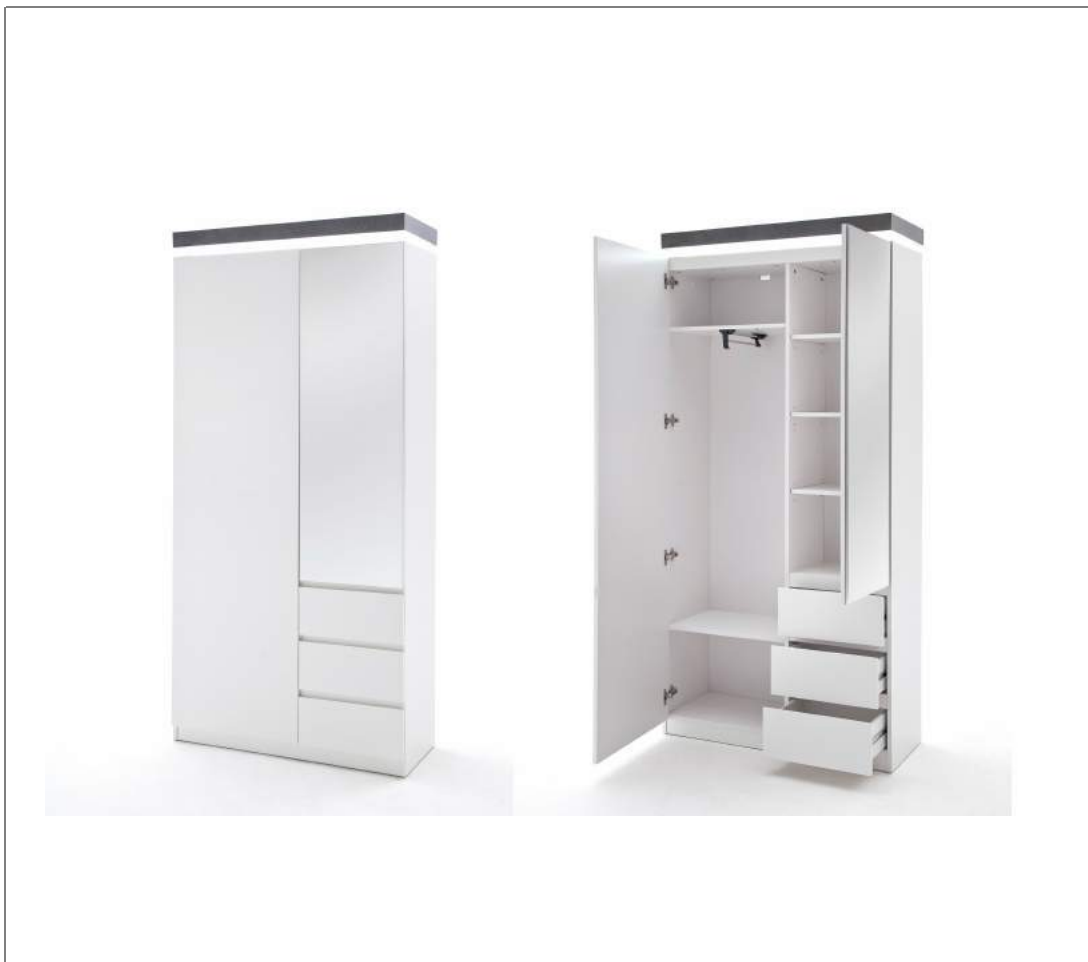

Garderoben

#10128

Modellname Jinny

Modell-Nr. 52731WB1

Konto:
Kunde:
Verband:
Preisbindung von:
Preisbindung bis:
erstellt am: 18.02.2016
erstellt von:

Bezeichnung:	Schrank						
Maße in cm:	B/H/T ca. 91/198/38 cm						
Allgem. Materialbeschreibung:	matt weiß lackiert inklusive LED Beleuchtung weiß dimmbar mit Infrarot-Fernbedienung						
Front:	matt weiß lackiert						
Korpus/Seitenwände:	matt weiß lackiert						
Absetzung:							
Deckblatt:	Oberboden Beton-Dekor						
SK-Führung:							
Griff:							
Belastbarkeit:							
Aufbauart:	zerlegt						
Besonderheiten:	1 Tür, 1 Spiegeltür, 3 Schubkästen, 3 Einlegeböden (15 mm)						
Beleuchtung inklusive:	LED Beleuchtung in Möbel eingearbeitet (weiß) mit Infrarot-Fernbedienung, dimmbar						
Intrastaf-Nr.	94036090						924
Verpackung und Maße (mm)	Colli Nr.	Breite	Höhe	Tiefe	cbm	Gew. brutto kg	Container
	1	1961	580	105	0,119	43,00	265
	2	1300	445	200	0,116	45,50	
	gesamt				0,235	88,50	265
VPE:	1						

Modell	EAN
52731WB1	4027207096076

Es handelt sich um ca.-Maße. Technische Änderungen sowie Modellkorrekturen behalten wir uns vor. Teilweise sind die Skizzen nicht maßstabsgetreu. Bitte beachten Sie die Maß-Angaben.
Nur für den privaten Gebrauch geeignet!

MCA
foyer

MCA
living