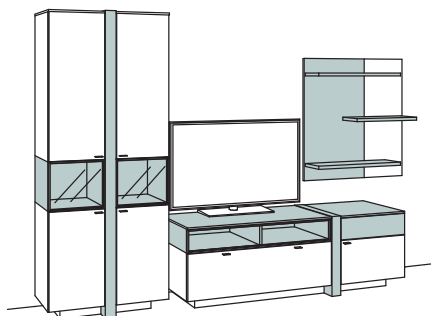

Wandboards immer in Holzfarbe.

Kombination AB07-....

AB57-.... spiegelseitig zur Abbildung (preisgleich)

B 325 cm
H 214 cm
T 53/43/23 cm

KOMBI-GESAMTPREIS

-2476 Lack / Holz
-7676 Holz

Kombination bestehend aus: