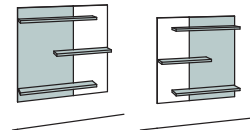

Hängetype albero-living

3 Holzböden
Vormontiert, 2 Colli

B à 99 cm
H 102 cm
T 23 cm

Bestell-Nr.:	9529-	9530-	à
-2476 Lack / Holz			
-7676 Holz			
3er Set LED-Beleuchtung	9611-0003		
Trafo	9615-0000		

Sideboard albero-living

2-türig
2 Holzböden, verstellbar
Vormontiert, 3 Colli

B 128 cm
H 78 cm
T 43 cm

Bestell-Nr.:	9532-	
-2476 Lack / Holz		
-7676 Holz		
Sockelbodenbeleuchtung	9614-0003	
Trafo	9615-0000	

Sideboard albero-living

2-türig
2 Schubkästen
2 Holzböden, verstellbar
Vormontiert, 3 Colli

B 128 cm
H 78 cm
T 43 cm

Bestell-Nr.:	9533-	
-2476 Lack / Holz		
-7676 Holz		
Sockelbodenbeleuchtung	9614-0003	
Trafo	9615-0000	

Sideboard albero-living

3-türig
3 Schubkästen
3 Holzböden, verstellbar
Vormontiert, 3 Colli

B à 188 cm
H 78 cm
T 43 cm