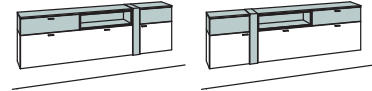

Bestell-Nr.:	9523-	9524-	à
-2476 Lack / Holz			
-7676 Holz			
1er Set LED-Beleuchtung für Fach	9611-0001		
3er Set LED-Beleuchtung außen	9613-0003		
Trafo	9615-0000		

Hängetype albero-living

1-türig
1 offenes Fach, Mittelseite zurückgesetzt
1 Klappe
1 Holzboden, verstellbar
Vormontiert, 3 Colli

B à 168 cm
H 53 cm
T 33 cm

Innenmaße offene Fächer:
2x BxHxT 565 x 144 x 283 mm