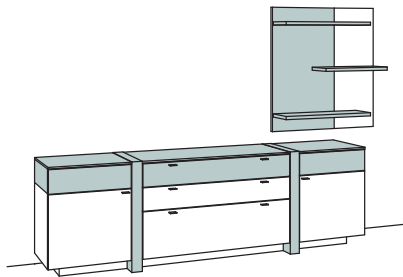

B 295 cm
H 189 cm
T 43/23 cm

KOMBI-GESAMTPREIS

-2476 Lack / Holz
-7676 Holz

Kombination bestehend aus:

1x Sideboard albero-living	9544-
1x Hängetype albero-living	9529-

BELEUCHTUNGS-PAKET:

Komplette Beleuchtung inkl. Trafo, Verlängerung u. Funkdimmer **BL03-0000**