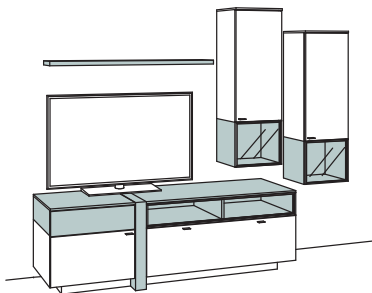

Zusatzausstattung, wahlweise:

1x Kabeldurchlass, Lowboard	9619-0000
-----------------------------	-----------

Kombination AB05-....

AB55-.... spiegelseitig zur Abbildung (preisgleich)

B 249 cm
H 198 cm
T 53/33/20 cm