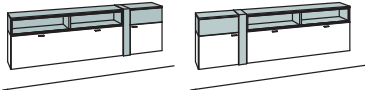

Bestell-Nr.:	9525-	9526-	à
-2476 Lack / Holz			
-7676 Holz			
2er Set LED-Beleuchtung für Fach	9611-0002		
3er Set LED-Beleuchtung außen	9613-0003		
Trafo	9615-0000