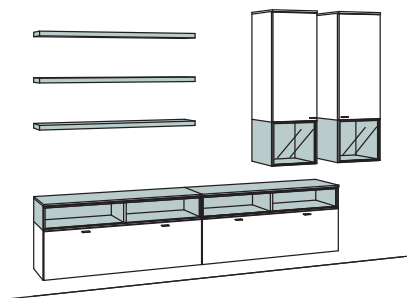

-7676 **Komplett:** Santanaeiche hell geölt, furniert

Verglasung: Klarglas, Griffe: Metall

Kombination AB06-....

B 280 cm
H 190 cm
T 33/20 cm

KOMBI-GESAMTPREIS

-2476 Lack / Holz
-7676 Holz

Kombination bestehend aus: