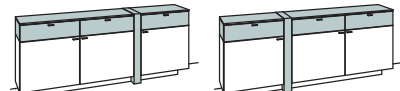

Bestell-Nr.:	9535-	9536-	à
-2476 Lack / Holz			
-7676 Holz			
Sockelbodenbeleuchtung	9614-0004		
Trafo	9615-0000