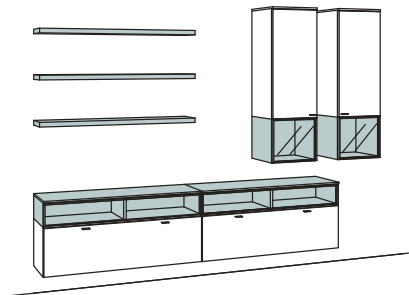

-7676 **Komplett:** Santanaeiche hell geölt, furniert

Verglasung: Klarglas, Griffe: Metall

Kombination AB06-....

B 280 cm
H 190 cm
T 33/20 cm

KOMBI-GESAMTPREIS

-2476 Lack / Holz
-7676 Holz

Kombination bestehend aus: