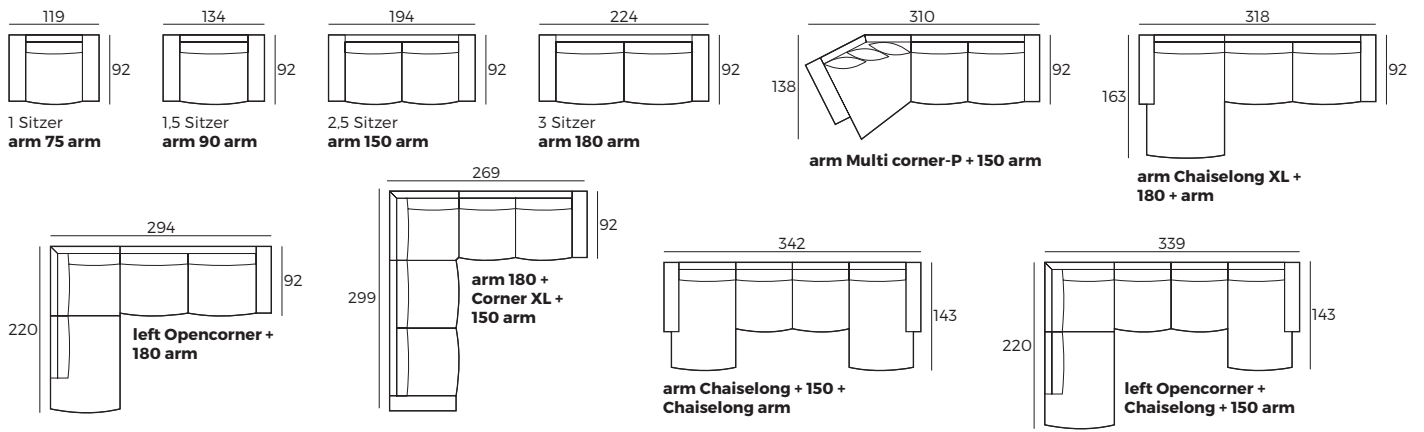

2. Kissen Auswahl

Eckelement Multi

3. Füße

WICHTIG:

Polstermöbel werden aus weichen Materialien hergestellt, daher können die Maße bis zu +/- 5 cm variieren.
 In 2D-Zeichnungen gezeigte Teile und Kombinationen sind linksseitige. Teile und Kombinationen werden von links nach rechts gespiegelt.

Einzelemente

Skala 1:100

Anbau-Elemente

Hanna

Sofas

Skala 1:100

Zubehör