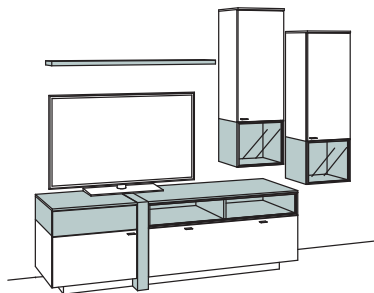

Kombination AB05-....

AB55-.... spiegelseitig zur Abbildung (preisgleich)

B 249 cm
H 198 cm
T 53/33/20 cm

KOMBI-GESAMTPREIS

-2476 Lack / Holz
-7676 Holz

Kombination bestehend aus:

1x Lowboard albero-living	9508-
1x Wandboard albero-living	9591-..00
2x Hängetype albero-living	9528-

BELEUCHTUNGS-PAKET:

Komplette Beleuchtung inkl. Trafo, Verlängerung u. Funkdimmer **BL05-0000**

BELEUCHTUNG für Einzelbestellungen:

1x 2er Set LED-Beleuchtung, Wandboard	9610-0002
2x 1er Set LED-Beleuchtung, Hängetype à	9611-0001
1x 2er Set LED-Beleuchtung für Fach, Lowboard	9611-0002
2x 1er Set LED-Beleuchtung außen, Hängetype à	9613-0001
1x Sockelbodenbeleuchtung, Lowboard	9614-0004
1x Trafo	9615-0000
1x Extra Verlängerung albero-living	9616-0000
1x Funkdimmer-Set	0094-0015

Zusatzausstattung, wahlweise:

1x Kabeldurchlass, Lowboard	9619-0000

Wandboard immer in Holzfarbe.