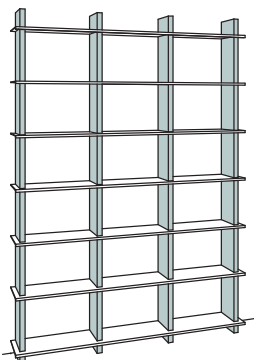

Kombination AB02-....

B 154 cm
H 225 cm
T 30 cm

KOMBI-GESAMTPREIS

Lieferbare Ausführungen:

- 2400 Lack weiß matt
- 2476 Lack weiß matt / Santanaeiche hell geölt*

*Bei Kombination von Lack + Holz:
Böden immer in Lackfarbe / Stollen immer in Holzfarbe.