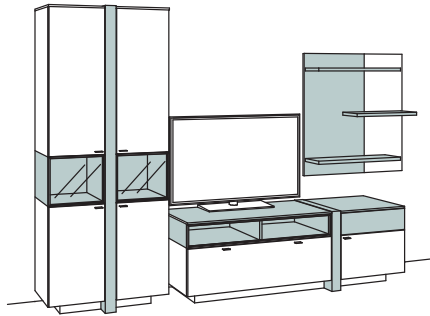

Wandboards immer in Holzfarbe.

Kombination AB07-....

AB57-.... spiegelseitig zur Abbildung (preisgleich)

B 325 cm
H 214 cm
T 53/43/23 cm

KOMBI-GESAMTPREIS

-2476 Lack / Holz
-7676 Holz

Kombination bestehend aus: