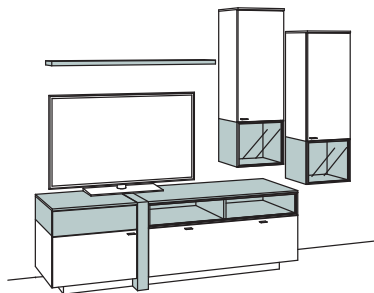

Zusatzausstattung, wahlweise:

1x Kabeldurchlass, Lowboard	9619-0000
-----------------------------	-----------

Kombination AB05-....

AB55-.... spiegelseitig zur Abbildung (preisgleich)

B 249 cm
H 198 cm
T 53/33/20 cm