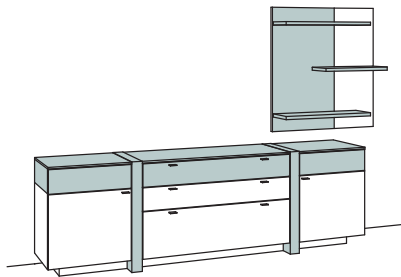

B 295 cm
H 189 cm
T 43/23 cm

KOMBI-GESAMTPREIS

-2476 Lack / Holz
-7676 Holz

Kombination bestehend aus:

1x Sideboard albero-living	9544-
1x Hängetype albero-living	9529-

BELEUCHTUNGS-PAKET:

Komplette Beleuchtung inkl. Trafo, Verlängerung u. Funkdimmer **BL03-0000**