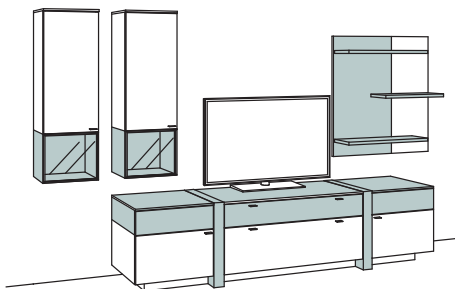

Kombination AB08-....

AB58-.... spiegelseitig zur Abbildung (preisgleich)

B 355 cm
H 190 cm
T 53/33/23 cm

KOMBI-GESAMTPREIS

-2476 Lack / Holz
-7676 Holz

Kombination bestehend aus:

2x	Hängetype albero-living	9527-
1x	Lowboard albero-living	9518-
1x	Hängetype albero-living	9529-

BELEUCHTUNGS-PAKET:

Komplette Beleuchtung inkl. Trafo, Verlängerung u. Funkdimmer **BL08-0000**

BELEUCHTUNG für Einzelbestellungen:

2x	1er Set LED-Beleuchtung, Hängetype à	9611-0001
1x	3er Set LED-Beleuchtung, Hängetype	9611-0003
2x	1er Set LED-Beleuchtung außen, Hängetype à	9613-0001
1x	Sockelbodenbeleuchtung, Lowboard	9614-0006
1x	Trafo	9615-0000
1x	Extra Verlängerung albero-living	9616-0000
1x	Funkdimmer-Set	0094-0015

Zusatz-ausstattung, wahlweise:

1x	Kabeldurchlass, Lowboard	9619-0000