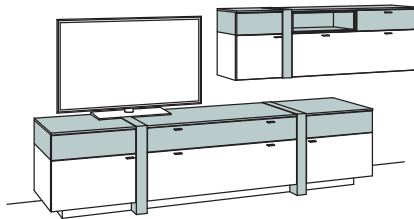

Kombination AB04-....

AB54-.... spiegelseitig zur Abbildung (preisgleich)

B 316 cm
H 138 cm
T 53/33 cm

KOMBI-GESAMTPREIS

-2476 Lack / Holz
-7676 Holz

Kombination bestehend aus:

1x Lowboard albero-living	9518-
1x Hängetype albero-living	9524-

BELEUCHTUNGS-PAKET:

Komplette Beleuchtung inkl. Trafo, Verlängerung u. Funkdimmer **BL04-0000**

BELEUCHTUNG für Einzelbestellungen:

1x 1er Set LED-Beleuchtung für Fach, Hängetype	9611-0001
1x 3er Set LED-Beleuchtung außen, Hängetype	9613-0003
1x Sockelbodenbeleuchtung, Lowboard	9614-0006
1x Trafo	9615-0000
1x Funkdimmer-Set	0094-0015

Zusatzausstattung, wahlweise:

1x Kabeldurchlass, Lowboard	9619-0000