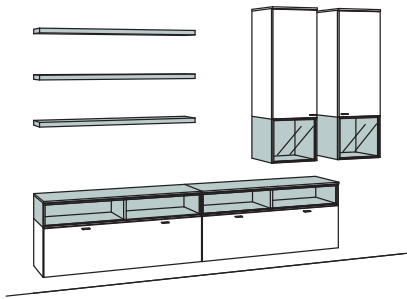

-7676 **Komplett:** Santanaeiche hell geölt, furniert

Verglasung: Klarglas, Griffe: Metall

Kombination AB06-....

B 280 cm
H 190 cm
T 33/20 cm

KOMBI-GESAMTPREIS

-2476 Lack / Holz
-7676 Holz

Kombination bestehend aus: