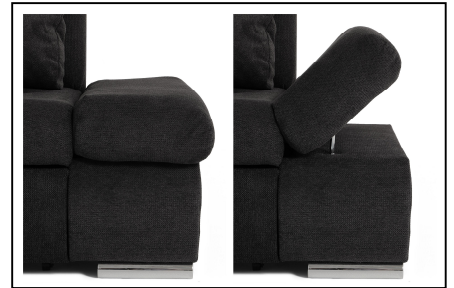

Möbel LETZ

Finden und Wohlfühlen

Typenplan

Cadmus aus der Kollektion Letz - Ecksofa Variante links grau

Wichtiger Hinweis für Sie

Etwaige Hinweise des Herstellers in dieser Produktinformation, die sich auf die Gewährleistung beziehen, haben für Sie keinerlei Bindungswirkung und können von Ihnen ignoriert werden. Ihre gesetzlichen Gewährleistungsrechte als Verbraucher uns gegenüber, als Ihrem Verkäufer, werden dadurch in keiner Weise berührt oder eingeschränkt. Sie können sich wegen aller Mängel jederzeit an uns wenden. Darüber hinaus gehende Herstellergarantien bleiben

Armteilverstellung

Beschreibung

Ecke mit Schlaffunktion (Originalstoff bezogen)
Ecke ist rundum mit Originalstoff bezogen

Ausführung

Sitz: **Nosagfedern**
Schaumart: **Polyätherschaum**
Fuß: **chromfarbig**