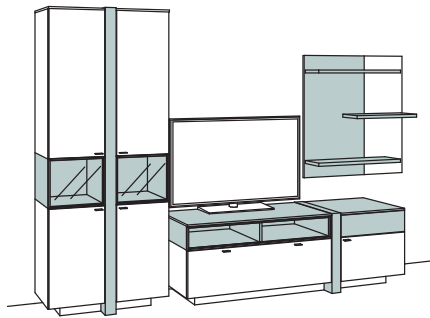

Wandboards immer in Holzfarbe.

Kombination AB07-....

AB57-.... spiegelseitig zur Abbildung (preisgleich)

B 325 cm
H 214 cm
T 53/43/23 cm

KOMBI-GESAMTPREIS

-2476 Lack / Holz
-7676 Holz

Kombination bestehend aus: