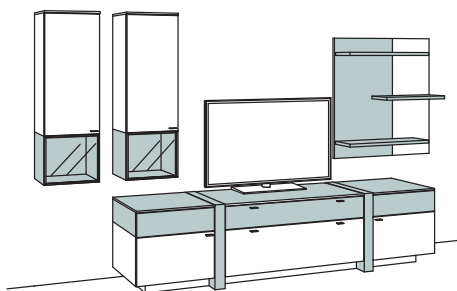

Kombination AB08-....

AB58-.... spiegelseitig zur Abbildung (preisgleich)

B 355 cm
H 190 cm
T 53/33/23 cm

KOMBI-GESAMTPREIS

-2476 Lack / Holz
-7676 Holz

Kombination bestehend aus:

2x	Hängetype albero-living	9527-
1x	Lowboard albero-living	9518-
1x	Hängetype albero-living	9529-

BELEUCHTUNGS-PAKET:

Komplette Beleuchtung inkl. Trafo, Verlängerung u. Funkdimmer **BL08-0000**

BELEUCHTUNG für Einzelbestellungen:

2x	1er Set LED-Beleuchtung, Hängetype à	9611-0001
1x	3er Set LED-Beleuchtung, Hängetype	9611-0003
2x	1er Set LED-Beleuchtung außen, Hängetype à	9613-0001
1x	Sockelbodenbeleuchtung, Lowboard	9614-0006
1x	Trafo	9615-0000
1x	Extra Verlängerung albero-living	9616-0000
1x	Funkdimmer-Set	0094-0015

Zusatz-ausstattung, wahlweise:

1x	Kabeldurchlass, Lowboard	9619-0000