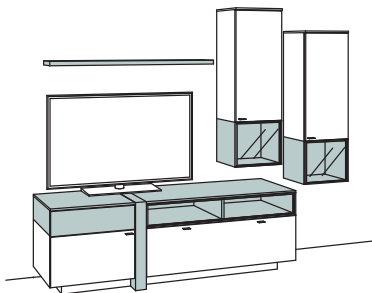

**Zusatzausstattung, wahlweise:**

1x Kabeldurchlass, Lowboard	9619-0000
-----------------------------	-----------

**Kombination AB05-....**

**AB55-....** spiegelseitig zur Abbildung (preisgleich)

B 249 cm  
H 198 cm  
T 53/33/20 cm