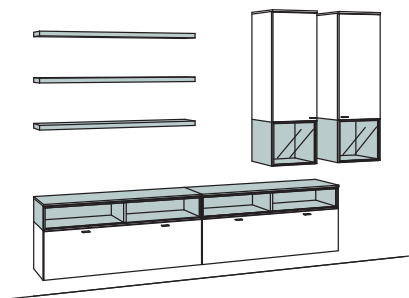

-7676 **Komplett:** Santanaeiche hell geölt, furniert

Verglasung: Klarglas, Griffe: Metall

**Kombination AB06-....**

B 280 cm  
H 190 cm  
T 33/20 cm

**KOMBI-GESAMTPREIS**

-2476 Lack / Holz  
-7676 Holz

Kombination bestehend aus: