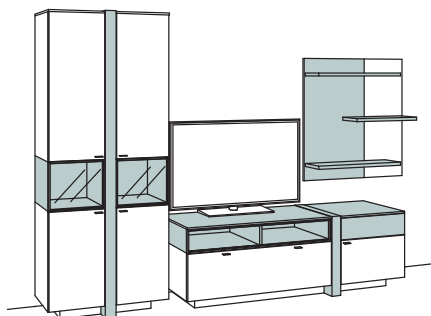

Wandboards immer in Holzfarbe.

**Kombination AB07-....**

**AB57-....** spiegelseitig zur Abbildung (preisgleich)

B 325 cm  
H 214 cm  
T 53/43/23 cm

**KOMBI-GESAMTPREIS**

-2476 Lack / Holz  
-7676 Holz

Kombination bestehend aus: