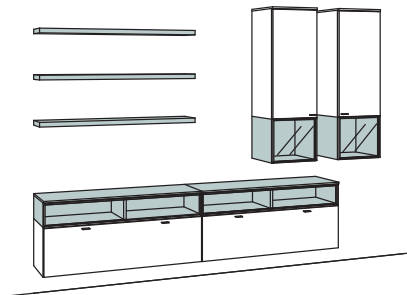

-7676 **Komplett:** Santanaeiche hell geölt, furniert

Verglasung: Klarglas, Griffe: Metall

Kombination AB06-....

B 280 cm
H 190 cm
T 33/20 cm

KOMBI-GESAMTPREIS

-2476 Lack / Holz
-7676 Holz

Kombination bestehend aus: