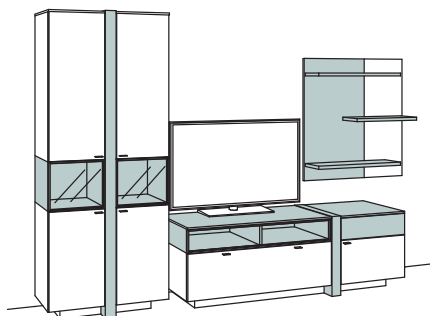

Wandboards immer in Holzfarbe.

Kombination AB07-....

AB57-.... spiegelseitig zur Abbildung (preisgleich)

B 325 cm
H 214 cm
T 53/43/23 cm

KOMBI-GESAMTPREIS

-2476 Lack / Holz
-7676 Holz

Kombination bestehend aus: