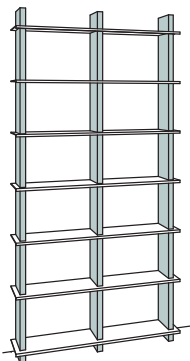

-2476 **Kombination:** Lack weiß matt / Santanaeiche hell geölt, furniert

-7676 **Komplett:** Santanaeiche hell geölt, furniert

Verglasung: Klarglas, Griffe: Metall

Kombination AB01-....

B 106 cm
H 225 cm
T 30 cm

KOMBI-GESAMTPREIS

Lieferbare Ausführungen:

- -2400 Lack weiß matt
- -2476 Lack weiß matt / Santanaeiche hell geölt*

*Bei Kombination von Lack + Holz:
Böden immer in Lackfarbe / Stollen immer in Holzfarbe.

Kombination bestehend aus:

3x Basisstollen albero-living	9600-..00
1x Regalboden albero-living	9606-..02
3x Rasterstollen albero-living	9602-..00
1x Regalboden albero-living	9606-..02
3x Rasterstollen albero-living	9602-..00
1x Regalboden albero-living	9606-..02
3x Rasterstollen albero-living	9602-..00
1x Regalboden albero-living	9606-..02
3x Rasterstollen albero-living	9602-..00
1x Regalboden albero-living	9606-..02
3x Rasterstollen albero-living	9602-..00
1x Regalboden albero-living	9606-..02
3x Rasterstollen albero-living	9602-..00
1x Regalboden albero-living	9606-..02
3x Abschlussstollen albero-living	9603-..00

Zusatzausstattung, wahlweise:

Regalrückwand (zwischen Rasterstollen)	9608-..00
LED Beleuchtung albero-living, für Regalrückwand	9612-0001
Trafo albero-living	9615-0000
Extra Verlängerung albero-living	9616-0000
Funkdimmer-Set	0094-0015

Kombination AB02-....

B 154 cm
H 225 cm
T 30 cm