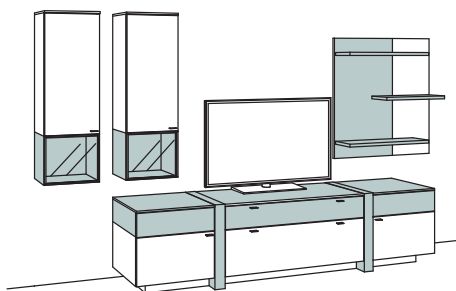

Kombination AB08-....

AB58-.... spiegelseitig zur Abbildung (preisgleich)

B 355 cm
H 190 cm
T 53/33/23 cm

KOMBI-GESAMTPREIS

-2476 Lack / Holz
-7676 Holz

Kombination bestehend aus:

2x	Hängetype albero-living	9527-
1x	Lowboard albero-living	9518-
1x	Hängetype albero-living	9529-

BELEUCHTUNGS-PAKET:

Komplette Beleuchtung inkl. Trafo, Verlängerung u. Funkdimmer **BL08-0000**

BELEUCHTUNG für Einzelbestellungen:

2x	1er Set LED-Beleuchtung, Hängetype à	9611-0001
1x	3er Set LED-Beleuchtung, Hängetype	9611-0003
2x	1er Set LED-Beleuchtung außen, Hängetype à	9613-0001
1x	Sockelbodenbeleuchtung, Lowboard	9614-0006
1x	Trafo	9615-0000
1x	Extra Verlängerung albero-living	9616-0000
1x	Funkdimmer-Set	0094-0015

Zusatz-ausstattung, wahlweise:

1x	Kabeldurchlass, Lowboard	9619-0000