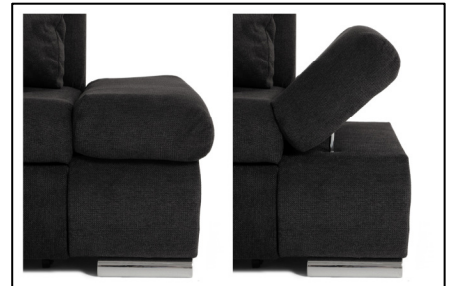

Armeilverstellung

Beschreibung

Ecke mit Schlaffunktion (Originalstoff bezogen)
Ecke ist rundum mit Originalstoff bezogen

Ausführung

Sitz: Nosagfedern
Schaumart: Polyätherschaum
Fuß: chromfarbig

Aufbaumaße ca. in cm

Breite: 279
Schenkelmaß: 227
Höhe: 102

Elementmaße ca. in cm

Sitzhöhe: 43
Sitztiefe: 72
Liegefläche: 194 x 130

Collidaten ca.

Bezeichnung	Anzahl Colli	Gewicht in kg	Volumen in m³
Polsterecke	2	151	3,1