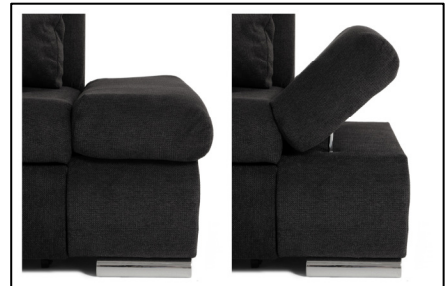

Möbel LETZ

Finden und Wohlfühlen

Typenplan

Canaria von Renoma Meble - Polsterecke links grau

Wichtiger Hinweis für Sie

Etwaige Hinweise des Herstellers in dieser Produktinformation, die sich auf die Gewährleistung beziehen, haben für Sie keinerlei Bindungswirkung und können von Ihnen ignoriert werden. Ihre gesetzlichen Gewährleistungsrechte als Verbraucher uns gegenüber, als Ihrem Verkäufer, werden dadurch in keiner Weise berührt oder eingeschränkt. Sie können sich wegen aller Mängel jederzeit an uns wenden. Darüber hinaus gehende Herstellergarantien bleiben natürlich unberührt. Dieser Artikel wird hergestellt von Renoma Meble, Przybyszow 8, 63-600 Kepno, Polen, biuro@renomameble.com

Möbel Letz GmbH
Am Gewerbepark 11
06895 Zahna-Elster

Tel.: 035383 - 6018 50

Fax.: 035383 - 6018 17

Canaria von Renoma Meble

Crown 20

Schlaffunktion

Kopfteilverstellung

Armteilverstellung

Beschreibung

Ecke mit Schlaffunktion (Originalstoff bezogen)
Ecke ist rundum mit Originalstoff bezogen

Ausführung

Sitz: Nosagfedern
Schaumart: Polyätherschaum
Fuß: chromfarbig

Aufbaumaße ca. in cm

Breite: 279
Schenkelmaß: 227
Höhe: 102