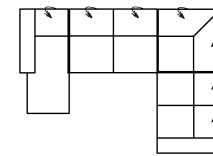

Breite	-
Höhe	90 / 110 cm
Tiefe	-
Sitzhöhe	47 cm
Sitztiefe	60 cm
Liegefläche	-
Stellfläche	172 x 337 x 239 cm
Stoffgruppe VI	
Stoffgruppe VII	
Stoffgruppe VIII