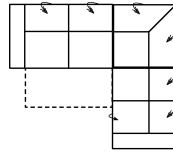

Bitte genau angeben, welcher Stoff für Korpus und welcher Stoff für Sitz sein soll

Massangabe ca. in cm	Breite	Höhe	Tiefe	Sitzhöhe	Liegefläche	Stellfläche
Borneo 3FL-E-2BKR	-	90 / 110 cm	-	47 cm	204 x 126 cm	276 x 239 cm
Borneo 3FL-E-OTBKR	-	90 / 110 cm	-	47 cm	204 x 126 cm	276 x 248 cm

Modell	Zusammenstellung	Stoff Nummer	Stoffgruppe
Borneo	3FL-E-2BKR	6083	VI
Borneo	3FL-E-OTBKR	6083, 657	VI
Borneo	OTTL-E-3R	657	VI
Borneo	3FL-E-2BKR	657	VI

Abkürzungen

.. L	links
.. R	rechts
.. 3	Sofa 3-sitzig
.. 2	Sofa2- sitzig
.. 1	Element / Sessel
.. BK	Bettkasten
.. E	Ecke ohne Relaxfunktion
.. ER	Ecke mit Relaxfunktion
.. ERZ	Ecke mit Relaxfunktion - zerlegbar
.. F	Funktion
.. BB	ohne Armteil
.. KBB	mit Bettkasten, ohne Armteil
.. OTT	Ottomane mit AL. Rechts o. Links

Alle Maße sind ca. Angaben und unterliegen produktionsbedingten Toleranzen. Die abgebildeten Modelle und Skizzen sind unverbindlich und können sich ändern !

Modell: Borneo

Artikelbezeichnung

3FL-E-2BKR
Vorzugskombination