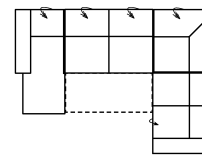

3FL-E-OTBKR
Vorzugskombination

Breite	-
Höhe	90 / 110 cm
Tiefe	-
Sitzhöhe	47 cm
Sitztiefe	60 cm
Liegefläche	204 x 126 cm
Stellfläche	276 x 248 cm
Stoffgruppe VI	
Stoffgruppe VII	
Stoffgruppe VIII	

Artikelbezeichnung

3L-E-OTTR
Vorzugskombination

Breite	-
Höhe	90 / 110 cm
Tiefe	-
Sitzhöhe	47 cm
Sitztiefe	60 cm
Liegefläche	-
Stellfläche	276 x 248 cm
Stoffgruppe VI	
Stoffgruppe VII	
Stoffgruppe VIII	

10TTL-3FBB-E-2BKR
Vorzugskombination