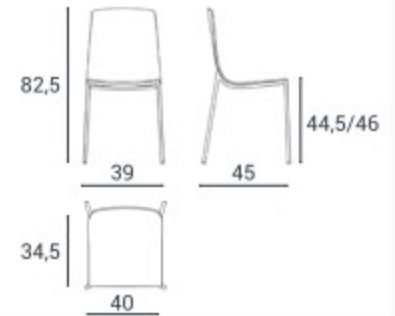

FINITIONS | AUSFÜHRUNGEN

PIEDS | BEINE

Acier Epoxy
Epoxi Stahl

Blanc
Weiß

Aluminium
Aluminium

Anthracite
Anthrazit

Noir
Schwarz

Acier Chromé
Verchromter Stahl

Acier Chromé
Verchromter Stahl

ASSISE | SITZ

Bois Teinté
Gebeizt Holz

Blanchi
Hell

Chauffé
Dunkles

Canaletto
Canaletto

Truffe
Trüffel

Bois Laqué
Holz Lackiert

Blanc
Weiß

Gris Métallisé
Grau Metallisiert

Anthracite
Anthrazit

Noir
Schwarz

Moutarde
Senf

Tourterelle
Taupe

Rouge
Rot

Violet
Violett

Tapissé
Polsterung

Blanc
Weiß

Beige
Beige

Tourterelle
Taupe

Moka
Mokka

Moutarde
Senf

Orange
Orange

Rouge
Rot

Fuchsia
Pink

Violet
Violett

Vert
Grün

Bleu
Blau

Nuage
Wolke

Gris
Grau

Anthracite
Anthrazit

Noir
Schwarz

A

Nobel
Mystic

B

Kanon
Cotton
Scenic