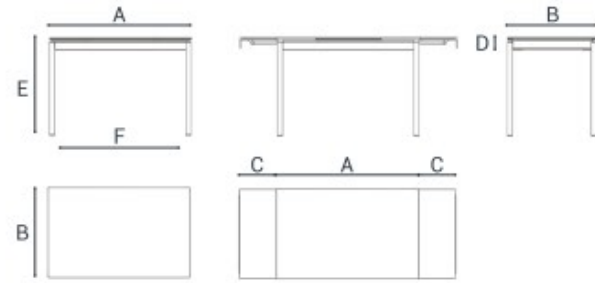

TABLE | TISCH

MULTIPLA

DONNÉES TECHNIQUES | TECHNISCHE ANGABEN

- A = TABLE FIXE | TISCH FIX: Max 240 cm / Min 35 cm
  TABLE EXTENSIBLE | TISCH AUSZIEHBAR: Max 240 cm / Min 75 cm
- B = TABLE FIXE | TISCH FIX: Max 100 cm / Min 35 cm
  TABLE EXTENSIBLE | TISCH AUSZIEHBAR: Max 100 cm / Min 60 cm
- C = TABLE FIXE | TISCH FIX: -
  TABLE EXTENSIBLE | TISCH AUSZIEHBAR: 29,5 cm
- D = TABLE FIXE | TISCH FIX: Épaisseur plateau + 7,5 cm
  TABLE EXTENSIBLE | TISCH AUSZIEHBAR: Dicke der arbeitsfläche + 8,5 cm
- E = TABLE FIXE | TISCH FIX: Max 105 cm / Min 30 cm
  *(45 cm ou 75 cm pour le Pied de Bois)
  TABLE EXTENSIBLE | TISCH AUSZIEHBAR: Max 105 cm / Min 30 cm
  *(45 cm oder 75 cm für Holzbein)

☐ **PIED DE BOIS:** Section des pieds:
HOLZ BEINE: Querschnitt des Beins:
45x45 mm
*Hauteur seulement disponible en 45 y 75cm
*Nur in der Höhe 45 und 75 cm

☐ **PATA DE MÉTAL:** Section des pieds:
METALL BEINE: Querschnitt des Beins:
40x40 mm
60X60 mm

☒ **VERSION EXTENSIBLE**
AUSZIEHBARE
AUSFÜHRUNG

☐ **VERSION FIXE**
FIXE AUSFÜHRUNG

PRODUIT SUR MESURE
CM-QENAUER WUNSCHMASS-TISCH

☒ **Rallonges relevables**
Ausziehbare mit
Höheverstellung

☒ **Nivellement allonge-plateau**
Höhenausgleich Ausziehbaren-Arbeitsfläche

MATÉRIAUX | MATERIALIEN

MATÉRIAUX:
MATERIALIEN:

Pieds: Bois de hêtre massif | Aluminium anodisé | Aluminium chromé
Beine: Holz massiv buche | Eloxidiertes aluminium | Verchromter aluminium

Armature: Aluminium anodisé | Laminé haute pression
Gerüst: Eloxidiertes Aluminium | Verkleidet laminiert hochpression

Plateau et Rallonges: Laminé | Verre trempé | Céramique
Arbeitsfläche und Ausziehbare: Verkleidet Laminiert | icherheitsglas | Keramik