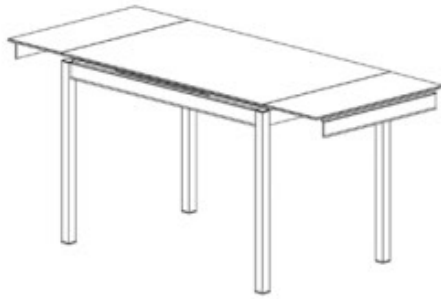

TABLE | TISCH

MULTIPLA

DONNÉES TECHNIQUES | TECHNISCHE ANGABEN

- A = TABLE FIXE | TISCH FIX: Max 240 cm / Min 35 cm
  TABLE EXTENSIBLE | TISCH AUSZIEHBAR: Max 240 cm / Min 75 cm
- B = TABLE FIXE | TISCH FIX: Max 100 cm / Min 35 cm
  TABLE EXTENSIBLE | TISCH AUSZIEHBAR: Max 100 cm / Min 60 cm
- C = TABLE FIXE | TISCH FIX: -
  TABLE EXTENSIBLE | TISCH AUSZIEHBAR: 29,5 cm
- D = TABLE FIXE | TISCH FIX: Épaisseur plateau + 7,5 cm
  TABLE EXTENSIBLE | TISCH AUSZIEHBAR: Dicke der arbeitsfläche + 8,5 cm
- E = TABLE FIXE | TISCH FIX: Max 105 cm / Min 30 cm
  *(45 cm ou 75 cm pour le Pied de Bois)
  TABLE EXTENSIBLE | TISCH AUSZIEHBAR: Max 105 cm / Min 30 cm
  *(45 cm oder 75 cm für Holzbein)

☐ **PIED DE BOIS:** Section des pieds:
HOLZ BEINE: Querschnitt des Beins:
45x45 mm
*Hauteur seulement disponible en 45 y 75cm
*Nur in der Höhe 45 und 75 cm

☐ **PATA DE MÉTAL:** Section des pieds:
METALL BEINE: Querschnitt des Beins:
40x40 mm
60X60 mm

☒ **VERSION EXTENSIBLE**
AUSZIEHBARE
AUSFÜHRUNG

☐ **VERSION FIXE**
FIXE AUSFÜHRUNG

PRODUIT SUR MESURE
CM-QENAUER WUNSCHMASS-TISCH

☒ **Rallonges relevables**
Ausziehbare mit
Höheverstellung

☒ **Nivellement allonge-plateau**
Höhenausgleich Ausziehbaren-Arbeitsfläche

MATÉRIAUX | MATERIALIEN

MATÉRIAUX:
MATERIALIEN:

Pieds: Bois de hêtre massif | Aluminium anodisé | Aluminium chromé
Beine: Holz massiv buche | Eloxidiertes aluminium | Verchromter aluminium

Armature: Aluminium anodisé | Laminé haute pression
Gerüst: Eloxidiertes Aluminium | Verkleidet laminiert hochpression

Plateau et Rallonges: Laminé | Verre trempé | Céramique
Arbeitsfläche und Ausziehbare: Verkleidet Laminiert | icherheitsglas | Keramik