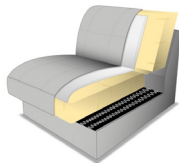

Modellbeschreibung:

Gestell: tragende Teile Buche, Sperrholzplatte

Polsterung Sitz: wahlweise:

PUR-Schaum
auf Wellenfedern
(Standard)

Kaltschaum
gegen Aufpreis

Polsterung Rücken: PUR-Schaum auf Gummigürtung