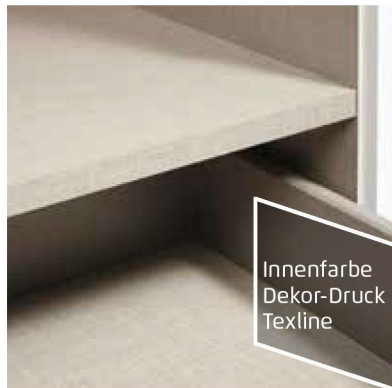

grau-metallic

Frontfarben

Hochglanz weiß

Griffe

Griffe und Griff-
leisten alufarben

Die passenden Extras für Schwebetürenschränke finden Sie nach den Beimöbeln.

Qualitätsmerkmale

Materialinformation

Dekor-Druck
Die Möbelteile mit Dekor-Druck haben eine gleichmäßig schöne, strapazierfähige Oberfläche.

WOODMAX Spanplatten
Die wohngesunde Frischholz-Spanplatte, speziell für die Verwendung in Wohnräumen, mit dem Prädikat „Schadstoffarm“. Für unsere Woodmax-Spanplatte verwenden wir nur unbelastete Schwach- und Bruchhölzer aus nachhaltigem Forstbetrieb regionaler Wälder.