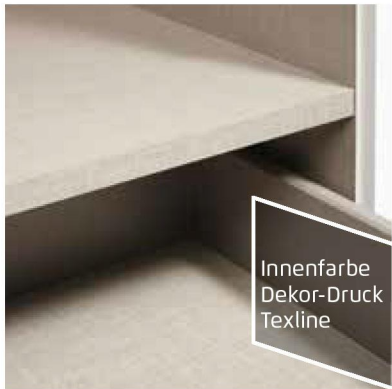

grau-metallic

Frontfarben

Hochglanz weiß

Griffe

Griffe und Griff-
leisten alufarben

Die passenden Extras für Schwebetürenschränke finden Sie nach den Beimöbeln.

Qualitätsmerkmale

Materialinformation

Dekor-Druck
Die Möbelteile mit Dekor-Druck haben eine gleichmäßig schöne, strapazierfähige Oberfläche.

Belastbarkeit
Die Belastungsgrenzen für alle Möbel- und Zubehörteile finden Sie in der „Belastungstabelle“