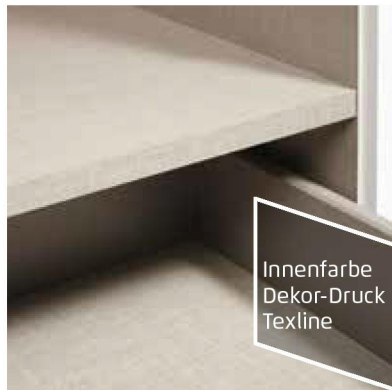

grau-metallic

Frontfarben

Hochglanz weiß

Griffe

Griffe und Griff-
leisten alufarben

Die passenden Extras für Schwebetürenschränke finden Sie nach den Beimöbeln.

Qualitätsmerkmale

MADE IN GERMANY
MÖBEL • FURNITURE
Hersteller-Nr. / manufacture-no. H20090125
Programm / program / Modell / model rauch BLUE