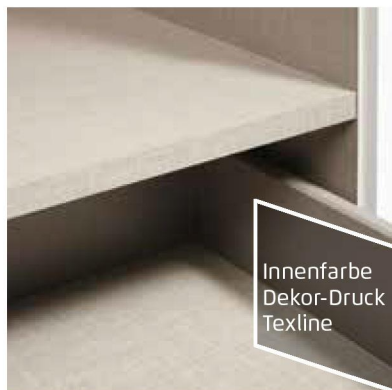

grau-metallic

Frontfarben

Hochglanz weiß

Griffe

Griffe und Griff-
leisten alufarben

Die passenden Extras für Schwebetürenschränke finden Sie nach den Beimöbeln.

Qualitätsmerkmale

Materialinformation

Dekor-Druck
Die Möbelteile mit Dekor-Druck haben eine gleichmäßig schöne, strapazierfähige Oberfläche.

WOODMAX Spanplatten
Die wohngesunde Frischholz-Spanplatte, speziell für die Verwendung in Wohnräumen, mit dem Prädikat „Schadstoffarm“. Für unsere Woodmax-Spanplatte verwenden wir nur unbelastete Schwach- und Bruchhölzer aus nachhaltigem Forstbetrieb regionaler Wälder.