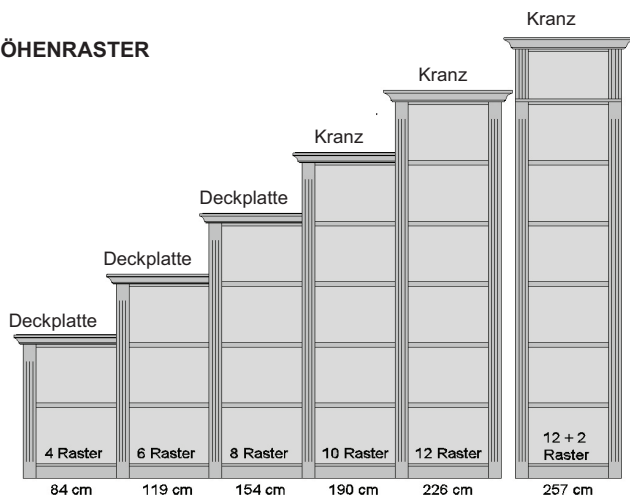

HÖHENRASTER

Die Höhenkürzung für den Hochverbau ist bereits im Preis enthalten.

Das System bietet bei Standelementen 6 unterschiedliche Höhen an.

Für die Höhe 257 cm sind 2-Raster-Hochverbauten vorgesehen.

TV Sonderkorpusse werden nur in der Höhe von 12 Rastern (226 cm) angeboten. Auch für diese Korpusse stehen 2-Raster-Hochverbauten zur Verfügung.

Computerunterstützte Wohnraumplanung

Die Daten dieser Typenliste stehen als elektronische Daten für die Planungslösungen **KPS** ambiente sowie **furnplan** zur Verfügung, und sind bei den jeweiligen Softwarehäusern erhältlich.

Grundsätzlich ist es sinnvoll, jeder Bestellung eine Zeichnung beizufügen, um Planungsfehler zu vermeiden.