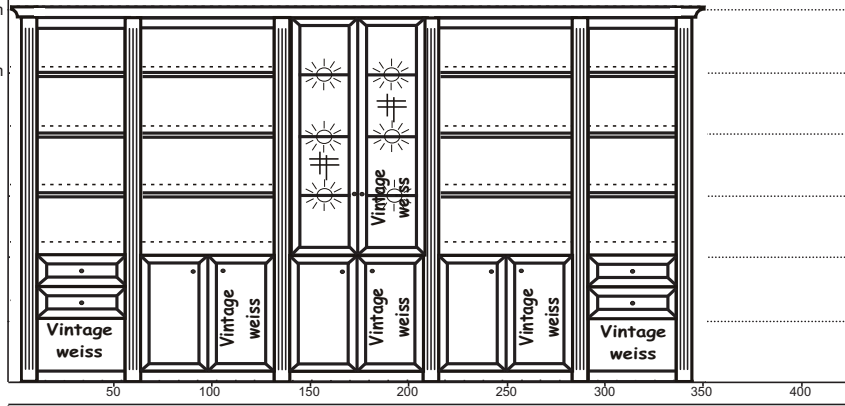

PLANUNGSBEISPIEL

WEHRSDORFER
... und Wohnen wird schön!

Modell: **MAISON**
Bitte faxen an:
03 59 36 - 30 313

Korpusfarbe:

- ☒ Lack vintage weiß
- ☐ Lack weiß
- ☐ Lack graphit
- ☐ Asteiche
- ☐ Kirschbaum
- ☐ Cognac antik

Frontfarbe:
(falls abweichend von Korpusfarbe)

- ☐ Lack vintage weiß
- ☐ Lack weiß
- ☐ Lack graphit
- ☐ Asteiche
- ☐ Kirschbaum
- ☐ Cognac antik

- ☐ Asteiche
- ☐ Lack graphit
- ☐ Cognac antik

Griffvariante:

- ☒ **M1** Knopf mit Schild, Iron black
- ☐ **M2** Knopf Iron black
- ☐ **M3** Knopf mit Schild, altzinn matt
- ☐ **M4** Knopf altzinn matt
- ☐ **M5** Knopf altmessing-farbig
- ☐ **M6** Knopf mit Schild goldfarbig glänzend
- ☐ **M7** Knopf mit Schild nickelfarbig matt
- ☐ **M8** Knopf mit Schild Zinn

Möbelhaus: Mustermann KG

Kommission: Müller

Liefertermin: KW 12

Verkäufer: Fr. Meier

Durchwahl: 01234 / 56789

HÖHE

14R 257cm

12R 226cm

10R 190cm

8R 154cm

6R 119cm

4R 84cm

2R 49cm

Tiefe 30cm

Tiefe 40cm

Anzahl	Bestell-Nr.	Beschreibung
2	1249	Regalkorpus
3	1270	Regalkorpus
2	K022	Schubkastenpaar
3	F045	Tür 4R
1	N085	Vitrinentür 8R
1	9533	3er Set Glask-Bel. LED

Wir planen gerne für Sie! Nutzen Sie unsere Service-Hotline, Tel. 03 59 36 - 380 37, Mo. - Fr. 8.00 - 18.00 Uhr, Sa. 9.00 - 17.00 Uhr.

Bei allen Bestellungen unbedingt eine Skizze beifügen!
Diese bestimmt die Typenfolge, die Position und den Anschlag der Türen (rechts oder links). Planen Sie immer von links nach rechts.

Notizen