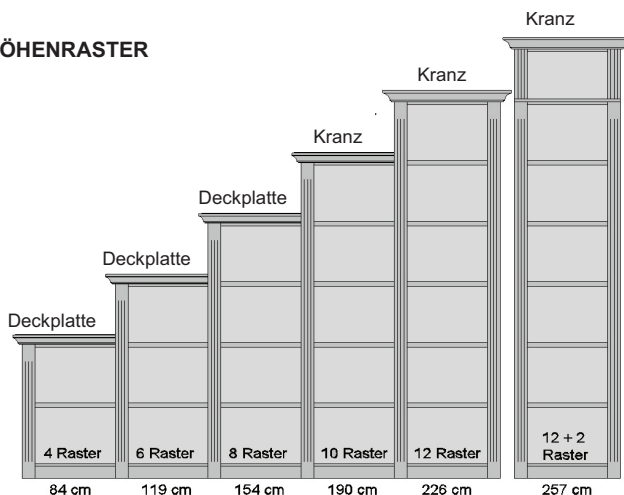

HÖHENRASTER

Die Höhenkürzung für den Hochverbau ist bereits im Preis enthalten.

Das System bietet bei Standelementen 6 unterschiedliche Höhen an.

Für die Höhe 257 cm sind 2-Raster-Hochverbauten vorgesehen.

TV Sonderkorpusse werden nur in der Höhe von 12 Rastern (226 cm) angeboten. Auch für diese Korpusse stehen 2-Raster-Hochverbauten zur Verfügung.

Computerunterstützte Wohnraumplanung

Die Daten dieser Typenliste stehen als elektronische Daten für die Planungslösungen **KPS** ambiente sowie **furnplan** zur Verfügung, und sind bei den jeweiligen Softwarehäusern erhältlich.

Grundsätzlich ist es sinnvoll, jeder Bestellung eine Zeichnung beizufügen, um Planungsfehler zu vermeiden.