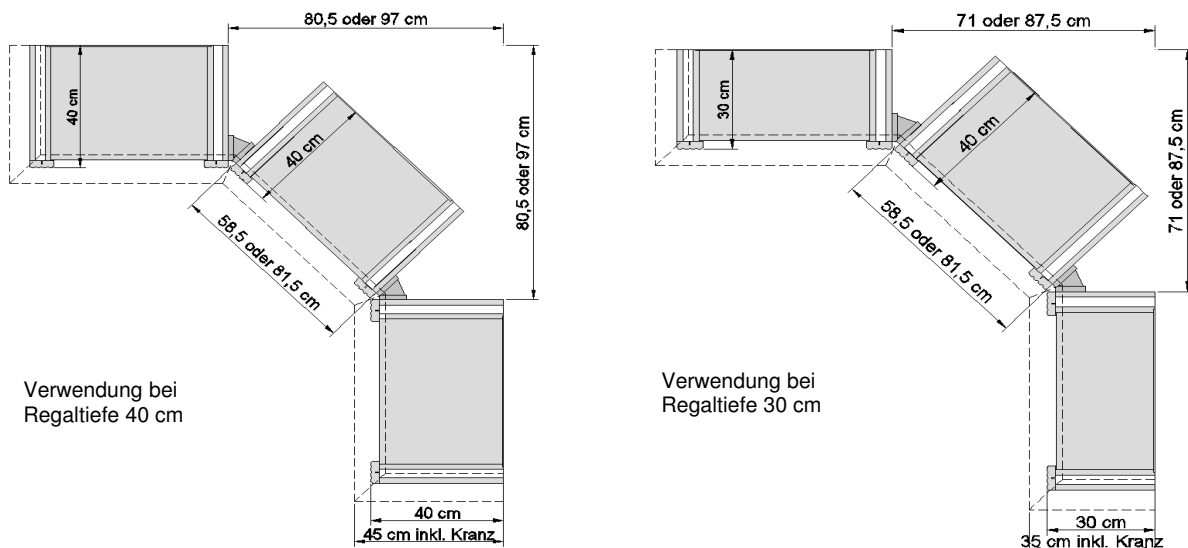

Verwendung der Eckleiste 0997 / 0995