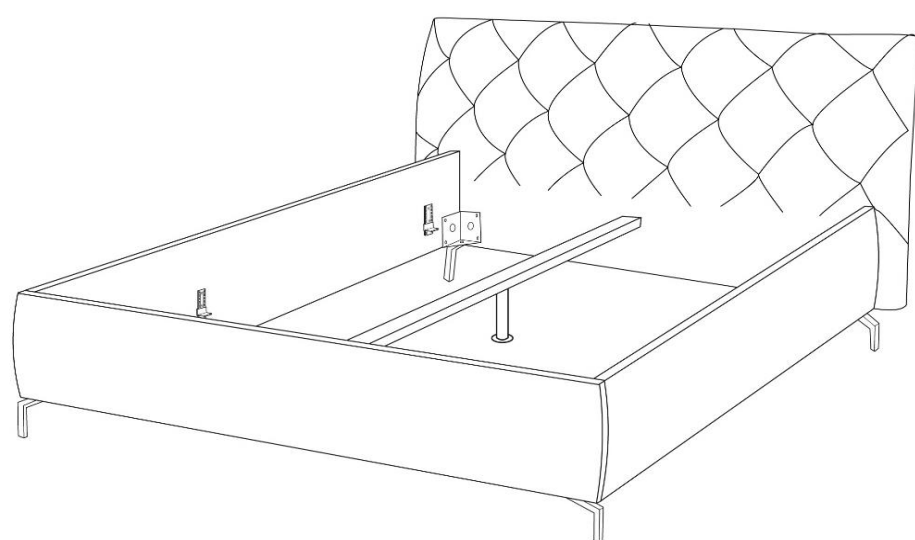

Longlife by 3C Care

Aufbau und Bestellhinweise

- Kopfteil:** Standardausführung hinten unecht mit Spannstoff bezogen.
Gegen Aufpreis von hinten in Echtbezug möglich.
Aus ergonomisch geformtem PUR-Schaumstoff. Abdeckung aus Wattevlies. Weicher, lockerer Polsteraufbau, bei dem eine modellbedingte oder gestalterisch gewünschte Wellenbildung der Bezüge warentypisch ist.
- Fuß- & Seitenteil:** In Hussenverarbeitung, Befestigung durch Klett, Hussen sind nicht waschbar
Standardausführung mit einer Husse in glatter Optik.
Gegen Aufpreis mit einer Husse in Biesen Optik möglich.
Tragende Teile des Gestells aus Massivholz und Holzwerkstoffen, Fläche mit Polserpappe verblendet.
Das Fuß- & Seitenteil kann in zwei verschiedenen Höhen (Style 18cm & Basic 25cm) bestellt werden.
- Seitenlänge:** Standardausführung in der Länge 200 cm.
Gegen Aufpreis mit einer Überlänge von 220 cm möglich
- Dekostoff** Das Modell kann in Dekostoff bestellt werden. Diese werden nicht auf Rapport verarbeitet.
Die Preise entnehmen Sie bitte der PG 6 bzw. der PG 10.
- Sonstiges:** Alle Betten werden mit einem Mittelsteg ausgeliefert.
Die Betten werden in zwei Collis ausgeliefert. Colli 1: Kopfteil / Colli 2: Fuß- und Seitenteil
- Polsterbett ohne Federholzrahmen und Matratze
Alle verwendeten Materialien entsprechen den Anforderungen der DGM laut RAL GZ 430.
- Alle in der Preisliste genannten Werte sind ca. Maße in Zentimeter, ermittelt nach üblicher Messmethode (s. RAL-GZ 430) und im unbenutzten Neuzustand.
Änderungen in Form, Farbe und Konstruktion im Rahmen des technischen Fortschritts behalten wir uns vor.
- Nahtverteilung:** Die Nahtverteilung kann bei Stoff-oder Lederverarbeitung unterschiedlich ausfallen.
Die Verarbeitung von Zier-, Kapp- oder Doppelnähten kann in den Stoff- oder Ledervarianten unterschiedlich ausfallen.