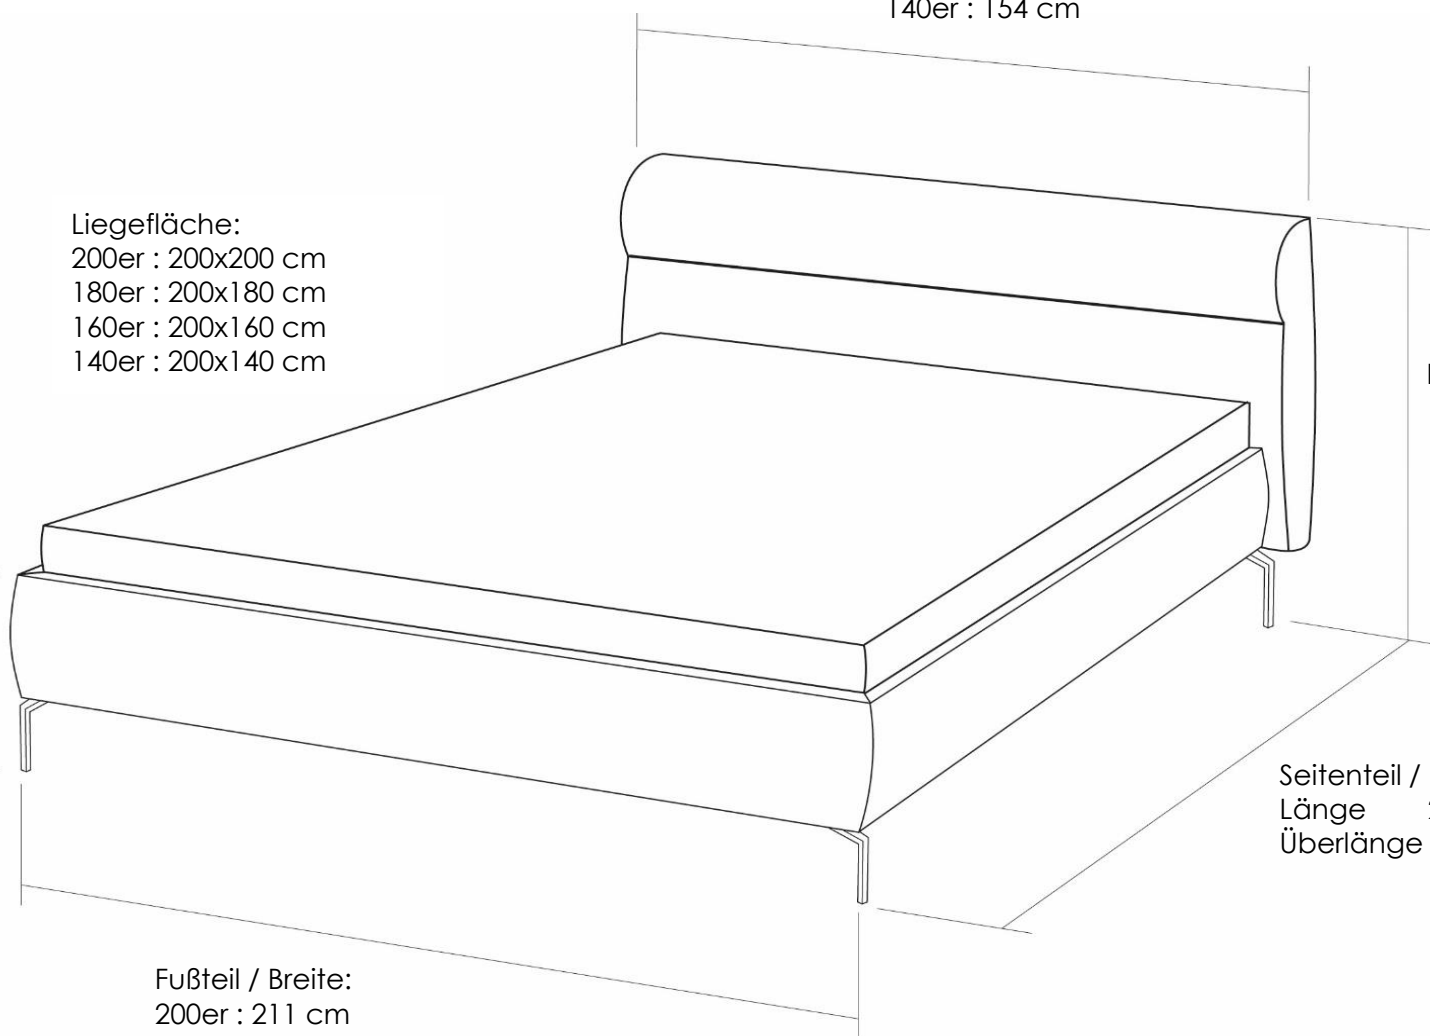

Gegen Aufpreis:
umlaufender Sockel in Schwarz (12 cm)

Außenmaße:

Kopfteil / Gesamtbreite:
 200er : 214 cm
 180er : 194 cm
 160er : 174 cm
 140er : 154 cm

Liegefläche:
 200er : 200x200 cm
 180er : 200x180 cm
 160er : 200x160 cm
 140er : 200x140 cm

Fuß- / Kopfteilhöhe:
 18 cm : 122 cm
 15 cm : 119 cm
 12 cm : 116 cm

Fuß- / Bettseitenhöhe
 Basic:
 18 cm : 43 cm
 15 cm : 40 cm
 12 cm : 37 cm

Fuß- / Bettseitenhöhe
 Style:
 18 cm : 36 cm
 15 cm : 33 cm
 12 cm : 30 cm