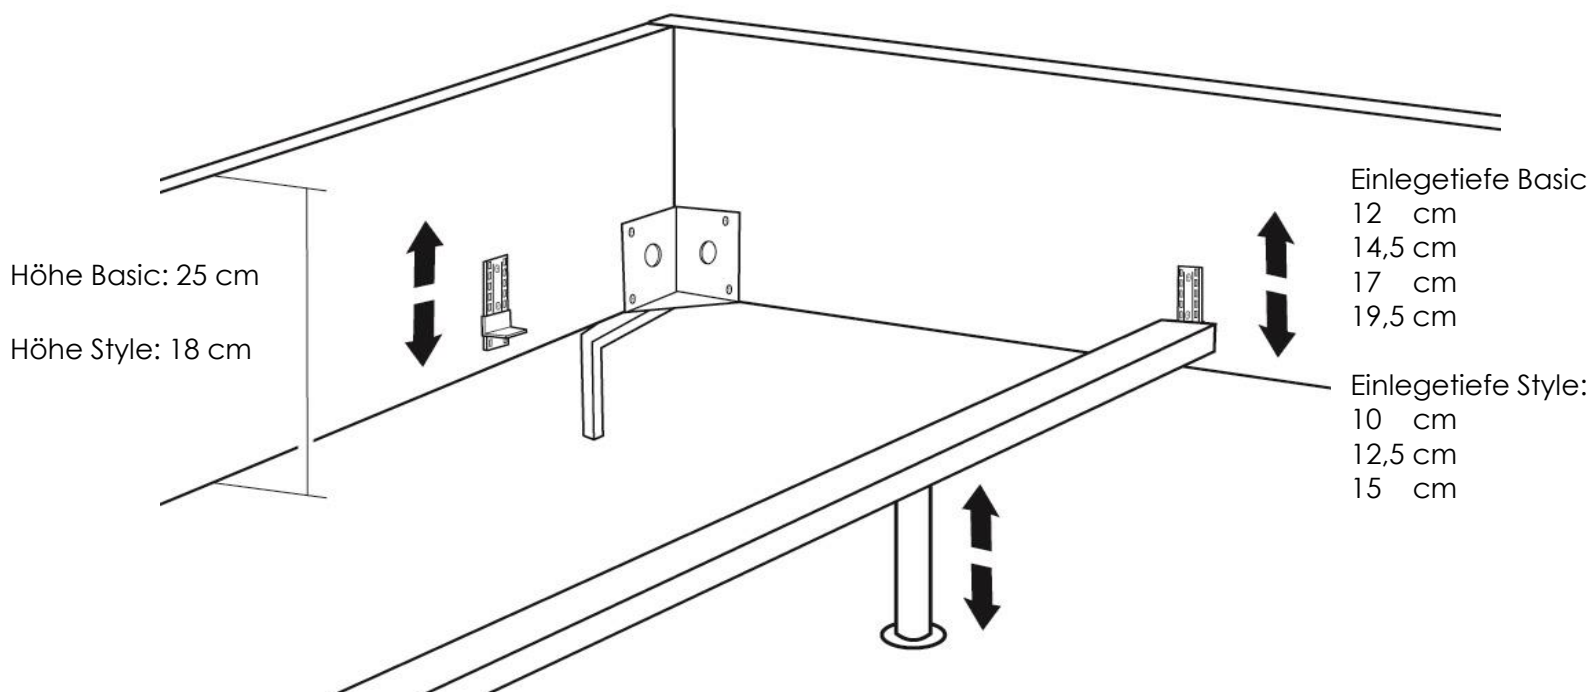

Fuß- / Kopfteilhöhe:
 18 cm : 122 cm
 15 cm : 119 cm
 12 cm : 116 cm

Fuß- / Bettseitenhöhe
 Basic:
 18 cm : 43 cm
 15 cm : 40 cm
 12 cm : 37 cm

Fuß- / Bettseitenhöhe
 Style:
 18 cm : 36 cm
 15 cm : 33 cm
 12 cm : 30 cm

Seitenteil / Länge:
 Länge 200 : 215 cm
 Überlänge 220 : 235 cm

Fußteil / Breite:
 200er : 211 cm
 180er : 191 cm
 160er : 171 cm
 140er : 151 cm

Innenmaße:

Beim Fuß- & Seitenteil Basic (25 cm) ist die Einlegetiefe in vier verschiedenen Höhen verstellbar.

Beim Fuß- & Seitenteil Style (18 cm) ist die Einlegetiefe in drei verschiedenen Höhen verstellbar.

Achtung! Beim Seitenteil Style ist das unterste Raster aufgrund der Bauhöhe nicht nutzbar.

Höhe Basic: 25 cm
 Höhe Style: 18 cm

Nur in Kombination mit dem Kopfteil bestellbar.

Fuß- & Seitenteil Style (18cm)

Maße (ca. cm) Tiefe: 205 Breite: 151 - 211				
	Art.-Nr.	85660	85650	85640
Maße B x T	211 x 205	191 x 205	171 x 205	151 x 205
	Fußteil 200 + Seitenteil Style	Fußteil 180 + Seitenteil Style	Fußteil 160 + Seitenteil Style	Fußteil 140 + Seitenteil Style
Preisgruppe 6/Cord				
Preisgruppe 8				
Preisgruppe 10				
Preisgruppe D				
Preisgruppe H				
Preisgruppe J				
Preisgruppe T				
Preisgruppe X				
Aufpreise				
Husse mit Biese				
Überlänge 220 cm				
Aufpreise Füße				
Metall gold				
Holz-Metall Eiche				
Holz Eiche				
Holz Buche				
Sockel schwarz				