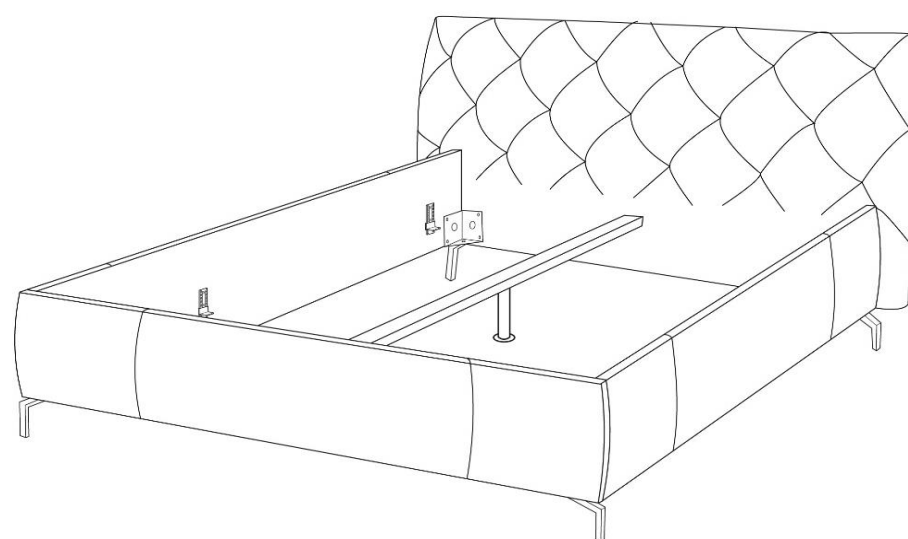

Nahtverteilung bei Lederverarbeitung