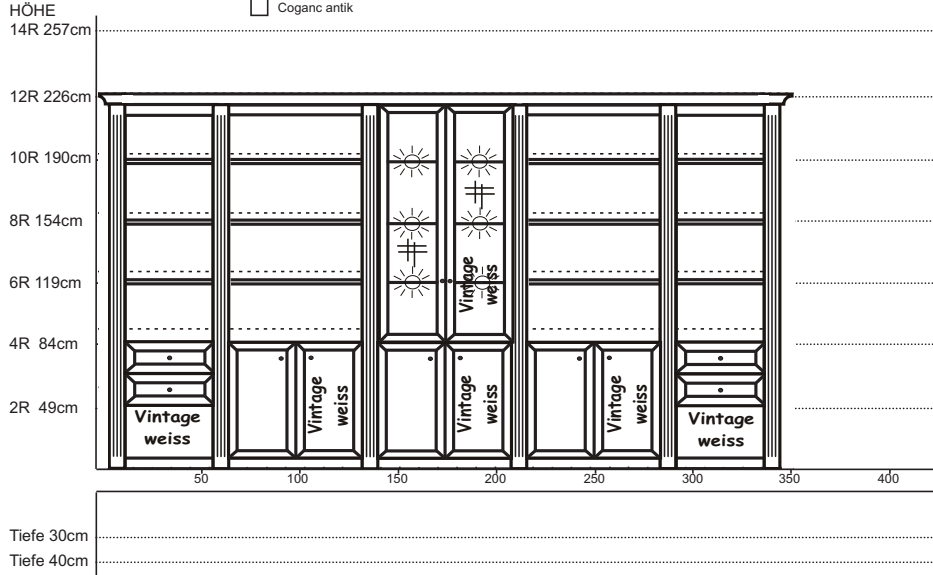

Möbelhaus: Mustermann KG

Kommission: Müller

Liefertermin: KW 12

Verkäufer: Fr. Meier

Durchwahl: 01234 / 56789

Anzahl	Bestell-Nr.	Beschreibung
2	1249	Regalkorpus
3	1270	Regalkorpus
2	K022	Schubkastenpaar
3	F045	Tür 4R
1	N085	Vitrinentür 8R
1	9533	3er Set Glask-Bel. LED