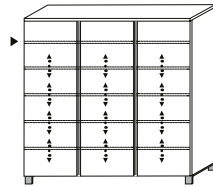

ca. 36 Paar Schuhe
3 Türen
▶ 2 Konstr.-Holzböden, fest
8 Holz-E-Böden, verstellbar