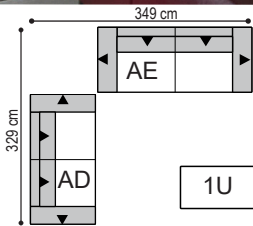

Abbildung

Sofa: AE Sofa 2,5-sitzig mit Sitztiefenverstellung, AD Sofa 2-sitzig groß mit Sitztiefenverstellung, 1U Hockerbank
Bezug: Leder Longlife Bronco 11

Optionen

Modellaufbau

Gestell: Stabile Gestelle aus Buchen- und Schichtholz
Sitz: Wellenunterfederung mit solider Polyätherschaumpolsterung und Inlettfüllung
Rücken: Gummigurte mit Füllkissen
Funktion: Sitztiefenverstellung, Armauflage mit Rasterbeschlag
Fuß: A Spinnenfuß Metall verchromt oder Metall schwarz Struktur, B U-Bügelfuß Edelstahloptik gebürstet, C Scheibenfuß Edelstahloptik gebürstet oder Metall schwarz Struktur, D Winkelfuß Metall verchromt
Segment/Zwischentisch: Echtholz furnier lackiert in Kernbuche, Kernnussbaum Eiche natur, Eiche wengefarbig

Art der Polsterung

Modellbeschreibung

Das Modell beeindruckt durch seine geradlinige Form und seinen außergewöhnlichen Komfort. Durch die Sitztiefenverstellung (ca. 16cm), die mittels eines Hebebeschlages betätigt wird, können Sie zwischen 2 Sitztiefen wählen. Die Armauflagen sind mit einem Rasterbeschlag ausgestattet. Mit vier frei wählbaren Fußvarianten und einem breiten Typenplan bietet dieses Polsterprogramm jede Menge Spielraum zur individuellen Gestaltung. Die legerere Polsterverarbeitung mit betont softigen Sitz- und Rückenkissen unterstützt den angenehmen Komfort.

Details