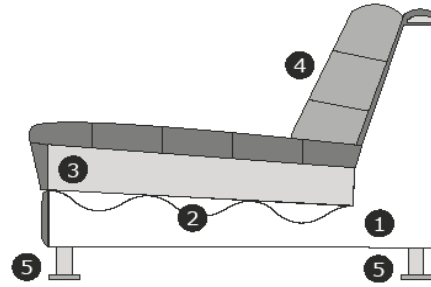

Produktinformationen

Erläuterung der Schnitzzeichnung:

1) Korpus: Holzfaserplatte, Kiefernleisten, Hartholz, Hartfaserplatte
2) Sitzfederung: Nosag-Federn
3) Sitzfüllung: Schaum HR3032 mit Federn und Silikonfasern
4) Rückenfüllung: Mischung von Federn und Silikonfasern
5) Ausführungen Füße: schwarz (Kunststoff)

Sitzhöhe/Tiefe: $\pm 45/70$ cm – Sitztiefe Divan rund: ± 124 cm
Armhöhe/Breite: $\pm 60/30$ cm

Modell ist vollständig gepolstert. Verbindung der Elemente mittels s.g. Krokodilverbinder

Stoffe mit einem Muster (u.a. Print, Blumen, Flor, Rippen, Muster, Kontrastnaht oder Streifen) können nicht musterbezogen bezogen werden.
Auf den großen Elementen, wie Longchair, Divan, Ottomane oder Insel, kann abhängig von der gewählten Stoffart eine zusätzliche Naht vorkommen

Bedingungen

Es kann vorkommen, dass der von Ihnen gewünschte Stoff nicht für ein Modell verwendet werden kann oder nicht mehr lieferbar ist.

EasySofa wird sich dann so schnell wie möglich mit Ihnen in Verbindung setzen, damit ein alternativer Stoff ausgewählt werden kann. Größenabweichungen bis zu 3% sind möglich.

Angaben unter Vorbehalt von Tippfehlern.