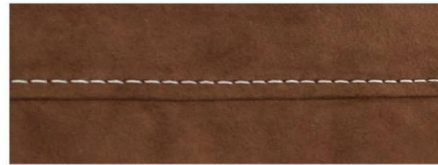

**Naht Ton in Ton**

**Kontrastnaht in beige**

- Armlehnvarianten:** 2 Armlehnvarianten preisgleich und maßgleich  
AL-Var. 1 mit allen Fußvarianten lieferbar, AL-Var. 2 nur mit Fuß-Var. 4-8 möglich  
**Bei fehlender Angabe erfolgt die Lieferung mit Var. 1**