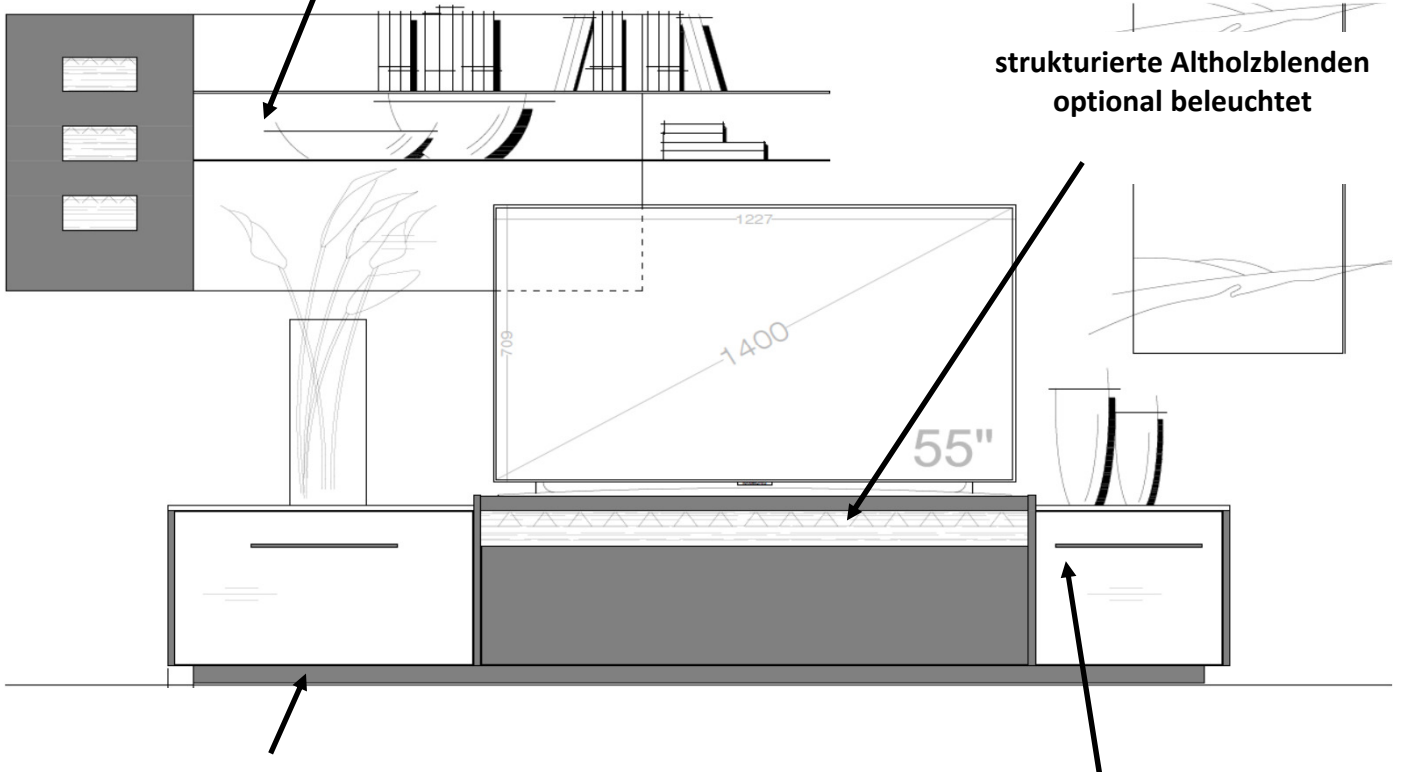

DIE HAUSMARKE

Light Line 10

DAS ORIGINAL

■ ■ ■ Made in Germany

Wandpaneel mit Metallablagen
(Schiefer Grau pulverbeschichtet)

strukturierte Altholzblenden
optional beleuchtet

Low- und Sideboard wahlweise in 2
Sockelvarianten lieferbar

edle Aluminiumgriffe - und Rahmen
(Schiefer Grau pulverbeschichtet)

- QUALITÄT IM DETAIL -