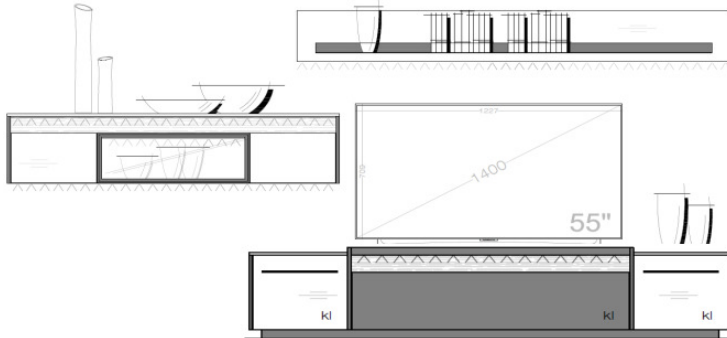

Set 63 0004

B / H / T: ca. 333 / 171 / 50

Wohnwand - bestehend aus Typen (von links nach rechts):

- 1 x 630514 ... **Hängeelement mit Vitrinenfach**
- 1 x 630201 ... **Lowboard auf Sockel**
- 1 x 630503 ... **Wandboard mit Metallablage**

Set 630004F (Fuß)

Set 630004S (Sockel)

Zubehör

1 Beleuchtungen allgemein

- a) **LED Controller**,
  inkl. Fernbedienung
  22-89 á

2 Beleuchtungen Hängevitrine

- a) **LED Unterbauspot**
  für Vitrinenfächer
  1 x für 630512 / 1 x für 630514
  22-86 á
- b) **LED Glasbodenbel.**
  für Vitrinenfach Type 630512
  3 x 22-50 á
- c) **LED Lichtleiste**,
  für Altholzblende aus Type 630514
  22-73 á

3 Beleuchtung Lowboard

- a) **LED Lichtleiste**,
  für Altholzblende
  22-72 á

4 Beleuchtung Wandboard

- a) **LED Lichtleiste**,
  für Type 630503
  22-04 á

5 Designrückwände

- a) **Designrückwand**,
  für Type 630512
  803-13 á
- b) **Designrückwand**,
  für Type 630514
  804-13 á

Wählen Sie Ihre Wunschkombination

Codierung

Frontausführung	Korpuserausführung
Votaneiche NB	Schiefer Grau * Abdeckblätter in Votaneiche NB * Griffe Schiefer Grau
	.. - 04