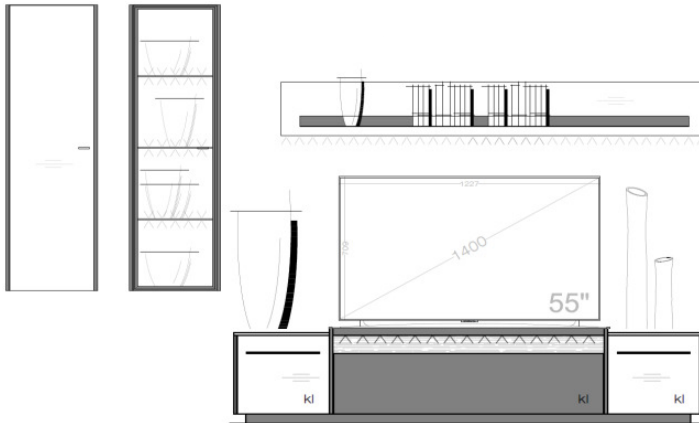

## Set 63 0003

B / H / T: ca. 329 / 207 / 50

Wohnwand - bestehend aus Typen (von links nach rechts):

- 1 x 630510 ... Hängeelement TA links
- 1 x 630512 ... Hängevitrine TA links
- 1 x 630201 ... Lowboard auf Sockel
- 1 x 630503 ... Wandboard mit Metallablage