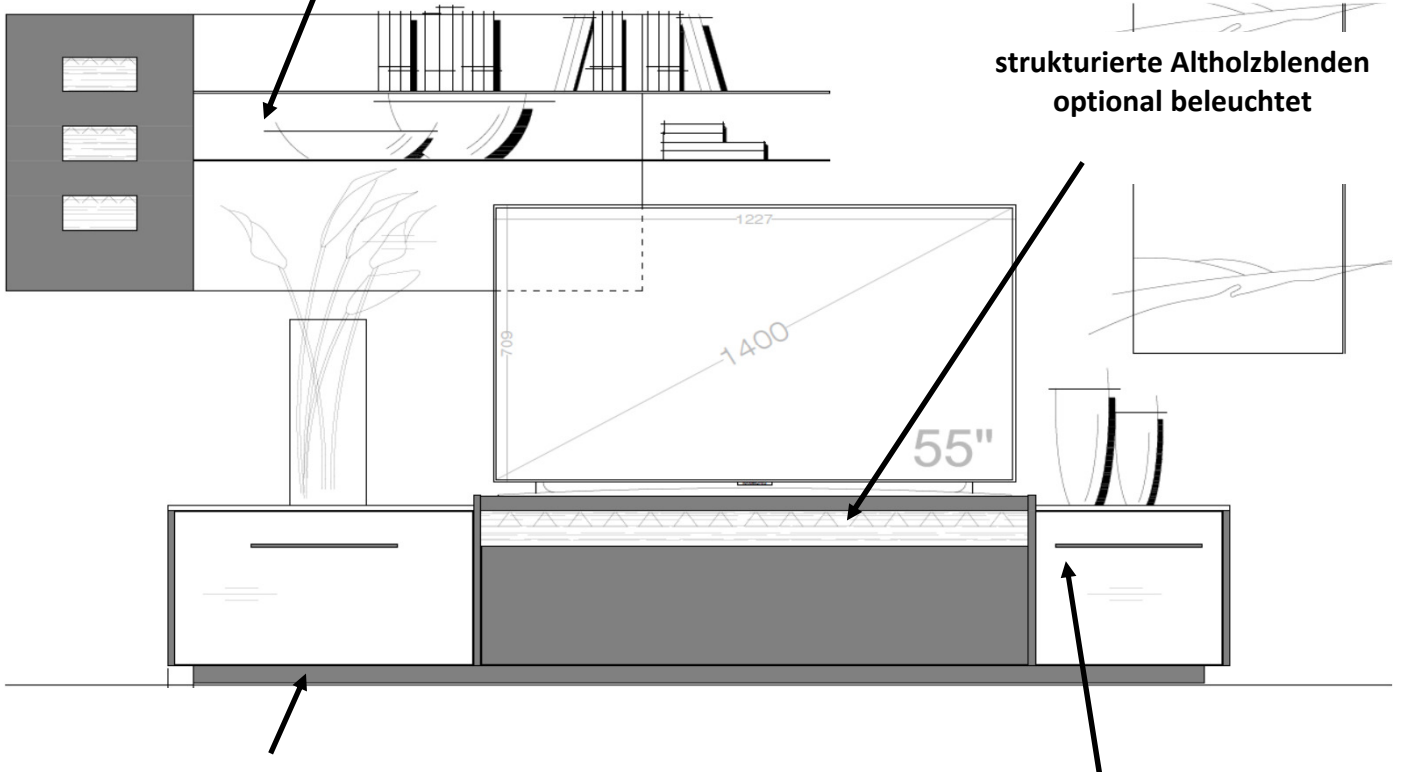

# Light Line 10

DAS ORIGINAL

■ ■ ■ Made in Germany

Wandpaneel mit Metallablagen  
(Schiefer Grau pulverbeschichtet)

strukturierte Altholzblenden  
optional beleuchtet

Low- und Sideboard wahlweise in 2  
Sockelvarianten lieferbar