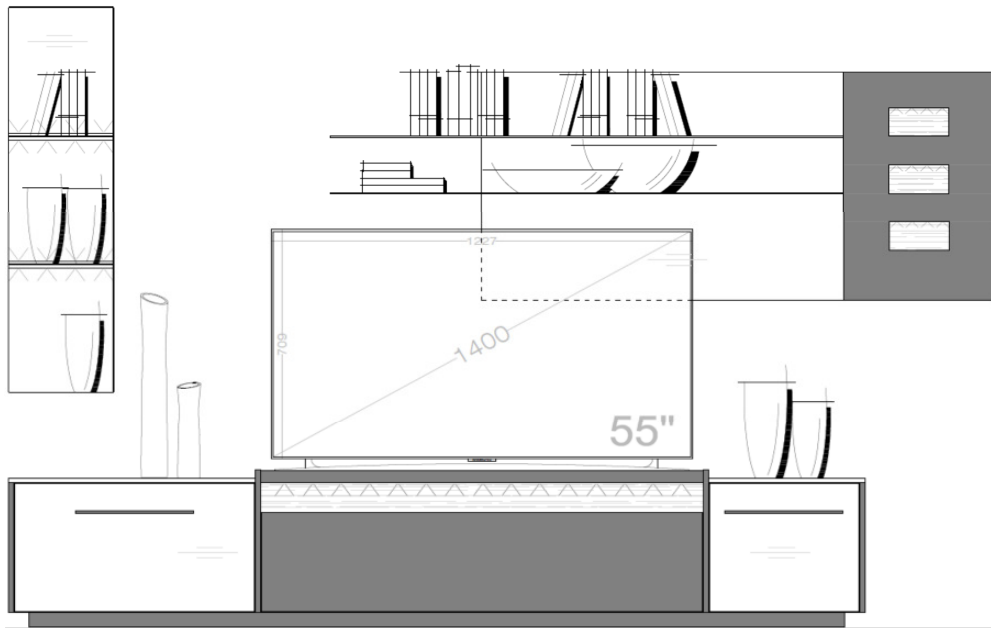

Kombinationen

Set 63 0002

B / H / T: ca. 287 / 191 / 50

Wohnwand - bestehend aus Typen (von links nach rechts):

- 1 x 630202 ... **Lowboard** auf Sockel
- 1 x 630515 **Metallregal** mit Rückwand in Votaneiche NB
- 1 x 630504 **Designpaneel** mit Metallablagen und strukturierten Altholzblenden

Zubehör

1 Beleuchtungen allgemein

- a) LED Controller,
  inkl. Fernbedienung
  22-89 á

2 Beleuchtung Metallregal

- a) LED Bodenbel.
  für Metallregal
  2 x 22-53 á

3 Beleuchtung Lowboard

- a) LED Lichtleiste,
  für Altholzblende
  22-72 á

4 Beleuchtung Designpaneel

- a) LED Lichtleiste,
  für Altholzblenden
  für Type 630504
  3 x 22-74 á

Set 630002F (Fuß)

Set 630002S (Sockel)

Wählen Sie Ihre Wunschkombination

Codierung

Frontausführung

KorpUSAusführung

Votaneiche NB

Schiefer Grau
* Abdeckblätter in Votaneiche NB
* Griffe Schiefer Grau

.. - 04