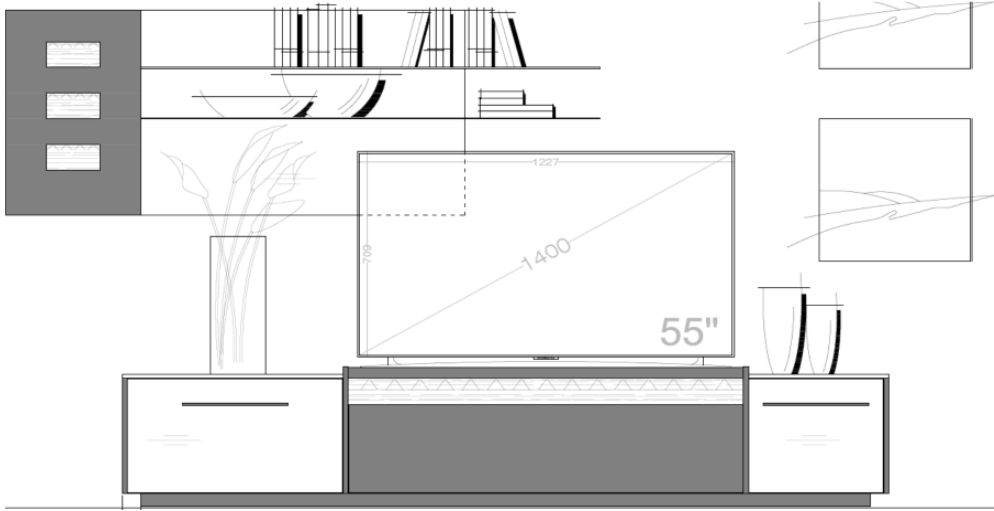

Kombinationen

Set 63 0001

B / H / T: ca. 287 / 171 / 50

Wohnwand - bestehend aus Typen (von links nach rechts):

- 1 x 630202 ... **Lowboard** auf Sockel
- 1 x 630504 **Designpaneel** mit Metallablagen und strukturierten Altholzblenden

Zubehör

1 Beleuchtungen allgemein

- a) LED Controller,
  inkl. Fernbedienung
  22-89 á

2 Beleuchtung Designpaneel

- a) LED Lichtleiste,
  für Altholzblenden
  für Type 630504
  3 x 22-74 á

3 Beleuchtung Lowboard

- a) LED Lichtleiste,
  für Altholzblende
  22-72 á

Set 630001F (Fuß)

Set 630001S (Sockel)

Wählen Sie Ihre Wunschkombination

Codierung

Frontausführung	Korpuserausführung
Votaneiche NB	Schiefer Grau * Abdeckblätter in Votaneiche NB * Griffe Schiefer Grau
	.. - 04