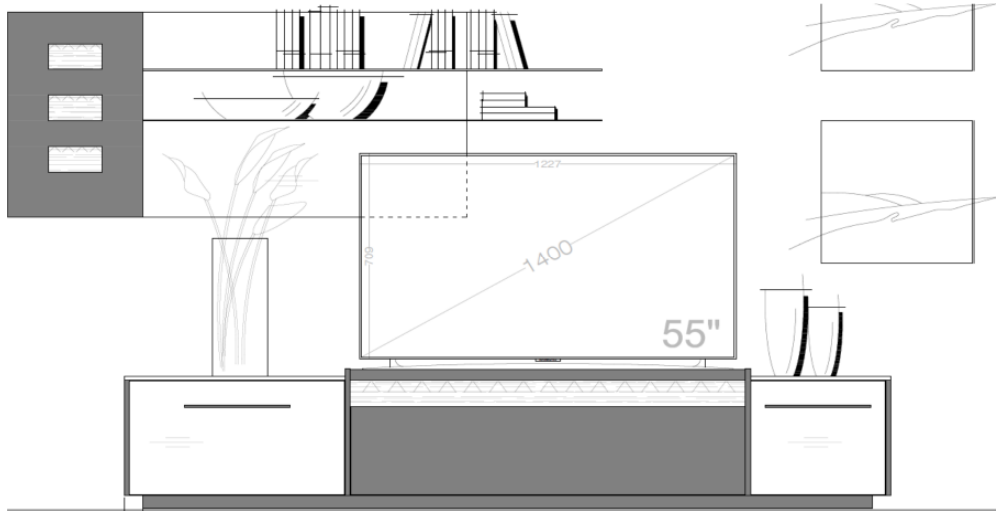

Set 63 0001

B / H / T: ca. 287 / 171 / 50

Wohnwand - bestehend aus Typen (von links nach rechts):

- 1 x 630202 ... **Lowboard** auf Sockel
- 1 x 630504 **Designpaneel** mit Metallablagen und strukturierten Altholzblenden