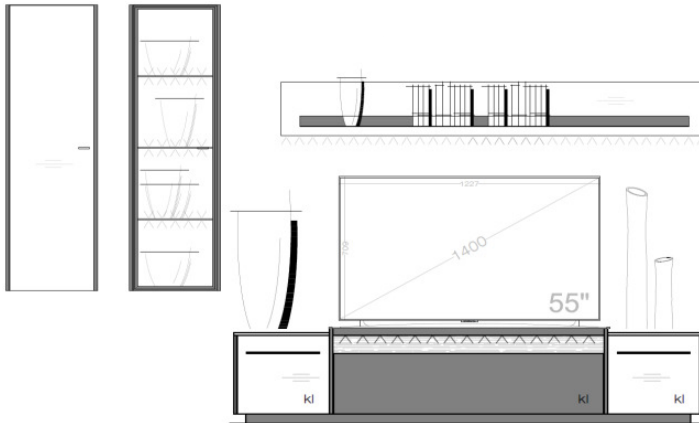

Set 63 0001

B / H / T: ca. 287 / 171 / 50

Wohnwand - bestehend aus Typen (von links nach rechts):

- 1 x 630202 ... **Lowboard** auf Sockel
- 1 x 630504 **Designpaneel** mit Metallablagen und strukturierten Altholzblenden

.. - 04

Kombinationen

Set 63 0003

B / H / T: ca. 329 / 207 / 50

Wohnwand - bestehend aus Typen (von links nach rechts):

- 1 x 630510 ... **Hängeelement TA links**
- 1 x 630512 ... **Hängevitrine TA links**
- 1 x 630201 ... **Lowboard auf Sockel**
- 1 x 630503 ... **Wandboard mit Metallablage**