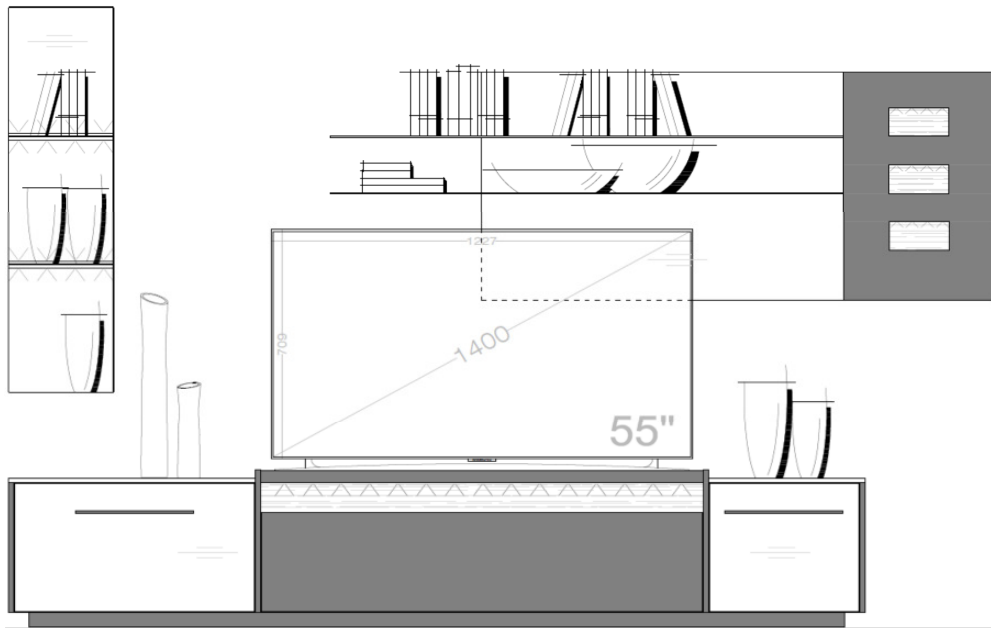

Set 63 0001

B / H / T: ca. 287 / 171 / 50

Wohnwand - bestehend aus Typen (von links nach rechts):

- 1 x 630202 ... **Lowboard** auf Sockel
- 1 x 630504 **Designpaneel** mit Metallablagen und strukturierten Altholzblenden

Kombinationen

Set 63 0002

B / H / T: ca. 287 / 191 / 50

Wohnwand - bestehend aus Typen (von links nach rechts):

- 1 x 630202 ... **Lowboard** auf Sockel
- 1 x 630515 **Metallregal** mit Rückwand in Votaneiche NB
- 1 x 630504 **Designpaneel** mit Metallablagen und strukturierten Altholzblenden