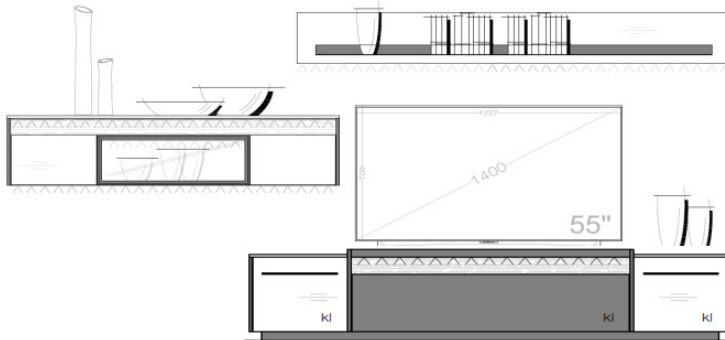

Set 63 0001

B / H / T: ca. 287 / 171 / 50

Wohnwand - bestehend aus Typen (von links nach rechts):

- 1 x 630202 ... **Lowboard** auf Sockel
- 1 x 630504 **Designpaneel** mit Metallablagen und strukturierten Altholzblenden

.. - 04

Kombinationen

Set 63 0003

B / H / T: ca. 329 / 207 / 50

Wohnwand - bestehend aus Typen (von links nach rechts):

- 1 x 630510 ... **Hängeelement TA links**
- 1 x 630512 ... **Hängevitrine TA links**
- 1 x 630201 ... **Lowboard auf Sockel**
- 1 x 630503 ... **Wandboard mit Metallablage**

Set 630003F (Fuß)

Set 630003S (Sockel)

Set 63 0004

B / H / T: ca. 333 / 171 / 50

Wohnwand - bestehend aus Typen (von links nach rechts):

- 1 x 630514 ... **Hängeelement mit Vitrinenfach**
- 1 x 630201 ... **Lowboard auf Sockel**
- 1 x 630503 ... **Wandboard mit Metallablage**