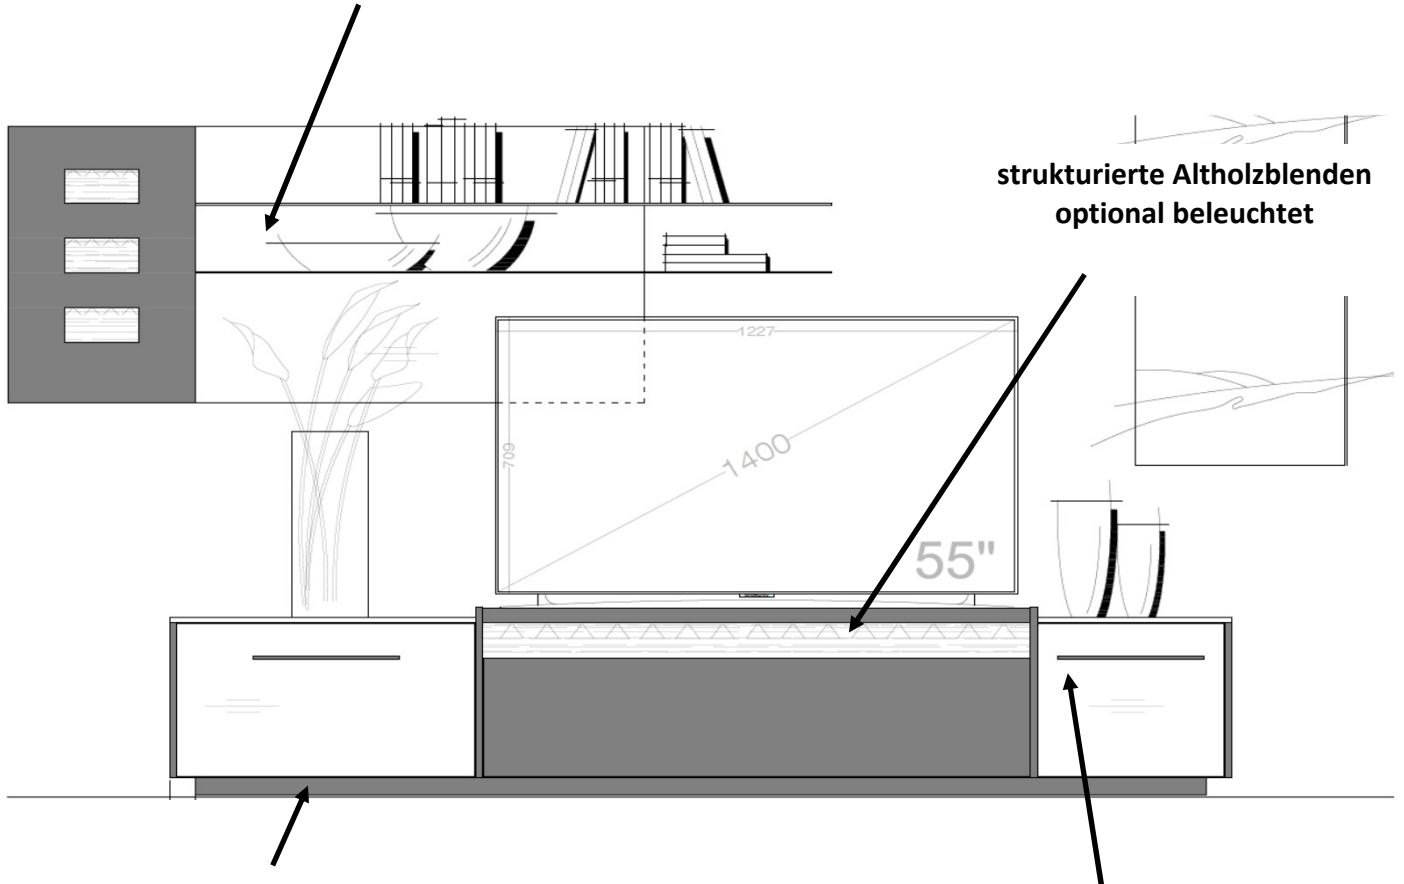

DIE HAUSMARKE

Light Line 10

DAS ORIGINAL

■ ■ ■ Made in Germany

Wandpaneel mit Metallablagen
(Schiefer Grau pulverbeschichtet)

strukturierte Altholzblenden
optional beleuchtet

Low- und Sideboard wahlweise in 2
Sockelvarianten lieferbar

edle Aluminiumgriffe - und Rahmen
(Schiefer Grau pulverbeschichtet)

- QUALITÄT IM DETAIL -