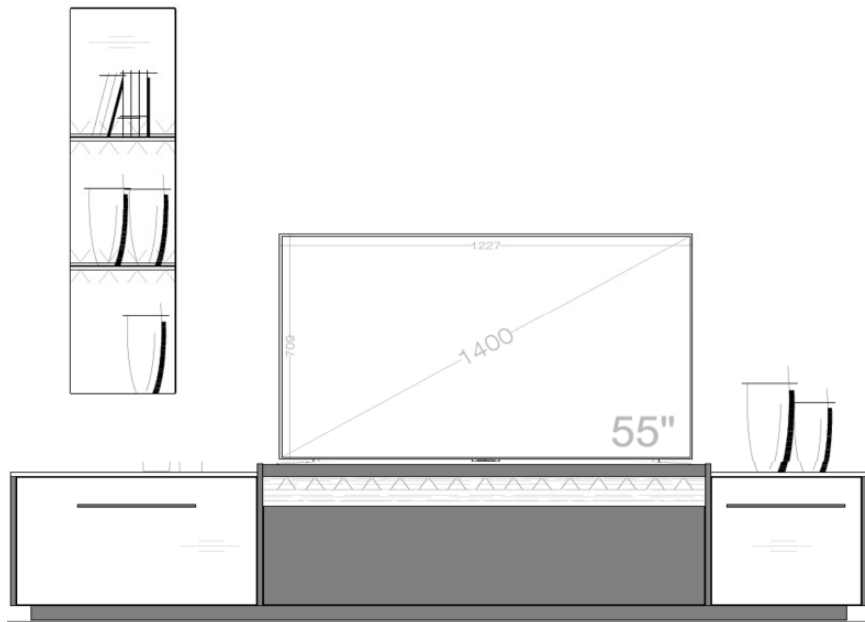

Kombinationen

Set 63 0005

B / H / T: ca. 250 / 191 / 50

Wohnwand - bestehend aus Typen (von links nach rechts):

- 1 x 630202 ... Lowboard auf Sockel
- 1 x 630515 Metallregal mit Rückwand in Votaneiche NB

Zubehör

1 Beleuchtungen allgemein

- a) LED Controller,
  inkl. Fernbedienung
  22-89 á

2 Beleuchtung Metallregal

- a) LED Bodenbel.
  für Metallregal
  2 x 22-53 á

3 Beleuchtung Lowboard

- a) LED Lichtleiste,
  für Altholzblende
  22-72 á

Set 630005F (Fuß)

Set 630005S (Sockel)

Wählen Sie Ihre Wunschkombination

Codierung

Frontausführung

Korpuserausführung

Votaneiche NB

Schiefer Grau
* Abdeckblätter in Votaneiche NB
* Griffe Schiefer Grau

.. - 04