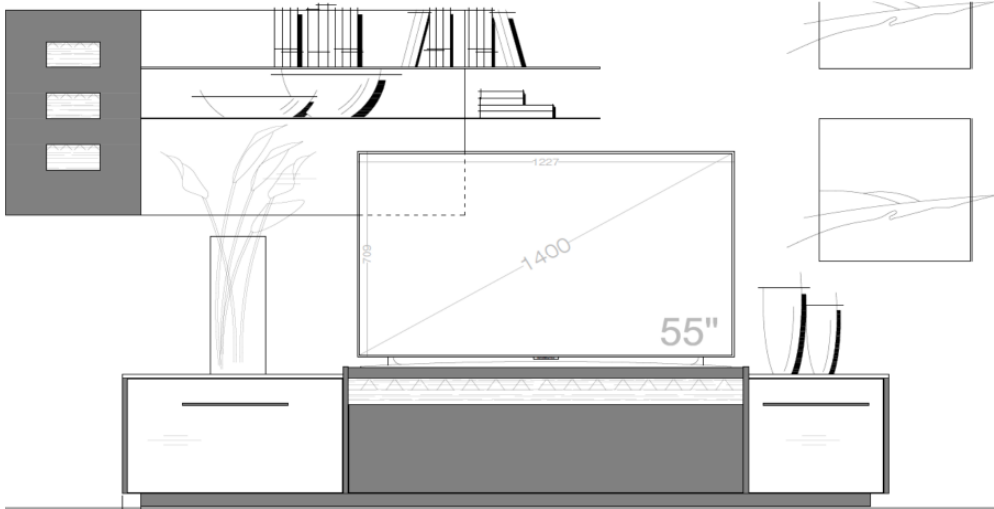

Set 63 0001

B / H / T: ca. 287 / 171 / 50

Wohnwand - bestehend aus Typen (von links nach rechts):

- 1 x 630202 ... **Lowboard** auf Sockel
- 1 x 630504 **Designpaneel** mit Metallablagen und strukturierten Altholzblenden