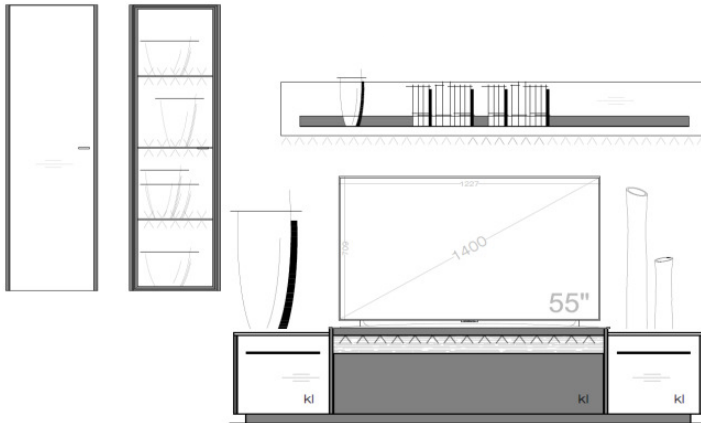

Kombinationen

Set 63 0003

B / H / T: ca. 329 / 207 / 50

Wohnwand - bestehend aus Typen (von links nach rechts):

- 1 x 630510 ... **Hängeelement TA links**
- 1 x 630512 ... **Hängevitrine TA links**
- 1 x 630201 ... **Lowboard auf Sockel**
- 1 x 630503 ... **Wandboard mit Metallablage**

Set 630003F (Fuß)

Set 630003S (Sockel)