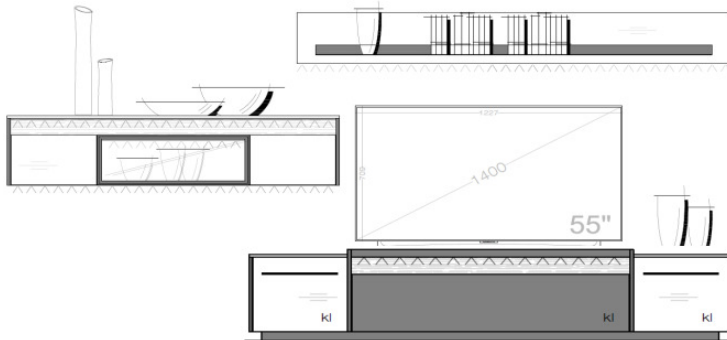

Set 63 0004

B / H / T: ca. 333 / 171 / 50

Wohnwand - bestehend aus Typen (von links nach rechts):

- 1 x 630514 ... **Hängeelement mit Vitrinenfach**
- 1 x 630201 ... **Lowboard auf Sockel**
- 1 x 630503 ... **Wandboard mit Metallablage**

Set 630004F (Fuß)

Set 630004S (Sockel)

Zubehör

1 Beleuchtungen allgemein

- a) **LED Controller**,
  inkl. Fernbedienung
  22-89 á

2 Beleuchtungen Hängevitrine

- a) **LED Unterbauspot**
  für Vitrinenfächer
  1 x für 630512 / 1 x für 630514
  22-86 á

- b) **LED Glasbodenbel.**
  für Vitrinenfach Type 630512
  3 x 22-50 á

- c) **LED Lichtleiste**,
  für Altholzblende aus Type 630514
  22-73 á

3 Beleuchtung Lowboard

- a) **LED Lichtleiste**,
  für Altholzblende
  22-72 á

4 Beleuchtung Wandboard

- a) **LED Lichtleiste**,
  für Type 630503
  22-04 á

5 Designrückwände

- a) **Designrückwand**,
  für Type 630512
  803-13 á

- b) **Designrückwand**,
  für Type 630514
  804-13 á

Wählen Sie Ihre Wunschkombination

Codierung

Frontausführung	Korpuserausführung
Votaneiche NB	Schiefer Grau * Abdeckblätter in Votaneiche NB * Griffe Schiefer Grau
	.. - 04