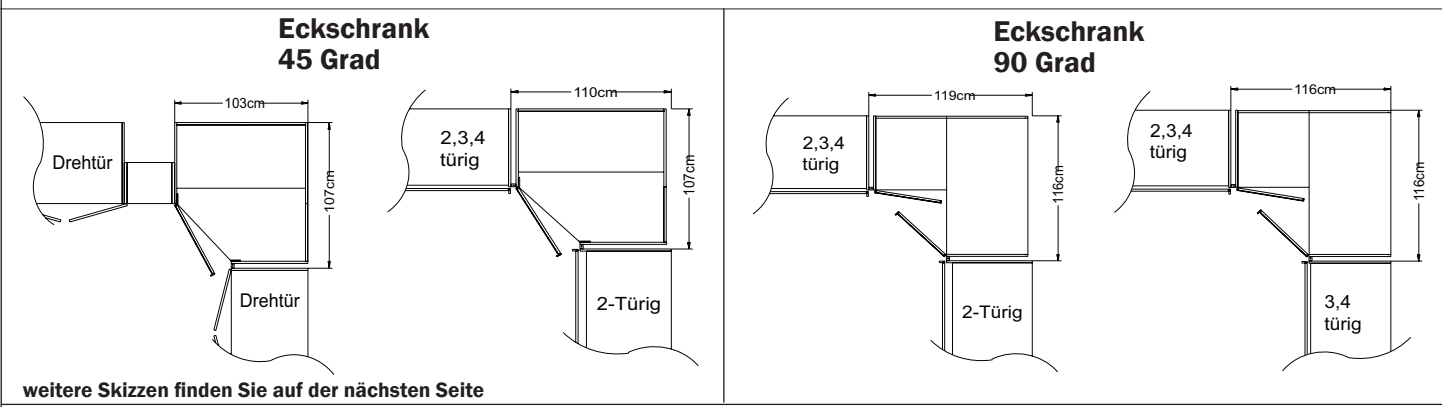

Modell-Nr.	Front
SI06	Dekor Sonoma Eiche
SI11	Dekor mocca
SI16	Dekor Artisan Eiche
SI18	Dekor hellgrau
SI22	Dekor anthrazit neu
SI24	Dekor Buche
SI36	Dekor vulkan
SI58	Dekor Trentino Eiche
SI91	Dekor Sand
SI96	Dekor weiß

Korpus
06 Dekor Sonoma Eiche
11 Dekor mocca
16 Dekor Artisan Eiche
18 Dekor hellgrau
22 Dekor anthrazit neu
24 Dekor Buche
36 Dekor vulkan
58 Dekor Trentino Eiche
91 Dekor Sand
96 Dekor weiß

BESTELLHINWEIS:

-Bitte zu allen Schränken die gewünschte Farbausführung der Griffleisten und Zierleisten mit der Modellnr. angeben siehe S. 5

Breite/Höhe/Tiefe: (in cm)	Griffleiste/Griff	1-türig		2-türig		Ausführung:	Türanschlag:
		B103	T103	B112	T112		
		H222	H240	H222	H240		
Eckschrank 45 Grad (begehbar) 	Griffleisten	39448 EUR	39449 EUR			Dekor	Eckschrank 45 Grad Türanschlag rechts
	Griffe	42661 EUR	42662 EUR				Eckschrank 45 Grad Türanschlag links
	Griffleisten	39446 EUR	39447 EUR			Dekor	
	Griffe	42703 EUR	42704 EUR				
Eckschrank 90 Grad 				39365 EUR	39366 EUR	Dekor	Eckschrank 90 Grad

Achtung:

- -beim Anbau eines Drehtürenschranks an ein Eckelement muss mit einem Grundelement begonnen werden
- -Eckschränke können nicht mit Kränzen bestückt werden
- -ein begehbarer Eckschrank muss immer auf beiden Seiten angebaut werden

Bitte beachten Sie:

Die mitgelieferte Distanzleiste wird beim direkten Anbau eines Schrankes an den Eckschrank benötigt. Stellmaße ändern sich (siehe Zeichnungen).