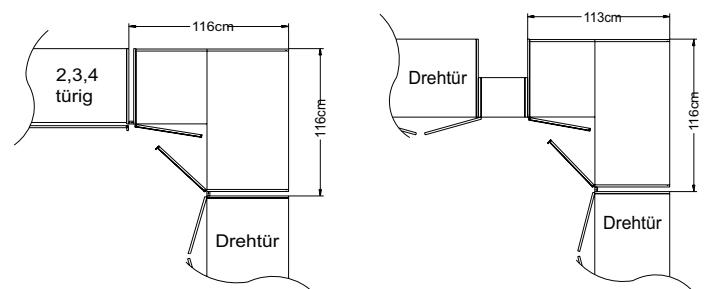

Bitte beachten Sie:

Die mitgelieferte Distanzleiste wird beim direkten Anbau eines Schrankes an den Eckschrank benötigt.

Stellmaße ändern sich (siehe Zeichnungen).

Eckschrank 45 Grad

Eckschrank 90 Grad

Modell-Nr.
SI0606 Dekor Sonoma Eiche
SI1111 Dekor mocca
SI1616 Dekor Artisan Eiche
SI1818 Dekor hellgrau
SI2222 Dekor anthrazit neu
SI2424 Dekor Buche
SI3636 Dekor vulkan
SI5858 Dekor Trentino Eiche
SI9191 Dekor Sand
SI9696 Dekor weiß