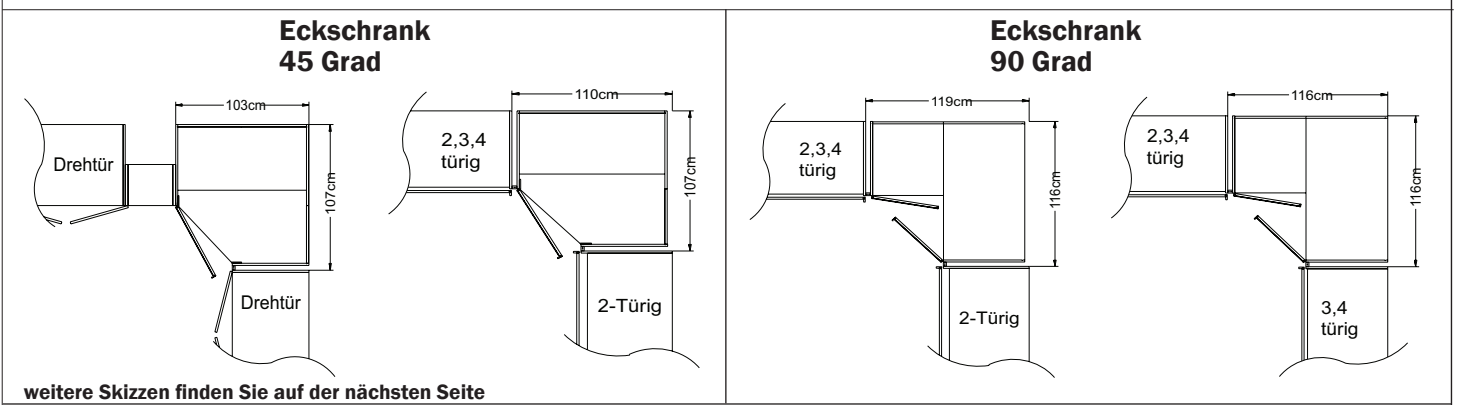

Eckschrank Dekor

Modell-Nr.	Front
SI06	Dekor Sonoma Eiche
SI18	Dekor Hellgrau
SI24	Dekor Buche
SI33	Dekor Anthrazit
SI36	Dekor vulkan
SI60	Dekor Eiche Natur
SI91	Dekor Sand
SI96	Dekor weiß

Korpus
06 Dekor Sonoma Eiche
18 Dekor Hellgrau
24 Dekor Buche
33 Dekor Anthrazit
36 Dekor vulkan
60 Dekor Eiche natur
91 Dekor Sand
96 Dekor weiß

BESTELLHINWEIS:

-Bitte zu allen Schränken die gewünschte Farbausführung der Griffleisten und Zierleisten mit der Modellnr. angeben siehe S. 5

Breite/Höhe/ Tiefe: (in cm)	Ausführung:	Türanschlag:	1-türig		2-türig		Dekor
			B103	T103	B112	T112	
			H222	H240	H222	H240	
Eckschrank 45 Grad 	Eckschrank 45 Grad Türanschlag rechts		39448	39449			Dekor
		Eckschrank 45 Grad Türanschlag links	39446	39447			Dekor
Eckschrank 90 Grad 	Eckschrank 90 Grad				39365	39366	Dekor

Achtung:

- -beim Anbau eines Drehtürenschranks an ein Eckelement muss mit einem Grundelement begonnen werden
- -Eckschränke können nicht mit Kränzen bestückt werden
- -ein begehbare Eckschrank muss immer auf beiden Seiten angebaut werden

Bitte beachten Sie:

Die mitgelieferte Distanzleiste wird beim direkten Anbau eines Schrankes an den Eckschrank benötigt.
Stellmaße ändern sich (siehe Zeichnungen).