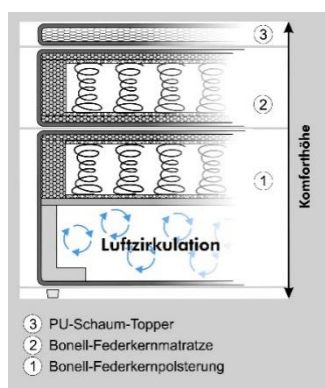

Die Grundlage für dieses Boxspringsystem bildet eine Box mit einer Bonell-Federkernpolsterung. Dabei wird ein Bonell-Federkern als Unterfederung verwendet. Auf dieser Box liegt eine Bonell-Federkern-Matratze. Durch die so erzeugte Doppelfederung entsteht ein einmaliger Federkomfort mit optimaler Körperanpassung und Druckentlastung. Der obere Abschluss des Boxspringaufbaus wird durch einen PU-Schaum-Topper gebildet. Dieses Boxspringsystem ermöglicht einen hervorragenden Schlafkomfort durch sein exzellentes und individuelles Doppelfederungsverhalten.

Ausführung

Fuß: Metall chromfarbig
Dessin Gestell: s.o.

Textilpflege Topper

Aufbaumaße ca. in cm

| | |
|-------------------|-----------|
| Liegefläche: | 140 x 200 |
| Breite: | 155 |
| Tiefe: | 224 |
| Höhe Box: | 41 |
| Höhe Kopfteil: | 104 |
| Höhe Topper: | 6 |
| Liegehöhe gesamt: | 66 |
| Höhe Topper: | 6 |

Collidaten

| Bezeichnung | Breite in cm | Höhe in cm | Tiefe in cm | Gewicht in kg | Volumen in m ³ |
|-------------|-----------------|---------------|----------------|------------------|------------------------------|
| Kopfteil | 108 | 155 | 19 | 21,5 | 0,32 |
| Box | 73 | 204 | 32 | 29,2 | 0,48 |
| Box | 73 | 204 | 32 | 29,2 | 0,48 |
| Matratze | 141 | 201 | 18 | 19,8 | 0,51 |
| Topper | 32 | 100 | 32 | 9,0 | 0,10 |