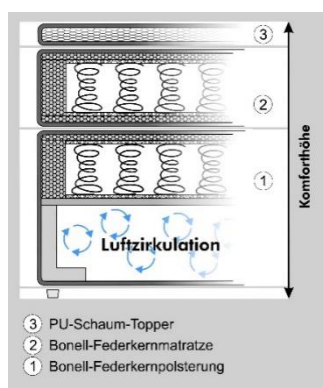

Die Grundlage für dieses Boxspringsystem bildet eine Box mit einer Bonell-Federkernpolsterung. Dabei wird ein Bonell-Federkern als Unterfederung verwendet. Auf dieser Box liegt eine Bonell-Federkern-Matratze. Durch die so erzeugte Doppelfederung entsteht ein einmaliger Federkomfort mit optimaler Körperanpassung und Druckentlastung. Der obere Abschluss des Boxspringaufbaus wird durch einen PU-Schaum-Topper gebildet. Dieses Boxspringsystem ermöglicht einen hervorragenden Schlafkomfort durch sein exzellentes und individuelles Doppelfederungsverhalten.

Ausführung

Fuß: Metall chromfarbig
Dessin Gestell: s.o.

Textilpflege Topper

Aufbaumaße ca. in cm

Liegefläche:	140 x 200
Breite:	155
Tiefe:	224
Höhe Box:	41
Höhe Kopfteil:	104
Höhe Topper:	6
Liegehöhe gesamt:	66
Höhe Topper:	6

Collidaten

Bezeichnung	Breite in cm	Höhe in cm	Tiefe in cm	Gewicht in kg	Volumen in m ³
Kopfteil	108	155	19	21,5	0,32
Box	73	204	32	29,2	0,48
Box	73	204	32	29,2	0,48
Matratze	141	201	18	19,8	0,51
Topper	32	100	32	9,0	0,10