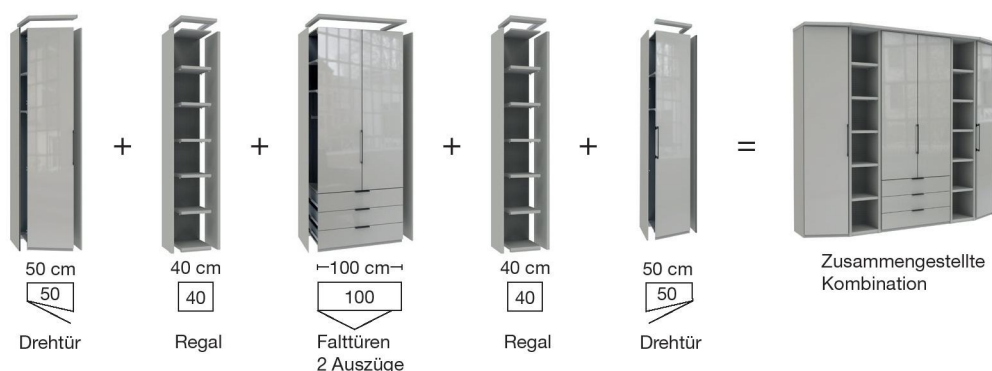

Schranksystem MONACO 2000

Für diese **Komplettschränke** sind **optional Passepartout-Rahmen oder Kranzleisten** möglich, wahlweise mit integrierter Beleuchtung (s. Schrankzubehör).

1000 + 2000 - Drehtüren-, Falttüren-, und Funktionsschränke

Rasterbreite ca. 12,5 cm – 2 Höhen

Schränkelemente mit je 2 Außenseiten

1000 + 2000 - Planungsschränke (individuell zusammenstellbar)

1. Beispiel:

2. Beispiel:

Die einzelnen Schränke verfügen je Korpus über zwei Außenseiten und werden aneinandergestellt.

Für diese Planungsschränke sind **optional einzelne Kranzleisten** wählbar, wahlweise mit integrierter Beleuchtung (s. Schrankzubehör).

MONACO 2000 Falttürenschränke.

LIEFERBARE KORPUS- UND FRONTAUSFÜHRUNGEN