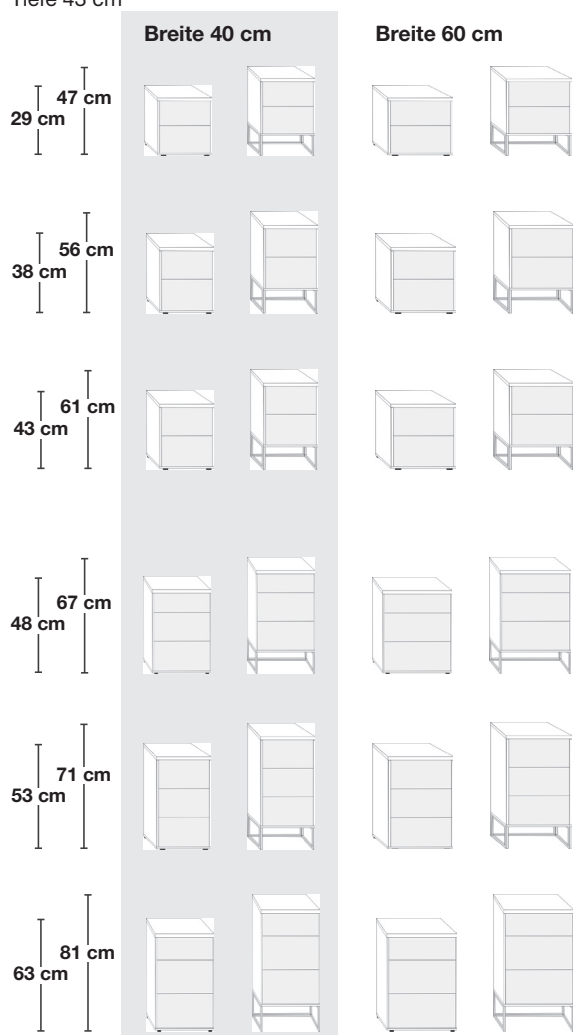

MONACO 4000 - Betten und Beimöbel

Betten, in 7 Breiten mit Holzkopfteil oder Polsterkopfteil

Breiten in cm	90	100	120	140	160	180	200	Höhe Kopfteil in cm	97
Längen in cm	190	190	190	190	190	190	190	Höhe Fußteil in cm	48
	200	200	200	200	200	200	200		
	210	210	210	210	210	210	210	Höhe Oberkante Bettseite in cm	48
	220	220	220	220	220	220	220		

Betten mit Winkelfüßen / Holzkopfteil mit Leisten in **Chrom, Silber oder Schiefer** (wählbar über Modellnummer).

Nachtschränke, in 12 Höhen und 2 Breiten

Tiefe 43 cm

Kommoden, in 4 Höhen und 4 Breiten

Tiefe 43 cm

Monaco 4000.

V.i.P.
by Wiemann

Futonbetten

Fußteilhöhe: 48 cm

Liegehöhen-Verstellung 4-fach

Beschreibung	Liegefläche in cm	Stellfläche in cm	Art.-Nr.	EURO
 <p>Bettrahmen</p> <p>Höhe Kopfteil: 48 cm Höhe Fußteil: 48 cm Höhe Oberkante Bettseite: 48 cm</p>	90 x 190	99 x 205	F01	
	90 x 200	99 x 215	F02	
	90 x 210	99 x 225	F03	
	90 x 220	99 x 235	F04	
	100 x 190	109 x 205	F05	
	100 x 200	109 x 215	F06	
	100 x 210	109 x 225	F07	
	100 x 220	109 x 235	F08	
	120 x 190	129 x 205	F09	
	120 x 200	129 x 215	F10	
	120 x 210	129 x 225	F11	
	120 x 220	129 x 235	F12	
	140 x 190	149 x 205	F13	
	140 x 200	149 x 215	F14	
	140 x 210	149 x 225	F15	
	140 x 220	149 x 235	F16	
	160 x 190	169 x 205	F17	
	160 x 200	169 x 215	F18	
	160 x 210	169 x 225	F19	
	160 x 220	169 x 235	F20	
	180 x 190	189 x 205	F21	
	180 x 200	189 x 215	F22	
	180 x 210	189 x 225	F23	
	180 x 220	189 x 235	F24	
	200 x 190	209 x 205	F25	
	200 x 200	209 x 215	F26	
	200 x 210	209 x 225	F27	
	200 x 220	209 x 235	F28	