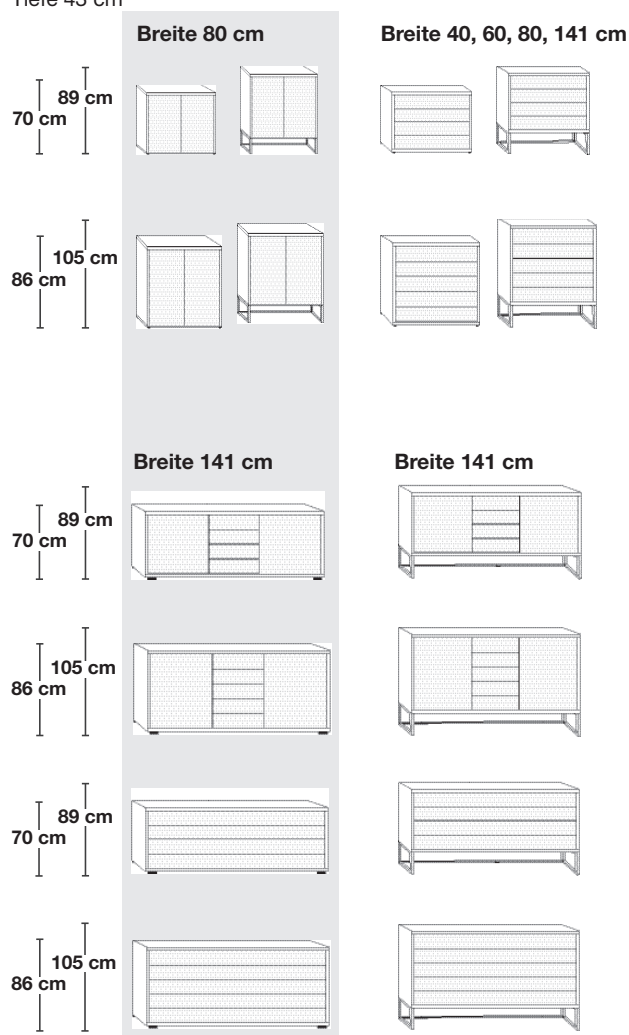

MONACO 4000 - Betten und Beimöbel

Betten, in 7 Breiten mit Holzkopfteil oder Polsterkopfteil

Breiten in cm	90	100	120	140	160	180	200	Höhe Kopfteil in cm	97
Längen in cm	190	190	190	190	190	190	190	Höhe Fußteil in cm	48
	200	200	200	200	200	200	200		
	210	210	210	210	210	210	210	Höhe Oberkante Bettseite in cm	48
	220	220	220	220	220	220	220		

Betten mit Winkelfüßen / Holzkopfteil mit Leisten in **Chrom, Silber oder Schiefer** (wählbar über Modellnummer).

Nachtschränke, in 12 Höhen und 2 Breiten

Tiefe 43 cm

Kommoden, in 4 Höhen und 4 Breiten

Tiefe 43 cm

Monaco 4000.

V.i.P.
by Wiemann

Futonbetten

Fußteilhöhe: 48 cm

Liegehöhen-Verstellung 4-fach

Beschreibung	Liegefläche in cm	Stellfläche in cm	Art.-Nr.	EURO
 <p>Bettrahmen</p> <p>Höhe Kopfteil: 48 cm Höhe Fußteil: 48 cm Höhe Oberkante Bettseite: 48 cm</p>	90 x 190	99 x 205	F01	
	90 x 200	99 x 215	F02	
	90 x 210	99 x 225	F03	
	90 x 220	99 x 235	F04	
	100 x 190	109 x 205	F05	
	100 x 200	109 x 215	F06	
	100 x 210	109 x 225	F07	
	100 x 220	109 x 235	F08	
	120 x 190	129 x 205	F09	
	120 x 200	129 x 215	F10	
	120 x 210	129 x 225	F11	
	120 x 220	129 x 235	F12	
	140 x 190	149 x 205	F13	
	140 x 200	149 x 215	F14	
	140 x 210	149 x 225	F15	
	140 x 220	149 x 235	F16	
	160 x 190	169 x 205	F17	
	160 x 200	169 x 215	F18	
	160 x 210	169 x 225	F19	
	160 x 220	169 x 235	F20	
	180 x 190	189 x 205	F21	
	180 x 200	189 x 215	F22	
	180 x 210	189 x 225	F23	
	180 x 220	189 x 235	F24	
	200 x 190	209 x 205	F25	
	200 x 200	209 x 215	F26	
	200 x 210	209 x 225	F27	
	200 x 220	209 x 235	F28	