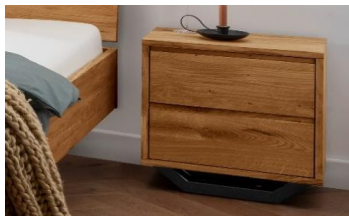

Ausführung	Artikelnummer
Grau Pulverbeschichtet	Balke.10.80-g
Schwarz-Oxidiert	Balke.10.80-s
BxHxT: 35x13x35 cm	

Nachtkommode Sevilla

Nachtkommode Sevilla mit 2 Schubladen, integrierten Griffleisten und Soft-Close-Auszüge, Materialstärke: 20 mm Metallkufe (40x70mm) lackiert in schwarzgrau (RAL7021)	
Ausführung	Artikelnummer
Nachtkommode Sevilla	Balke.10.90
BxHxT: 50x50x35 cm	