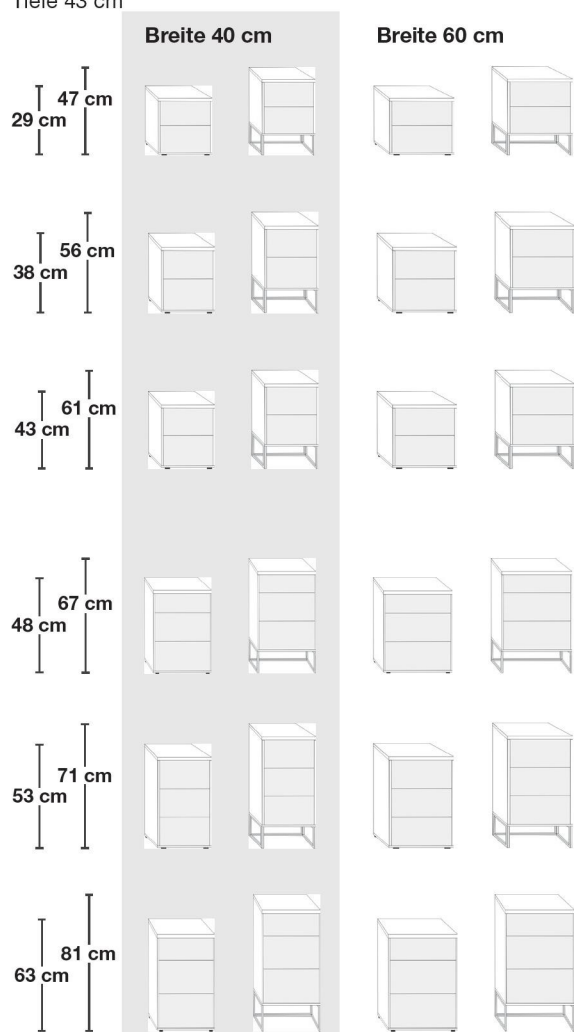

Schranksystem

MONACO 4000 - Betten und Beimöbel

Betten, in 7 Breiten mit Holzkopfteil oder Polsterkopfteil

Breiten in cm	90	100	120	140	160	180	200	Höhe Kopfteil in cm	97
Längen in cm	190	190	190	190	190	190	190	Höhe Fußteil in cm	48
	200	200	200	200	200	200	200	Höhe Oberkante Bettseite in cm	48
	210	210	210	210	210	210	210		
	220	220	220	220	220	220	220		

Betten mit Winkelfüßen / Holzkopfteil mit Leisten in **Chrom, Silber oder Schiefer** (wählbar über Modellnummer).

Nachtschränke, in 12 Höhen und 2 Breiten

Tiefe 43 cm

Kommoden, in 4 Höhen und 4 Breiten

Tiefe 43 cm

www.tuv.com
ID 000045390

MONACO 4000

Futonbetten

Fußteilhöhe: 48 cm

Liegehöhen-Verstellung 4-fach

Beschreibung	Liegefläche in cm	Stellfläche in cm	Art.-Nr.	EURO
 <p>Kopfteil im Korpus-Farbton mit 3 Leisten</p>	90 x 190	99 x 208	200	
	90 x 200	99 x 218	201	
	90 x 210	99 x 228	202	
	90 x 220	99 x 238	203	
Höhe Kopfteil: 97 cm	100 x 190	109 x 208	368	
Höhe Fußteil: 48 cm	100 x 200	109 x 218	369	
Höhe Oberkante Bettseite: 48 cm	100 x 210	109 x 228	370	
	100 x 220	109 x 238	371	
	120 x 190	129 x 208	372	
	120 x 200	129 x 218	373	
	120 x 210	129 x 228	374	
	120 x 220	129 x 238	375	
	140 x 190	149 x 208	376	
	140 x 200	149 x 218	377	
	140 x 210	149 x 228	378	
	140 x 220	149 x 238	379	
	160 x 190	169 x 208	380	
	160 x 200	169 x 218	381	
	160 x 210	169 x 228	382	
	160 x 220	169 x 238	383	
	180 x 190	189 x 208	384	
	180 x 200	189 x 218	385	
	180 x 210	189 x 228	386	
	180 x 220	189 x 238	387	
	200 x 190	209 x 208	388	
	200 x 200	209 x 218	389	
	200 x 210	209 x 228	390	
	200 x 220	209 x 238	391	