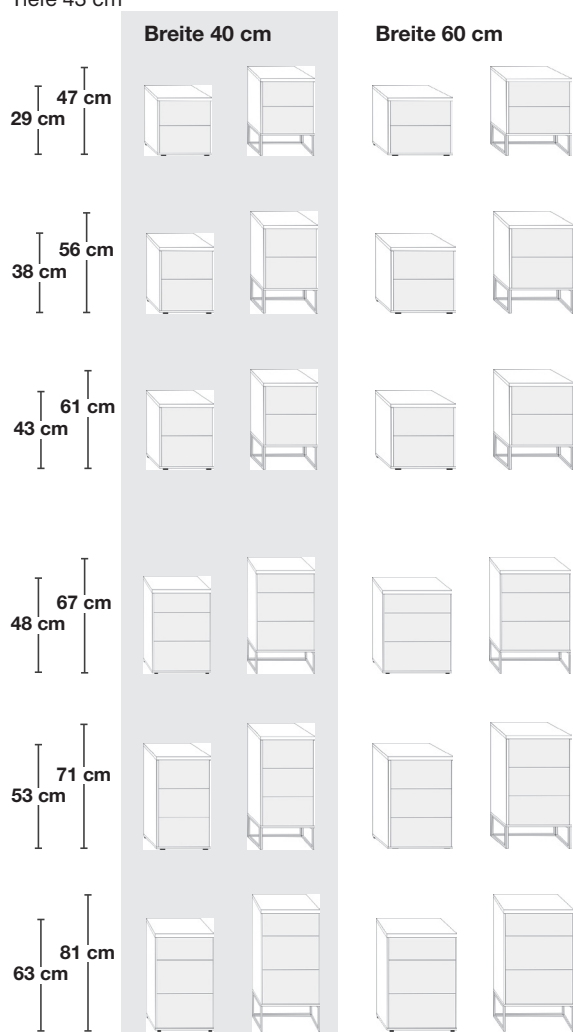

MONACO 4000 - Betten und Beimöbel

Betten, in 7 Breiten mit Holzkopfteil oder Polsterkopfteil

Breiten in cm	90	100	120	140	160	180	200	Höhe Kopfteil in cm	97
Längen in cm	190	190	190	190	190	190	190	Höhe Fußteil in cm	48
	200	200	200	200	200	200	200		
	210	210	210	210	210	210	210	Höhe Oberkante Bettseite in cm	48
	220	220	220	220	220	220	220		

Betten mit Winkelfüßen / Holzkopfteil mit Leisten in **Chrom, Silber oder Schiefer** (wählbar über Modellnummer).

Nachtschränke, in 12 Höhen und 2 Breiten

Tiefe 43 cm

Kommoden, in 4 Höhen und 4 Breiten

Tiefe 43 cm

Monaco 4000.

V.i.P.
by Wiemann

Futonbetten

Fußteilhöhe: 48 cm

Liegehöhen-Verstellung 4-fach

Beschreibung	Liegefläche in cm	Stellfläche in cm	Art.-Nr.	EURO
 <p>Bettrahmen</p> <p>Höhe Kopfteil: 48 cm Höhe Fußteil: 48 cm Höhe Oberkante Bettseite: 48 cm</p>	90 x 190	99 x 205	F01	
	90 x 200	99 x 215	F02	
	90 x 210	99 x 225	F03	
	90 x 220	99 x 235	F04	
	100 x 190	109 x 205	F05	
	100 x 200	109 x 215	F06	
	100 x 210	109 x 225	F07	
	100 x 220	109 x 235	F08	
	120 x 190	129 x 205	F09	
	120 x 200	129 x 215	F10	
	120 x 210	129 x 225	F11	
	120 x 220	129 x 235	F12	
	140 x 190	149 x 205	F13	
	140 x 200	149 x 215	F14	
	140 x 210	149 x 225	F15	
	140 x 220	149 x 235	F16	
	160 x 190	169 x 205	F17	
	160 x 200	169 x 215	F18	
	160 x 210	169 x 225	F19	
	160 x 220	169 x 235	F20	
	180 x 190	189 x 205	F21	
	180 x 200	189 x 215	F22	
	180 x 210	189 x 225	F23	
	180 x 220	189 x 235	F24	
	200 x 190	209 x 205	F25	
	200 x 200	209 x 215	F26	
	200 x 210	209 x 225	F27	
	200 x 220	209 x 235	F28	