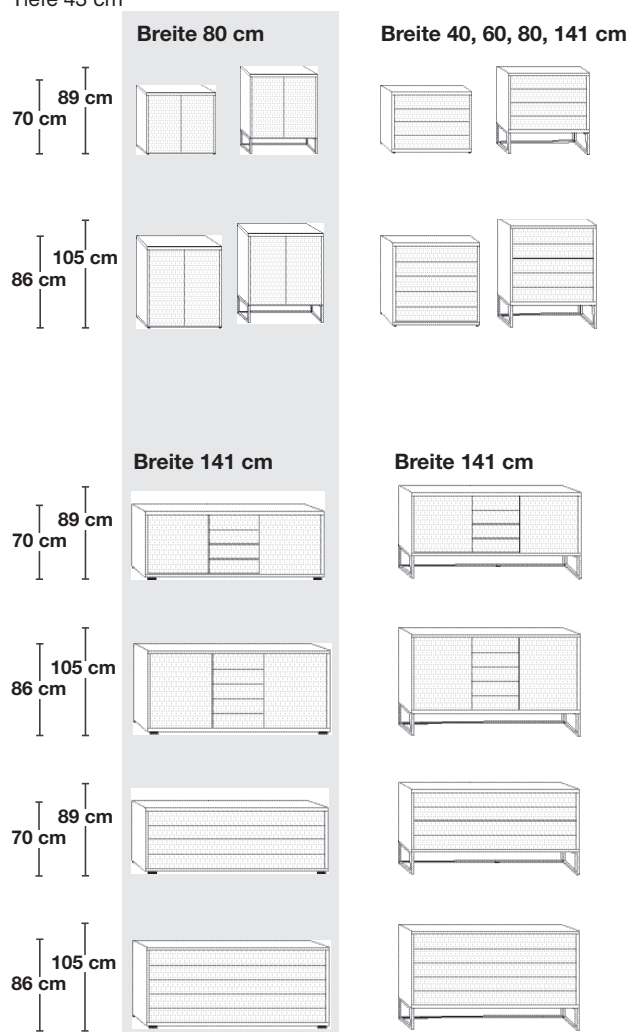

MONACO 4000 - Betten und Beimöbel

Betten, in 7 Breiten mit Holzkopfteil oder Polsterkopfteil

Breiten in cm	90	100	120	140	160	180	200	Höhe Kopfteil in cm	97
Längen in cm	190	190	190	190	190	190	190	Höhe Fußteil in cm	48
	200	200	200	200	200	200	200		
	210	210	210	210	210	210	210	Höhe Oberkante Bettseite in cm	48
	220	220	220	220	220	220	220		

Betten mit Winkelfüßen / Holzkopfteil mit Leisten in **Chrom, Silber oder Schiefer** (wählbar über Modellnummer).

Nachtschränke, in 12 Höhen und 2 Breiten

Tiefe 43 cm

Kommoden, in 4 Höhen und 4 Breiten

Tiefe 43 cm

Monaco 4000.

V.i.P.
by Wiemann

Futonbetten

Fußteilhöhe: 48 cm

Liegehöhen-Verstellung 4-fach

Beschreibung	Liegefläche in cm	Stellfläche in cm	Art.-Nr.	EURO
 <p>Bettrahmen</p> <p>Höhe Kopfteil: 48 cm Höhe Fußteil: 48 cm Höhe Oberkante Bettseite: 48 cm</p>	90 x 190	99 x 205	F01	
	90 x 200	99 x 215	F02	
	90 x 210	99 x 225	F03	
	90 x 220	99 x 235	F04	
	100 x 190	109 x 205	F05	
	100 x 200	109 x 215	F06	
	100 x 210	109 x 225	F07	
	100 x 220	109 x 235	F08	
	120 x 190	129 x 205	F09	
	120 x 200	129 x 215	F10	
	120 x 210	129 x 225	F11	
	120 x 220	129 x 235	F12	
	140 x 190	149 x 205	F13	
	140 x 200	149 x 215	F14	
	140 x 210	149 x 225	F15	
	140 x 220	149 x 235	F16	
	160 x 190	169 x 205	F17	
	160 x 200	169 x 215	F18	
	160 x 210	169 x 225	F19	
	160 x 220	169 x 235	F20	
	180 x 190	189 x 205	F21	
	180 x 200	189 x 215	F22	
	180 x 210	189 x 225	F23	
	180 x 220	189 x 235	F24	
	200 x 190	209 x 205	F25	
	200 x 200	209 x 215	F26	
	200 x 210	209 x 225	F27	
	200 x 220	209 x 235	F28	