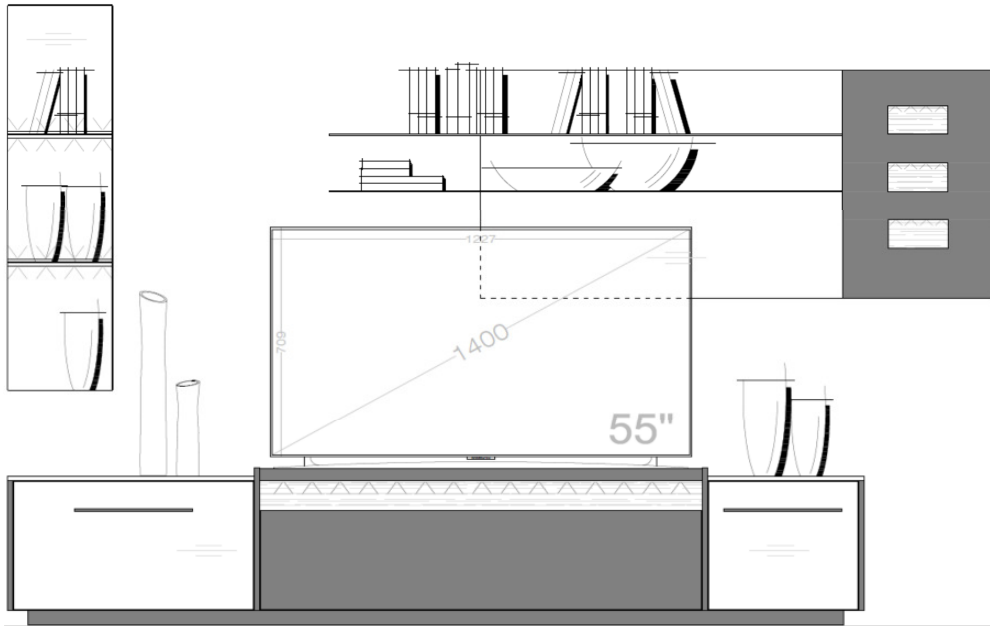

Kombinationen

Set 63 0002

B / H / T: ca. 287 / 191 / 50

Wohnwand - bestehend aus Typen (von links nach rechts):

- 1 x 630202 ... **Lowboard** auf Sockel
- 1 x 630515 **Metallregal** mit Rückwand in Votaneiche NB
- 1 x 630504 **Designpaneel** mit Metallablagen und strukturierten Altholzblenden

Zubehör

1 Beleuchtungen allgemein

- a) LED Controller,
  inkl. Fernbedienung
  22-89 á

2 Beleuchtung Metallregal

- a) LED Bodenbel.
  für Metallregal
  2 x 22-53 á

3 Beleuchtung Lowboard

- a) LED Lichtleiste,
  für Altholzblende
  22-72 á

4 Beleuchtung Designpaneel

- a) LED Lichtleiste,
  für Altholzblenden
  für Type 630504
  3 x 22-74 á

Set 630002F (Fuß)

Set 630002S (Sockel)

Wählen Sie Ihre Wunschkombination

Codierung

Frontausführung

Korpuserausführung

Votaneiche NB

Schiefer Grau
* Abdeckblätter in Votaneiche NB
* Griffe Schiefer Grau

.. - 04