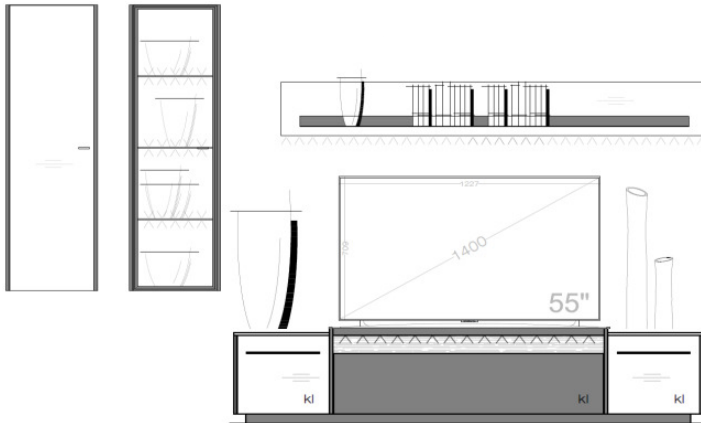

Set 63 0001

B / H / T: ca. 287 / 171 / 50

Wohnwand - bestehend aus Typen (von links nach rechts):

- 1 x 630202 ... **Lowboard** auf Sockel
- 1 x 630504 **Designpaneel** mit Metallablagen und strukturierten Altholzblenden

.. - 04

Kombinationen

Set 63 0003

B / H / T: ca. 329 / 207 / 50

Wohnwand - bestehend aus Typen (von links nach rechts):

- 1 x 630510 ... **Hängeelement TA links**
- 1 x 630512 ... **Hängevitrine TA links**
- 1 x 630201 ... **Lowboard auf Sockel**
- 1 x 630503 ... **Wandboard mit Metallablage**