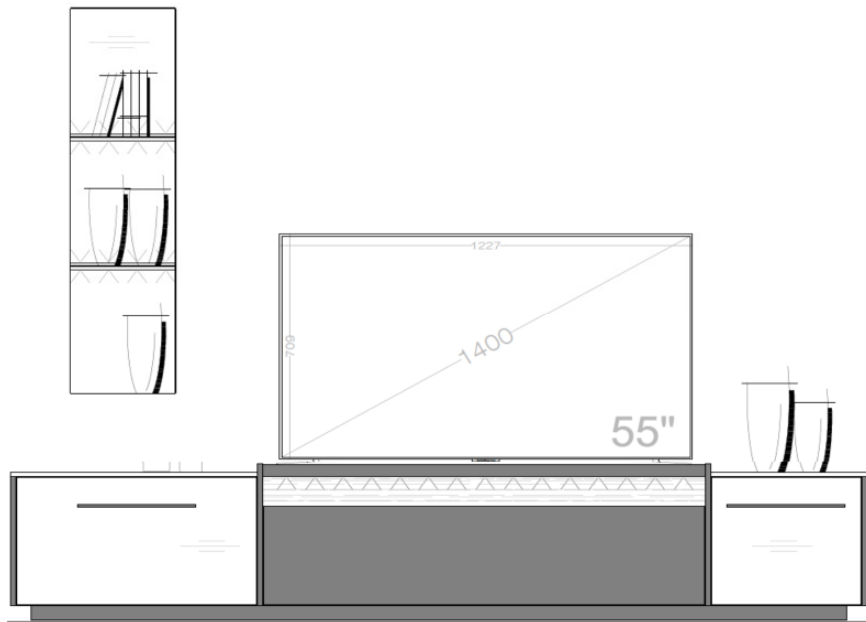

Kombinationen

Set 63 0005

B / H / T: ca. 250 / 191 / 50

Wohnwand - bestehend aus Typen (von links nach rechts):

- 1 x 630202 ... Lowboard auf Sockel
- 1 x 630515 Metallregal mit Rückwand in Votaneiche NB

Zubehör

1 Beleuchtungen allgemein

- a) LED Controller,
  inkl. Fernbedienung
  22-89 á

2 Beleuchtung Metallregal

- a) LED Bodenbel.
  für Metallregal
  2 x 22-53 á

3 Beleuchtung Lowboard

- a) LED Lichtleiste,
  für Altholzblende
  22-72 á

Set 630005F (Fuß)

Set 630005S (Sockel)

Wählen Sie Ihre Wunschkombination

Codierung

Frontausführung

Korpuserausführung

Votaneiche NB

Schiefer Grau
* Abdeckblätter in Votaneiche NB
* Griffe Schiefer Grau

.. - 04