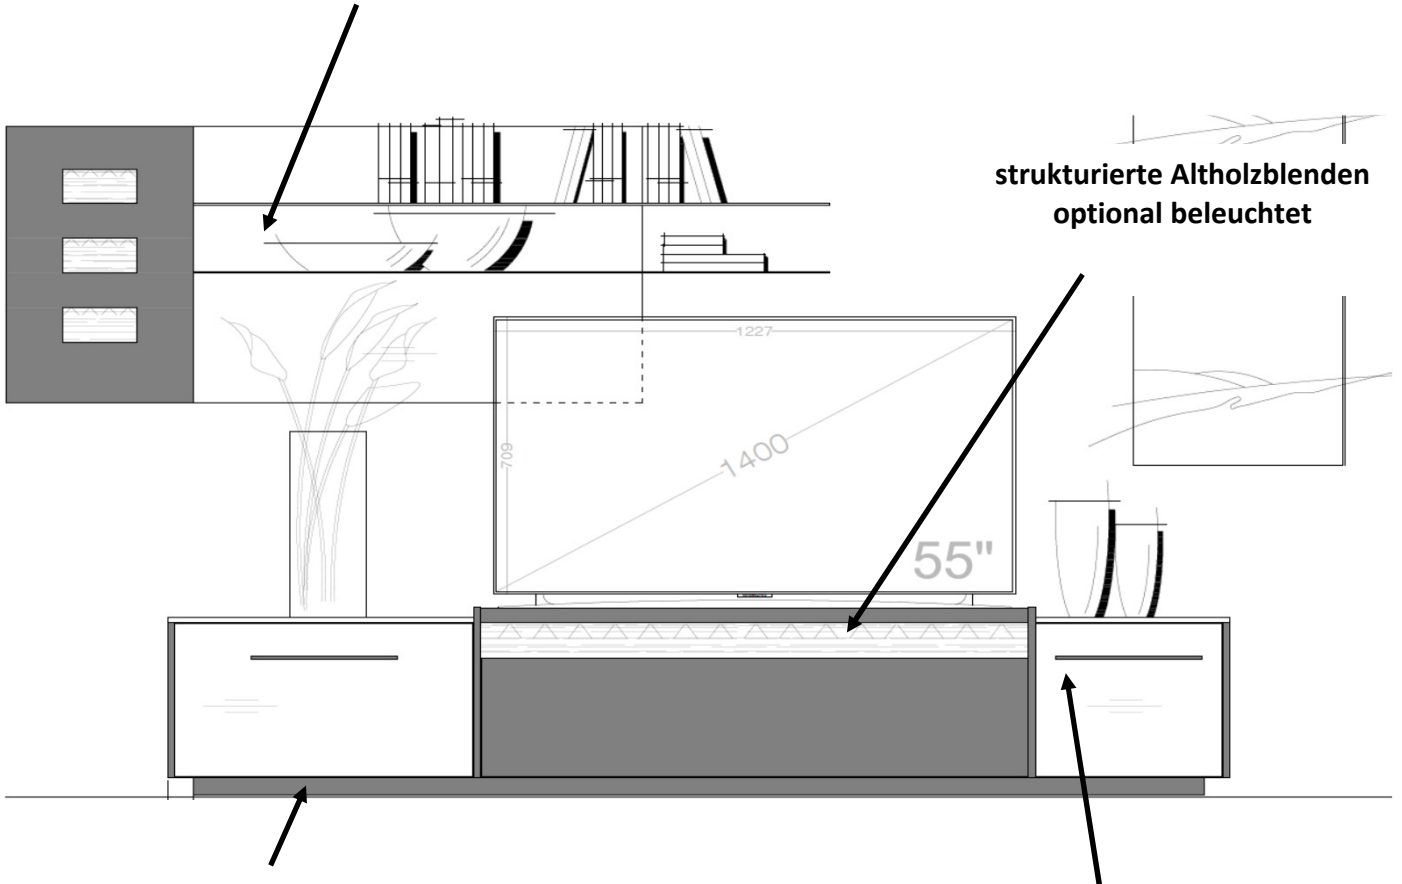

DIE HAUSMARKE

Light Line 10

DAS ORIGINAL

■ ■ ■ Made in Germany

Wandpaneel mit Metallablagen
(Schiefer Grau pulverbeschichtet)

strukturierte Altholzblenden
optional beleuchtet

Low- und Sideboard wahlweise in 2
Sockelvarianten lieferbar

edle Aluminiumgriffe - und Rahmen
(Schiefer Grau pulverbeschichtet)

- QUALITÄT IM DETAIL -