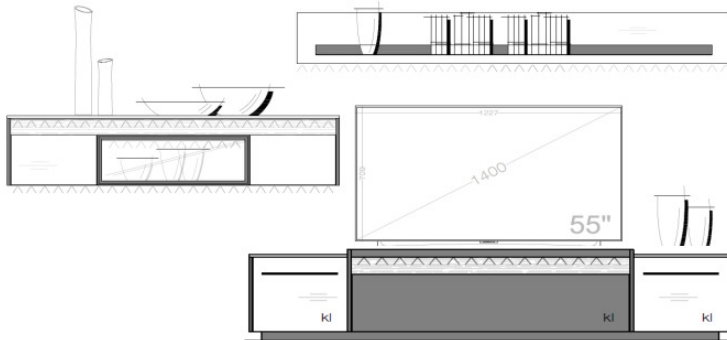

Set 63 0001

B / H / T: ca. 287 / 171 / 50

Wohnwand - bestehend aus Typen (von links nach rechts):

- 1 x 630202 ... **Lowboard** auf Sockel
- 1 x 630504 **Designpaneel** mit Metallablagen und strukturierten Altholzblenden

.. - 04

Kombinationen

Set 63 0003

B / H / T: ca. 329 / 207 / 50

Wohnwand - bestehend aus Typen (von links nach rechts):

- 1 x 630510 ... **Hängeelement TA links**
- 1 x 630512 ... **Hängevitrine TA links**
- 1 x 630201 ... **Lowboard auf Sockel**
- 1 x 630503 ... **Wandboard mit Metallablage**

Set 630003F (Fuß)

Set 630003S (Sockel)

Set 63 0004

B / H / T: ca. 333 / 171 / 50

Wohnwand - bestehend aus Typen (von links nach rechts):

- 1 x 630514 ... **Hängeelement mit Vitrinenfach**
- 1 x 630201 ... **Lowboard auf Sockel**
- 1 x 630503 ... **Wandboard mit Metallablage**