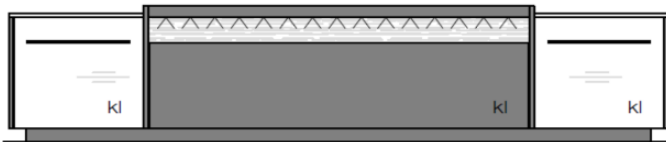

Lowboard auf Sockel
optional mit LED-Lichtleiste der strukturierten Altholzblende (1 x 22-72)
3 Klappen
1 Kabeldurchlass im Deckblatt
1 Kabeldurchlass in der Rückwand

B / H / T: ca. 223 / 50 / 50 cm

630201

Wählen Sie Ihre Wunschkombination

Codierung

Frontausführung	KorpUSAusführung
Votaneiche NB	Schiefer Grau Lack Silk * Abdeckblätter in Votaneiche NB * Griffe Schiefer Grau
	.. - 04