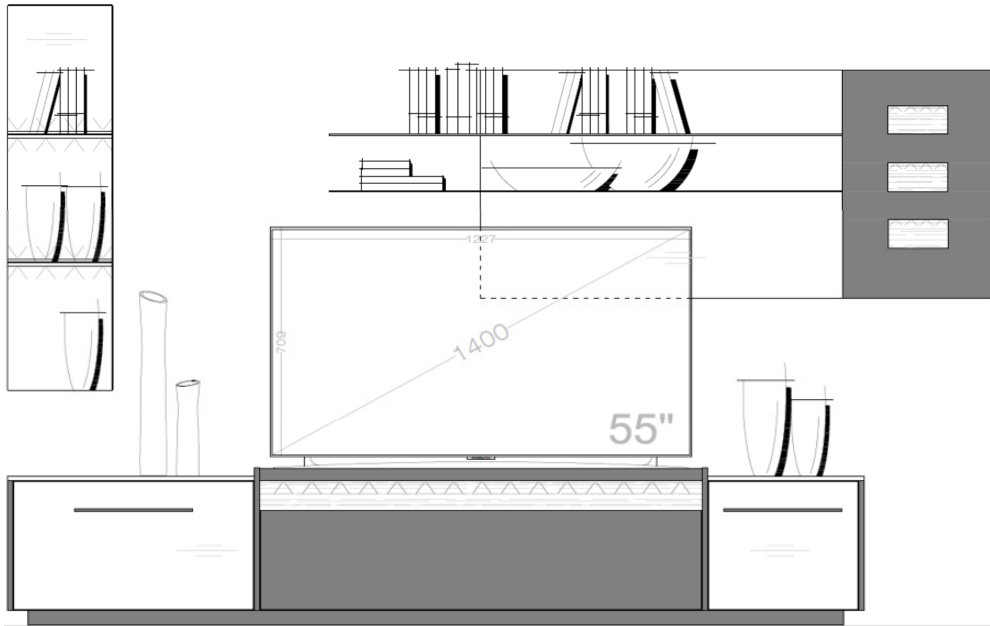

Set 63 0001

B / H / T: ca. 287 / 171 / 50

Wohnwand - bestehend aus Typen (von links nach rechts):

- 1 x 630202 ... **Lowboard** auf Sockel
- 1 x 630504 **Designpaneel** mit Metallablagen und strukturierten Altholzblenden

Kombinationen

Set 63 0002

B / H / T: ca. 287 / 191 / 50

Wohnwand - bestehend aus Typen (von links nach rechts):

- 1 x 630202 ... **Lowboard** auf Sockel
- 1 x 630515 **Metallregal** mit Rückwand in Votaneiche NB
- 1 x 630504 **Designpaneel** mit Metallablagen und strukturierten Altholzblenden