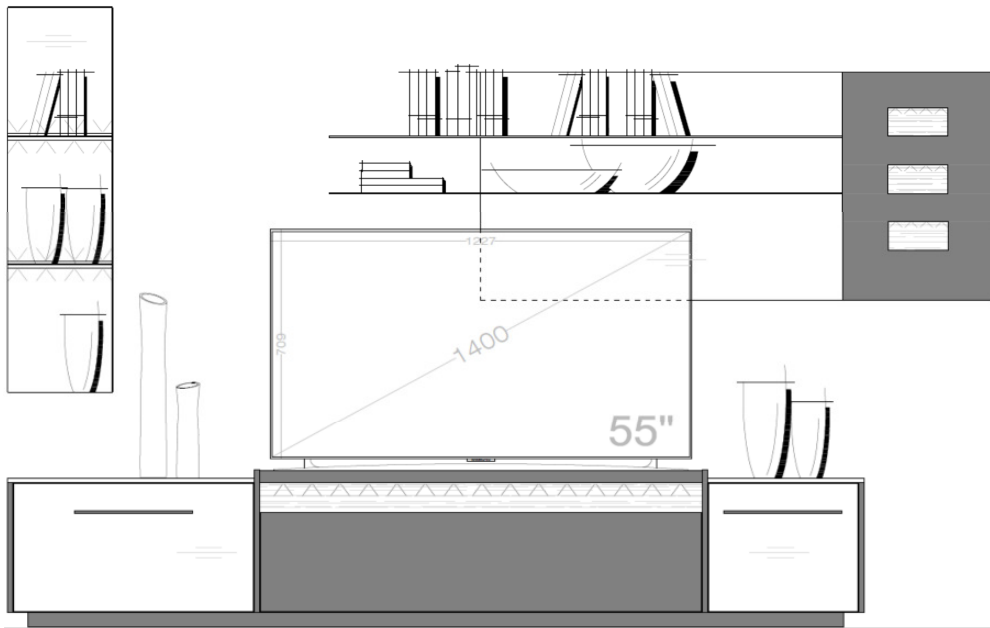

Kombinationen

Set 63 0002

B / H / T: ca. 287 / 191 / 50

Wohnwand - bestehend aus Typen (von links nach rechts):

- 1 x 630202 ... **Lowboard** auf Sockel
- 1 x 630515 **Metallregal** mit Rückwand in Votaneiche NB
- 1 x 630504 **Designpaneel** mit Metallablagen und strukturierten Altholzblenden

Zubehör

1 Beleuchtungen allgemein

- a) LED Controller,
  inkl. Fernbedienung
  22-89 á

2 Beleuchtung Metallregal

- a) LED Bodenbel.
  für Metallregal
  2 x 22-53 á

3 Beleuchtung Lowboard

- a) LED Lichtleiste,
  für Altholzblende
  22-72 á

4 Beleuchtung Designpaneel

- a) LED Lichtleiste,
  für Altholzblenden
  für Type 630504
  3 x 22-74 á

Set 630002F (Fuß)

Set 630002S (Sockel)

Wählen Sie Ihre Wunschkombination

Codierung

Frontausführung

KorpUSAusführung

Votaneiche NB

Schiefer Grau
* Abdeckblätter in Votaneiche NB
* Griffe Schiefer Grau

.. - 04