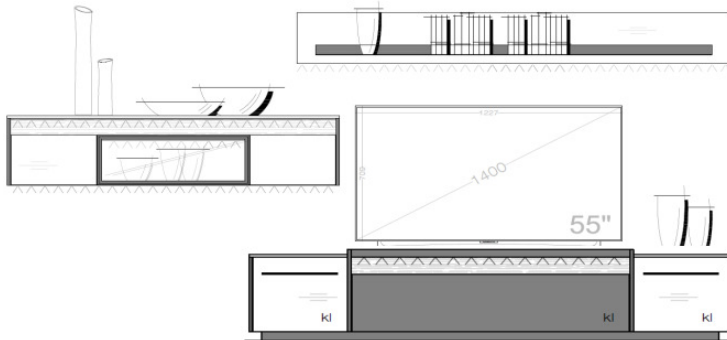

Set 63 0004

B / H / T: ca. 333 / 171 / 50

Wohnwand - bestehend aus Typen (von links nach rechts):

- 1 x 630514 ... **Hängeelement mit Vitrinenfach**
- 1 x 630201 ... **Lowboard auf Sockel**
- 1 x 630503 ... **Wandboard mit Metallablage**

Set 630004F (Fuß)

Set 630004S (Sockel)

Zubehör

1 Beleuchtungen allgemein

- a) **LED Controller**,
  inkl. Fernbedienung
  22-89 á

2 Beleuchtungen Hängevitrine

- a) **LED Unterbauspot**
  für Vitrinenfächer
  1 x für 630512 / 1 x für 630514
  22-86 á

- b) **LED Glasbodenbel.**
  für Vitrinenfach Type 630512
  3 x 22-50 á

- c) **LED Lichtleiste**,
  für Altholzblende aus Type 630514
  22-73 á

3 Beleuchtung Lowboard

- a) **LED Lichtleiste**,
  für Altholzblende
  22-72 á

4 Beleuchtung Wandboard

- a) **LED Lichtleiste**,
  für Type 630503
  22-04 á

5 Designrückwände

- a) **Designrückwand**,
  für Type 630512
  803-13 á

- b) **Designrückwand**,
  für Type 630514
  804-13 á

Wählen Sie Ihre Wunschkombination

Codierung

Frontausführung	KorpUSAusführung
Votaneiche NB	Schiefer Grau * Abdeckblätter in Votaneiche NB * Griffe Schiefer Grau
	.. - 04