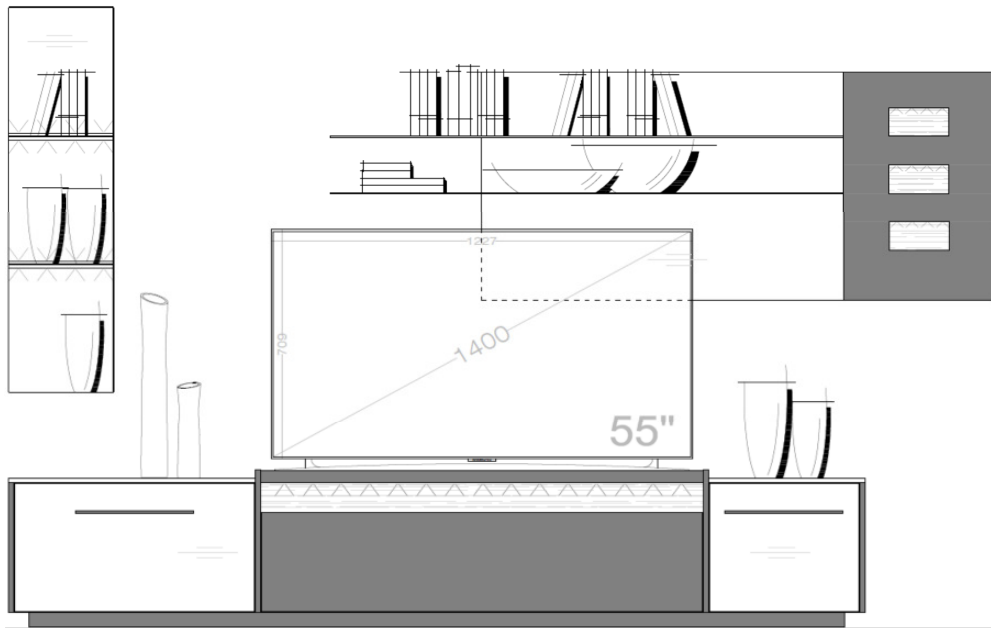

Set 63 0001

B / H / T: ca. 287 / 171 / 50

Wohnwand - bestehend aus Typen (von links nach rechts):

- 1 x 630202 ... **Lowboard** auf Sockel
- 1 x 630504 **Designpaneel** mit Metallablagen und strukturierten Altholzblenden

.. - 04

Kombinationen

Set 63 0002

B / H / T: ca. 287 / 191 / 50

Wohnwand - bestehend aus Typen (von links nach rechts):

- 1 x 630202 ... **Lowboard** auf Sockel
- 1 x 630515 **Metallregal** mit Rückwand in Votaneiche NB
- 1 x 630504 **Designpaneel** mit Metallablagen und strukturierten Altholzblenden