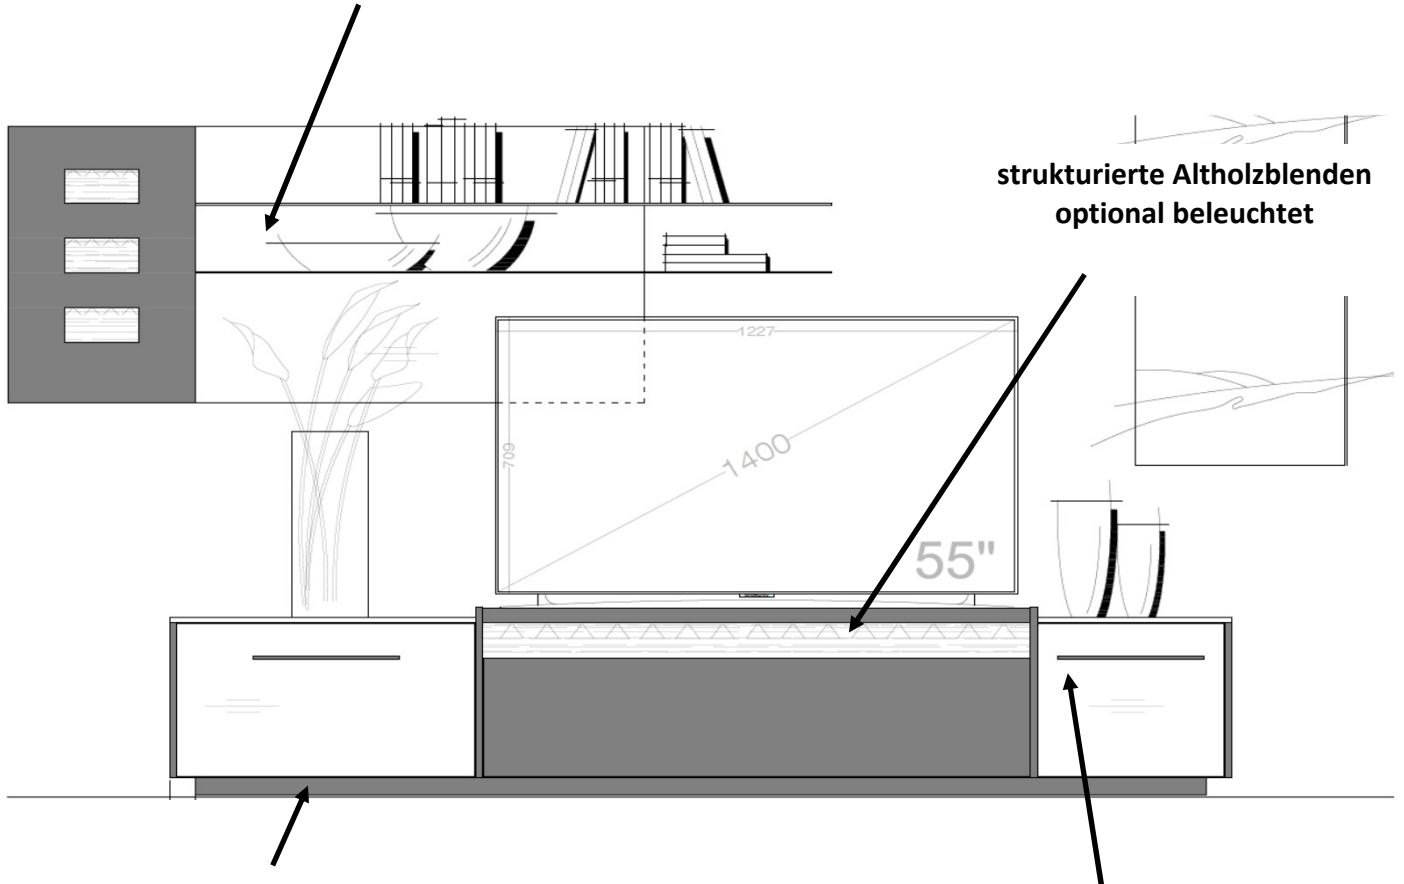

# Light Line 10

DAS ORIGINAL

■ ■ ■ Made in Germany

Wandpaneel mit Metallablagen  
(Schiefer Grau pulverbeschichtet)

strukturierte Altholzblenden  
optional beleuchtet

Low- und Sideboard wahlweise in 2  
Sockelvarianten lieferbar