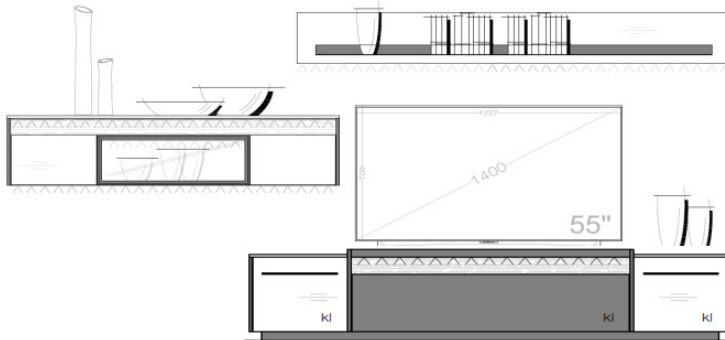

Set 63 0004

B / H / T: ca. 333 / 171 / 50

Wohnwand - bestehend aus Typen (von links nach rechts):

- 1 x 630514 ... **Hängeelement mit Vitrinenfach**
- 1 x 630201 ... **Lowboard auf Sockel**
- 1 x 630503 ... **Wandboard mit Metallablage**

Set 630004F (Fuß)

Set 630004S (Sockel)

Zubehör

1 Beleuchtungen allgemein

- a) **LED Controller**,
  inkl. Fernbedienung
  22-89 á

2 Beleuchtungen Hängevitrine

- a) **LED Unterbauspot**
  für Vitrinenfächer
  1 x für 630512 / 1 x für 630514
  22-86 á

- b) **LED Glasbodenbel.**
  für Vitrinenfach Type 630512
  3 x 22-50 á

- c) **LED Lichtleiste**,
  für Altholzblende aus Type 630514
  22-73 á

3 Beleuchtung Lowboard

- a) **LED Lichtleiste**,
  für Altholzblende
  22-72 á

4 Beleuchtung Wandboard

- a) **LED Lichtleiste**,
  für Type 630503
  22-04 á

5 Designrückwände

- a) **Designrückwand**,
  für Type 630512
  803-13 á

- b) **Designrückwand**,
  für Type 630514
  804-13 á

Wählen Sie Ihre Wunschkombination

Codierung

Frontausführung	KorpUSAusführung
Votaneiche NB	Schiefer Grau * Abdeckblätter in Votaneiche NB * Griffe Schiefer Grau
	.. - 04