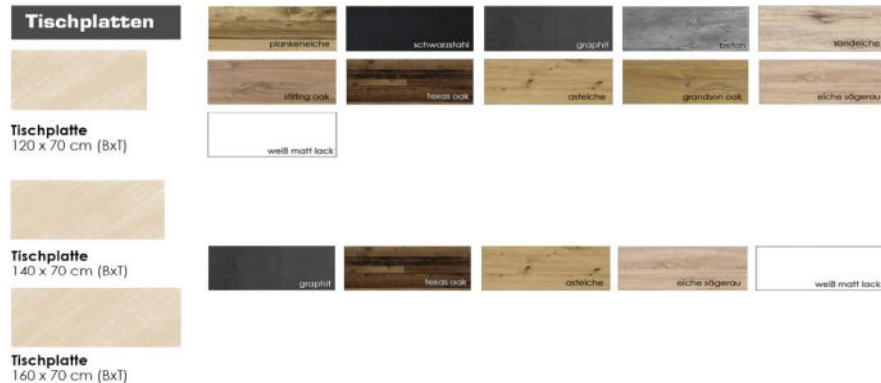

Tischplatten

Türen 2er-Set

B/H/T: 77 x 104 x 2 cm

für noch mehr Ordnung

Rollcontainer
Mister Office/03R
B/H/T: 45 x 52 x 45 cm

Stapelbarer Würfel
Mac/1er
B/H/T: 40 x 40 x 40 cm

Mäusbacher
MÖBELFABRIK

4044393270271-1000046296 - Stand: Mai 2022