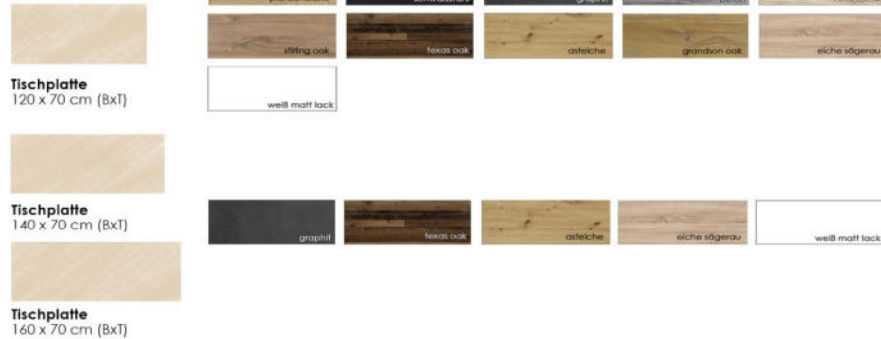

Tischplatten

Türen 2er-Set
B/H/T: 77 x 104 x 2 cm

für noch mehr Ordnung

Rollcontainer
Mister Office/03R
B/H/T: 45 x 52 x 45 cm

Stapelbarer Würfel
Mac/1er
B/H/T: 40 x 40 x 40 cm

Schreibtischaufsatz
Mister Office/02
B/H/T: 120 x 14 x 31 cm

Mäusbacher
MÖBELFABRIK