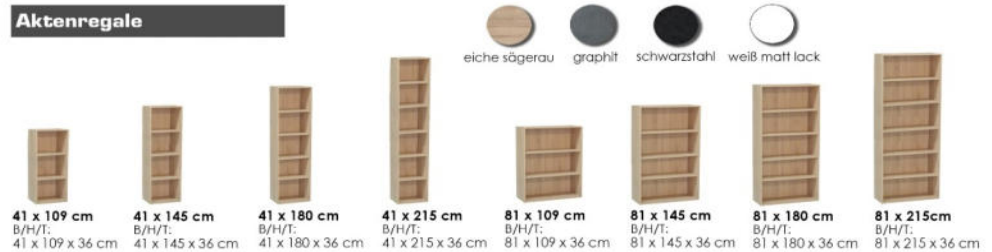

Aktenregale