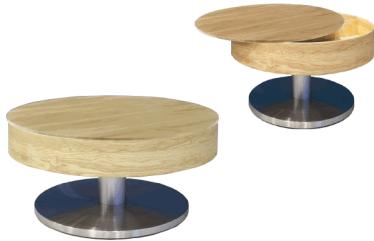

Möbel LETZ

Finden und Wohlfühlen

Typenplan

Suva von MCA - Couchtisch Asteiche

Wichtiger Hinweis für Sie

Etwaige Hinweise des Herstellers in dieser Produktinformation, die sich auf die Gewährleistung beziehen, haben für Sie keinerlei Bindungswirkung und können von Ihnen ignoriert werden. Ihre gesetzlichen Gewährleistungsrechte als Verbraucher uns gegenüber, als Ihrem Verkäufer, werden dadurch in keiner Weise berührt oder eingeschränkt. Sie können sich wegen aller Mängel jederzeit an uns wenden. Darüber hinaus gehende Herstellergarantien bleiben natürlich unberührt. Dieser Artikel wird hergestellt von

Möbel Letz GmbH
Am Gewerbepark 11
06895 Zahna-Elster

Tel.: 035383 - 6018 50

Fax.: 035383 - 6018 17

Sortiment iNNO nova

SUVA Couchtisch
 Top Asteiche furniert geölt, Deckplatte drehbar
 Säule Metall Edelstahl-Optik gebürstet
 Sockelplatte MDF ummantelt mit Metall Edelstahl-Optik
 zerlegt

SUVA Couchtisch
 1 Fach

Top Asteiche furniertes MDF, geölt
 Deckplatte drehbar mit Innenfach
 Säule Edelstahl-Optik gebürstet
 Sockelplatte MDF ummantelt mit Metall
 in Edelstahl-Optik, gebürstet
 Belastbarkeit bis max. 25 kg
 B/H/T ca. 80/40/80 cm
 VPE 1 / Colli 1 / 0,151 cbm / 36,2 kg / zerlegt