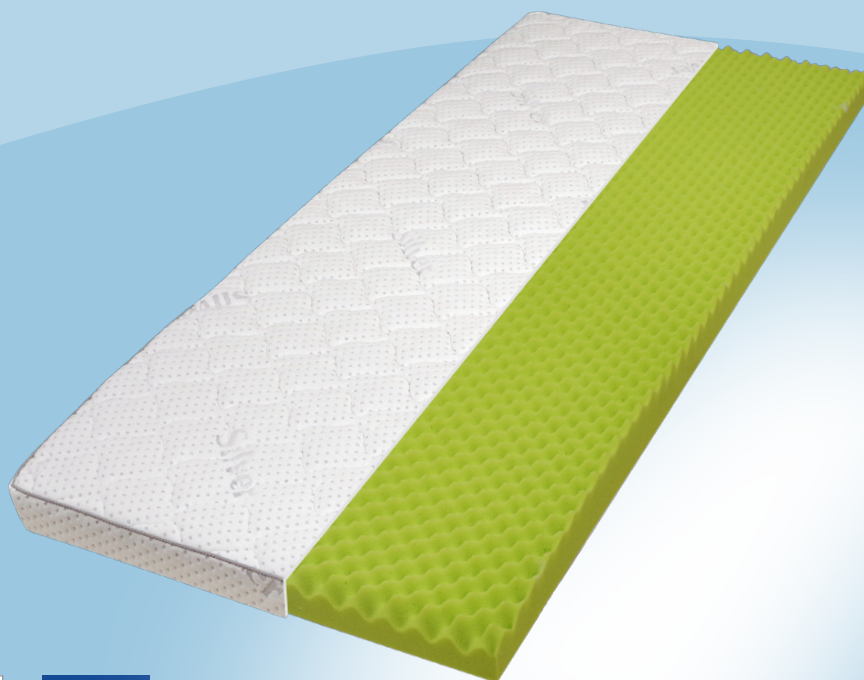

## Typenplan

Keenan aus der Kollektion Letz - Kaltschaum-Topper 180 x 200 cm

Möbel Letz GmbH  
Am Gewerbepark 11  
06895 Zahna-Elster

Tel.: 035383 - 6018 50

Fax.: 035383 - 6018 17

- mit fester Liegehärtete
- Stretch-Doppeltuch-Bezug mit antibakterieller Silver-Ausrüstung
- beidseitig mit atmungsaktiver Klimafaser versteppt
- bis zu 60° C waschbar

## KALTSCHAUM-TOPPER MIT FESTER LIEGEHÄRTE

Gesamthöhe: ca. 9 cm

Feste Kaltschaum-Matratzenauflage mit waschbarem Bezug

### Bezug

71 % Polyester/ 27 % Viskose/ 2 % sonstige Fasern, Stretch-Doppeltuch (Dessin Nr. 50390-900), mit antibakterieller Silver-Ausrüstung, beidseitig versteppt mit 150 g/m<sup>2</sup> Polyester-Klimafaser, mit hellgrauer Kordel eingefasst, teilbarer Reißverschluss, abnehmbar und bis zu 60° C waschbar,