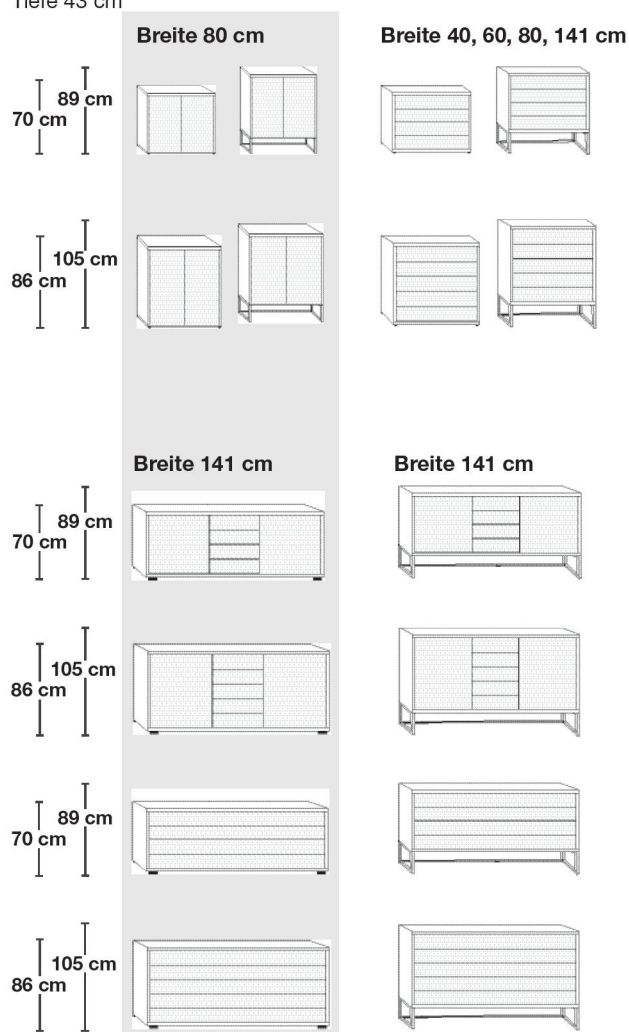

## MONACO 4000 - Betten und Beimöbel

Betten, in 7 Breiten mit Holzkopfteil oder Polsterkopfteil

Breiten in cm	90	100	120	140	160	180	200	Höhe Kopfteil in cm	97
Längen in cm	190	190	190	190	190	190	190	Höhe Fußteil in cm	48
	200	200	200	200	200	200	200	Höhe Oberkante Bettseite in cm	48
	210	210	210	210	210	210	210		
	220	220	220	220	220	220	220		

Betten mit Winkelfüßen / Holzkopfteil mit Leisten in **Chrom, Silber oder Schiefer** (wählbar über Modellnummer).

Nachtschränke, in 12 Höhen und 2 Breiten

Tiefe 43 cm

Kommoden, in 4 Höhen und 4 Breiten

Tiefe 43 cm

## Futonbetten

Fußteilhöhe: 48 cm

Liegehöhen-Verstellung 4-fach

Beschreibung	Liegefläche in cm	Stellfläche in cm	Art.-Nr.	EURO
 <p>Kopfteil im Korpus-Farbtou, obere Leiste in Kieselgrau-Dekor</p>	90 x 190	99 x 208	<b>178</b>	
	90 x 200	99 x 218	<b>179</b>	
	90 x 210	99 x 228	<b>194</b>	
	90 x 220	99 x 238	<b>195</b>	
Höhe Kopfteil: <b>97</b> cm	100 x 190	109 x 208	<b>196</b>	
Höhe Fußteil: <b>48</b> cm	100 x 200	109 x 218	<b>197</b>	
Höhe Oberkante Bettseite: <b>48</b> cm	100 x 210	109 x 228	<b>198</b>	
	100 x 220	109 x 238	<b>199</b>	
	120 x 190	129 x 208	<b>229</b>	
	120 x 200	129 x 218	<b>230</b>	
	120 x 210	129 x 228	<b>231</b>	
	120 x 220	129 x 238	<b>232</b>	
	140 x 190	149 x 208	<b>233</b>	
	140 x 200	149 x 218	<b>234</b>	
	140 x 210	149 x 228	<b>235</b>	
	140 x 220	149 x 238	<b>236</b>	
	160 x 190	169 x 208	<b>237</b>	
	160 x 200	169 x 218	<b>238</b>	
	160 x 210	169 x 228	<b>239</b>	
	160 x 220	169 x 238	<b>240</b>	
	180 x 190	189 x 208	<b>241</b>	
	180 x 200	189 x 218	<b>242</b>	
	180 x 210	189 x 228	<b>243</b>	
	180 x 220	189 x 238	<b>304</b>	
	200 x 190	209 x 208	<b>305</b>	
	200 x 200	209 x 218	<b>306</b>	
	200 x 210	209 x 228	<b>307</b>	
	200 x 220	209 x 238	<b>308</b>	