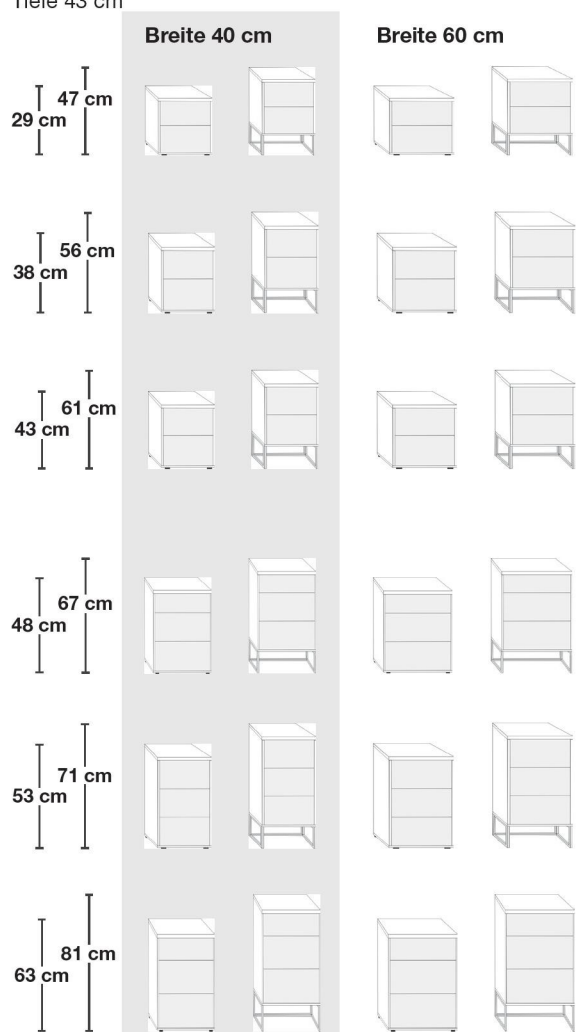

# Schranksystem

## MONACO 4000 - Betten und Beimöbel

Betten, in 7 Breiten mit Holzkopfteil oder Polsterkopfteil

Breiten in cm	90	100	120	140	160	180	200	Höhe Kopfteil in cm	97
Längen in cm	190	190	190	190	190	190	190	Höhe Fußteil in cm	48
	200	200	200	200	200	200	200	Höhe Oberkante Bettseite in cm	48
	210	210	210	210	210	210	210		
	220	220	220	220	220	220	220		

Betten mit Winkelfüßen / Holzkopfteil mit Leisten in **Chrom, Silber oder Schiefer** (wählbar über Modellnummer).

Nachtschränke, in 12 Höhen und 2 Breiten

Tiefe 43 cm

Kommoden, in 4 Höhen und 4 Breiten

Tiefe 43 cm

## Futonbetten

Fußteilhöhe: 48 cm

Liegehöhen-Verstellung 4-fach

Beschreibung	Liegefläche in cm	Stellfläche in cm	Art.-Nr.	EURO	
	Kopfteil im Korpus-Farbtan mit 3 Leisten <b>obere Leiste in weiß</b>	90 x 190	99 x 208	<b>204</b>	
		90 x 200	99 x 218	<b>205</b>	
		90 x 210	99 x 228	<b>206</b>	
		90 x 220	99 x 238	<b>207</b>	
		100 x 190	109 x 208	<b>392</b>	
		100 x 200	109 x 218	<b>393</b>	
		100 x 210	109 x 228	<b>394</b>	
		100 x 220	109 x 238	<b>395</b>	
		120 x 190	129 x 208	<b>396</b>	
		120 x 200	129 x 218	<b>397</b>	
		120 x 210	129 x 228	<b>398</b>	
		120 x 220	129 x 238	<b>399</b>	
		140 x 190	149 x 208	<b>400</b>	
		140 x 200	149 x 218	<b>401</b>	
		140 x 210	149 x 228	<b>402</b>	
		140 x 220	149 x 238	<b>403</b>	
		160 x 190	169 x 208	<b>404</b>	
		160 x 200	169 x 218	<b>405</b>	
		160 x 210	169 x 228	<b>406</b>	
		160 x 220	169 x 238	<b>407</b>	
180 x 190	189 x 208	<b>408</b>			
180 x 200	189 x 218	<b>409</b>			
180 x 210	189 x 228	<b>410</b>			
180 x 220	189 x 238	<b>411</b>			
200 x 190	209 x 208	<b>412</b>			
200 x 200	209 x 218	<b>413</b>			
200 x 210	209 x 228	<b>414</b>			
200 x 220	209 x 238	<b>415</b>			