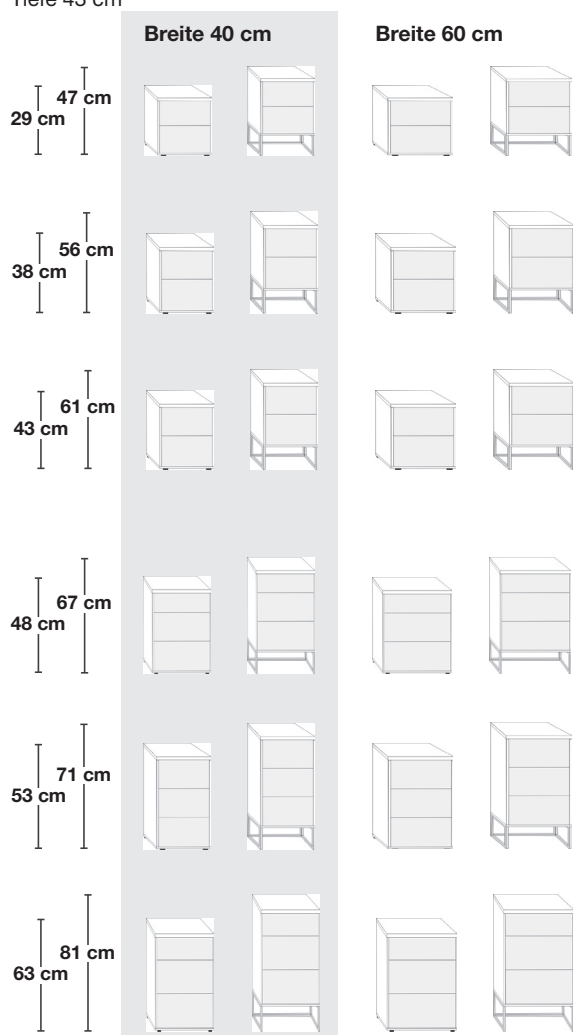

MONACO 4000 - Betten und Beimöbel

Betten, in 7 Breiten mit Holzkopfteil oder Polsterkopfteil

Breiten in cm	90	100	120	140	160	180	200	Höhe Kopfteil in cm	97
Längen in cm	190	190	190	190	190	190	190	Höhe Fußteil in cm	48
	200	200	200	200	200	200	200		
	210	210	210	210	210	210	210	Höhe Oberkante Bettseite in cm	48
	220	220	220	220	220	220	220		

Betten mit Winkelfüßen / Holzkopfteil mit Leisten in **Chrom, Silber oder Schiefer** (wählbar über Modellnummer).

Nachtschränke, in 12 Höhen und 2 Breiten

Tiefe 43 cm

Kommoden, in 4 Höhen und 4 Breiten

Tiefe 43 cm

Monaco 4000.

V.i.P.
by Wiemann

Futonbetten

Fußteilhöhe: 48 cm

Liegehöhen-Verstellung 4-fach

Beschreibung	Liegefläche in cm	Stellfläche in cm	Art.-Nr.	EURO
 <p>Bettrahmen</p>	90 x 190	99 x 205	F01	
	90 x 200	99 x 215	F02	
	90 x 210	99 x 225	F03	
	90 x 220	99 x 235	F04	
<p>Höhe Kopfteil: 48 cm Höhe Fußteil: 48 cm Höhe Oberkante Bettseite: 48 cm</p>	100 x 190	109 x 205	F05	
	100 x 200	109 x 215	F06	
	100 x 210	109 x 225	F07	
	100 x 220	109 x 235	F08	
	120 x 190	129 x 205	F09	
	120 x 200	129 x 215	F10	
	120 x 210	129 x 225	F11	
	120 x 220	129 x 235	F12	
	140 x 190	149 x 205	F13	
	140 x 200	149 x 215	F14	
	140 x 210	149 x 225	F15	
	140 x 220	149 x 235	F16	
	160 x 190	169 x 205	F17	
	160 x 200	169 x 215	F18	
	160 x 210	169 x 225	F19	
	160 x 220	169 x 235	F20	
	180 x 190	189 x 205	F21	
	180 x 200	189 x 215	F22	
	180 x 210	189 x 225	F23	
	180 x 220	189 x 235	F24	
	200 x 190	209 x 205	F25	
	200 x 200	209 x 215	F26	
	200 x 210	209 x 225	F27	
	200 x 220	209 x 235	F28	