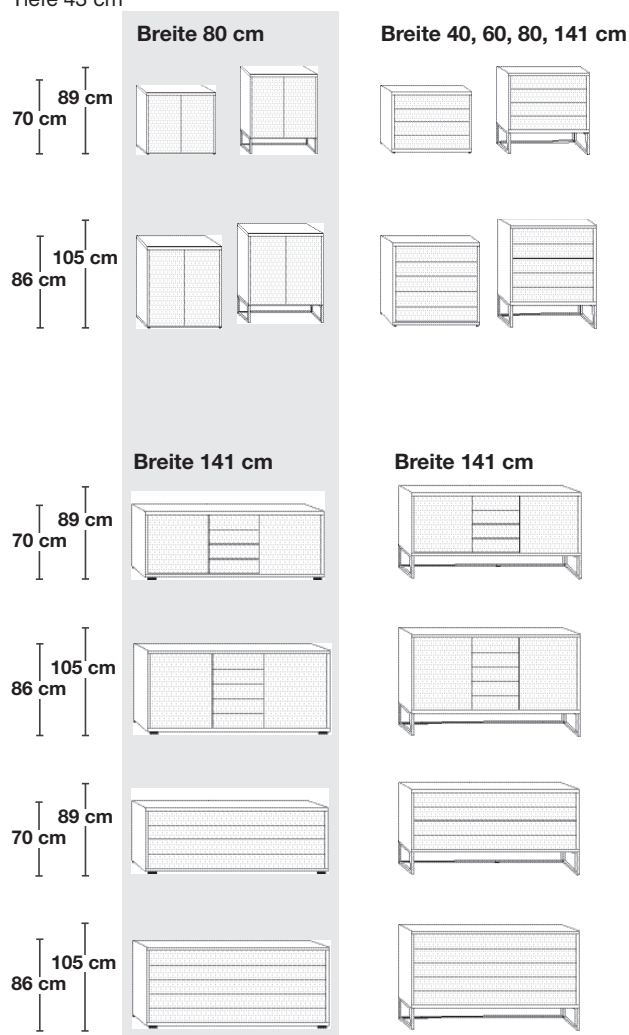

MONACO 4000 - Betten und Beimöbel

Betten, in 7 Breiten mit Holzkopfteil oder Polsterkopfteil

Breiten in cm	90	100	120	140	160	180	200	Höhe Kopfteil in cm	97
Längen in cm	190	190	190	190	190	190	190	Höhe Fußteil in cm	48
	200	200	200	200	200	200	200		
	210	210	210	210	210	210	210	Höhe Oberkante Bettseite in cm	48
	220	220	220	220	220	220	220		

Betten mit Winkelfüßen / Holzkopfteil mit Leisten in **Chrom, Silber oder Schiefer** (wählbar über Modellnummer).

Nachtschränke, in 12 Höhen und 2 Breiten

Tiefe 43 cm

Kommoden, in 4 Höhen und 4 Breiten

Tiefe 43 cm

Monaco 4000.

V.i.P.
by Wiemann

Futonbetten

Fußteilhöhe: 48 cm

Liegehöhen-Verstellung 4-fach

Beschreibung	Liegefläche in cm	Stellfläche in cm	Art.-Nr.	EURO
 <p>Bettrahmen</p>	90 x 190	99 x 205	F01	
	90 x 200	99 x 215	F02	
	90 x 210	99 x 225	F03	
	90 x 220	99 x 235	F04	
<p>Höhe Kopfteil: 48 cm Höhe Fußteil: 48 cm Höhe Oberkante Bettseite: 48 cm</p>	100 x 190	109 x 205	F05	
	100 x 200	109 x 215	F06	
	100 x 210	109 x 225	F07	
	100 x 220	109 x 235	F08	
	120 x 190	129 x 205	F09	
	120 x 200	129 x 215	F10	
	120 x 210	129 x 225	F11	
	120 x 220	129 x 235	F12	
	140 x 190	149 x 205	F13	
	140 x 200	149 x 215	F14	
	140 x 210	149 x 225	F15	
	140 x 220	149 x 235	F16	
	160 x 190	169 x 205	F17	
	160 x 200	169 x 215	F18	
	160 x 210	169 x 225	F19	
	160 x 220	169 x 235	F20	
	180 x 190	189 x 205	F21	
	180 x 200	189 x 215	F22	
	180 x 210	189 x 225	F23	
	180 x 220	189 x 235	F24	
	200 x 190	209 x 205	F25	
	200 x 200	209 x 215	F26	
	200 x 210	209 x 225	F27	
	200 x 220	209 x 235	F28	