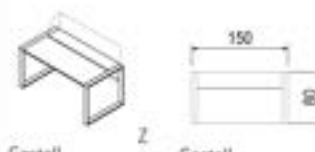

Maße in cm	B. H. T.	104,8 214,8 35,0	2,7 Watt, EEK G		
Best.-Nr.:		K17 il K18 re.			
Preis für alle Ausf.					

Schreibtische und Zubehör

Schreibtisch in Korpusausführung, Seitenwange mit jeweils zwei Kabeldurchlässen

Unterbau-Schublade in Anthrazit, abschließbar, erweiterbar, für die Montage unter Schreibtisch 001, 008, 009

Maße in cm:	B. H. T.	120,0 72,0 67,0	25,0 72,0 67,0	150,0 74,0 80,0	150,0 74,0 80,0	43,0 7,0 41,0
Best.-Nr.:		001	002	008	009	USK
Preis für alle Ausf.						