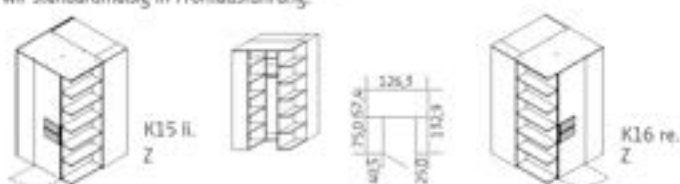

Eckkleiderschränke und Zubehör

Inneneinrichtung in weiß

Eckkleiderschrank mit Drehtür, 1 Kleiderstange, Innen: 5 Böden fest und 2 Einlegeböden, LED-Beleuchtung mit Bewegungssensor, inkl. Zuleitung, Trafo und Schalter, Eurostecker (flach), außen: 7 Böden in Frontausführung. **Bei Bestellung muss die Ausführung für Front, faceClip und Außenböden angeboten werden!** Wenn keine Ausführung für die Außenböden angegeben wird, bestätigen wir standardmäßig in Frontausführung.