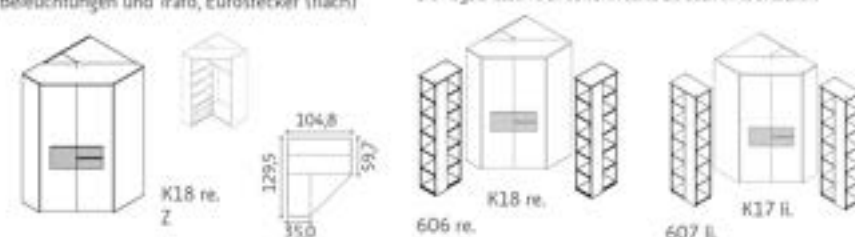

Eckkleiderschränke

Inneneinrichtung in weiß

Eckkleiderschrank, 5 E.-Böden, 1 Kleiderstange, 2 Schubkästen, E.-Böden und Rückwand Weiß, inkl. 1 LED Beleuchtungen und Trafo, Eurostecker (flach)

Anwendungsbeispiel
Eckkleiderschrank K17/K18 und Anstellregal 606/607.
Die Regale lassen sich sowohl rechts als auch links anstellen.