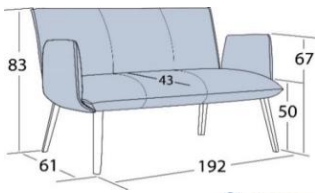

soft & soda

MOBITEC COLLECTION

STOFFE / FABRICS

LEDER / LEATHERS

2 3 4 5 6 7 1 2 3

SOFT TRIO UNI H47 +A

Festpolster
Fixed