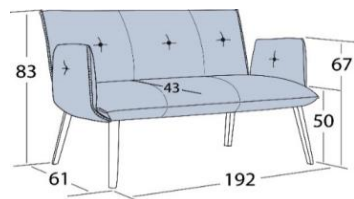

Festpolster
Fixed