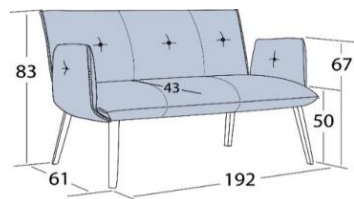

OPTION(S)

SOFT TRIO BI H47 +A

Festpolster
Fixed

STANDARD

OPTION(S)

SODA TRIO H47 +A

Festpolster
Fixed

STANDARD