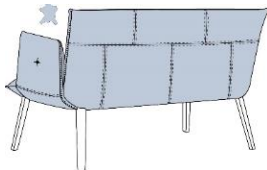

OPTION(S)

SOFT TRIO BI H47 +A

Festpolster
Fixed

STANDARD

OPTION(S)

SODA TRIO H47 +A

Festpolster
Fixed

STANDARD