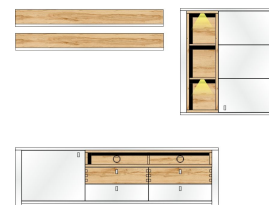

SERPIO

Sets

10 G8 WF 80

TV-/Wohnlösung
inkl. LED-Beleuchtung
best. aus Typen - 06/10/11/32/41

Art.-Nr.

Beschreibung

Breite / Höhe / Tiefe (cm)

ca. 368 / 202 / 47

10 G8 WF 81

TV-/Wohnlösung
inkl. LED-Beleuchtung
best. aus Typen - 12/33/2x41

ca. 248 / 190 / 47

Typen

10 G8 WF 01

Art.-Nr.

Beschreibung

Vitrine
links/rechts verwendbar
1 Glas-/Holztür
inkl. LED-Beleuchtung