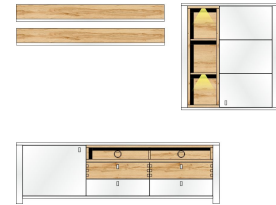

SERPIO

Sets

10 G8 WF 80

TV-/Wohnlösung
inkl. LED-Beleuchtung
best. aus Typen - 06/10/11/32/41

Art.-Nr.

Beschreibung

Breite / Höhe / Tiefe (cm)

ca. 368 / 202 / 47

10 G8 WF 81

TV-/Wohnlösung
inkl. LED-Beleuchtung
best. aus Typen - 12/33/2x41

ca. 248 / 190 / 47

Typen

			
Art.-Nr.	10 G8 WF 01	10 G8 WF 03	10 G8 WF 06
Beschreibung	Vitrine links/rechts verwendbar 1 Glas-/Holztür inkl. LED-Beleuchtung	Vitrine 2 Glas-/Holztüren 2 Schubkästen hinter Glastüren inkl. LED-Beleuchtung	Stauraumelement 2 Holztüren 2 offene Fächer 2 Schubkästen inkl. LED-Beleuchtung
Breite / Höhe / Tiefe (cm)	ca. 62 / 202 / 41	ca. 112 / 202 / 41	ca. 92 / 138 / 41
<hr/>			
			
Art.-Nr.	10 G8 WF 10	10 G8 WF 11	10 G8 WF 12
Beschreibung	Hängeelement links/rechts verwendbar 1 Holztür 1 offenes Fach inkl. LED-Beleuchtung	Hängeelement links/rechts verwendbar 2 Holztüren 1 offenes Fach inkl. LED-Beleuchtung	Hängeelement 3 offene Fächer 1 Holztür inkl. LED-Beleuchtung
Breite / Höhe / Tiefe (cm)	ca. 42 / 133 / 41	ca. 42 / 133 / 41	ca. 92 / 101 / 41
<hr/>			
			
Art.-Nr.	10 G8 WF 20	10 G8 WF 22	10 G8 WF 32
Beschreibung	Sideboard 1 Holztür 1 offenes Fach 3 Schubkästen	Highboard 2 Holztüren 2 Schubkästen 1 offenes Fach inkl. LED-Beleuchtung	TV-Unterteil 1 Holztür 2 offene Fächer 1 Schubkasten
Breite / Höhe / Tiefe (cm)	ca. 192 / 90 / 47	ca. 132 / 138 / 41	ca. 162 / 51 / 47

SERPIO

Typen

			
Art.-Nr.	10 G8 WF 33	10 G8 WF 41	20 G8 WF 01
Beschreibung	TV-Unterteil 1 Holztür 2 offene Fächer 4 Schubkästen	Wandbord mit Boden	Esstisch mit Auszieh-Funktion 160-200-240 cm (2 Einlege-Platten à 40 cm)
Breite / Höhe / Tiefe (cm)	ca. 192 / 58 / 47	ca. 140 / 16 / 20	ca. 160 / 76 / 90