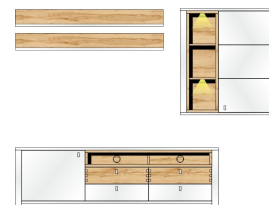

## Sets

10 G8 WF 80

TV-/Wohnlösung  
inkl. LED-Beleuchtung  
**best. aus Typen - 06/10/11/32/41**

Art.-Nr.

Beschreibung

Breite / Höhe / Tiefe (cm)

ca. 368 / 202 / 47

10 G8 WF 81

## Typen

			
Art.-Nr.	10 G8 WF 01	10 G8 WF 03	10 G8 WF 06
Beschreibung	Vitrine links/rechts verwendbar 1 Glas-/Holztür inkl. LED-Beleuchtung	Vitrine 2 Glas-/Holztüren 2 Schubkästen hinter Glastüren inkl. LED-Beleuchtung	Stauraumelement 2 Holztüren 2 offene Fächer 2 Schubkästen inkl. LED-Beleuchtung
Breite / Höhe / Tiefe (cm)	ca. 62 / 202 / 41	ca. 112 / 202 / 41	ca. 92 / 138 / 41
<hr/>			
			
Art.-Nr.	10 G8 WF 10	10 G8 WF 11	10 G8 WF 12
Beschreibung	Hängeelement links/rechts verwendbar 1 Holztür 1 offenes Fach inkl. LED-Beleuchtung	Hängeelement links/rechts verwendbar 2 Holztüren 1 offenes Fach inkl. LED-Beleuchtung	Hängeelement 3 offene Fächer 1 Holztür inkl. LED-Beleuchtung
Breite / Höhe / Tiefe (cm)	ca. 42 / 133 / 41	ca. 42 / 133 / 41	ca. 92 / 101 / 41
<hr/>			
			
Art.-Nr.	10 G8 WF 20	10 G8 WF 22	10 G8 WF 32
Beschreibung	Sideboard 1 Holztür 1 offenes Fach 3 Schubkästen	Highboard 2 Holztüren 2 Schubkästen 1 offenes Fach inkl. LED-Beleuchtung	TV-Unterteil 1 Holztür 2 offene Fächer 1 Schubkasten
Breite / Höhe / Tiefe (cm)	ca. 192 / 90 / 47	ca. 132 / 138 / 41	ca. 162 / 51 / 47