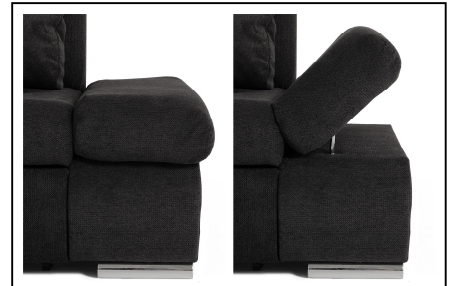

Armteilverstellung

Beschreibung

Ecke mit Schlaffunktion (Originalstoff bezogen)
Ecke ist rundum mit Originalstoff bezogen

Ausführung

Sitz: **Nosagfedern**
Schaumart: **Polyätherschaum**
Fuß: **chromfarbig**

Aufbaumaße ca. in cm

Breite: **279**
Schenkelmaß: **227**
Höhe: **102**

Elementmaße ca. in cm

Sitzhöhe: **43**
Sitztiefe: **72**
Liegefläche: **194 x 130**

Collidaten ca.

Bezeichnung	Anzahl Colli	Gewicht in kg	Volumen in m³
Polsterecke	2	151	3,1